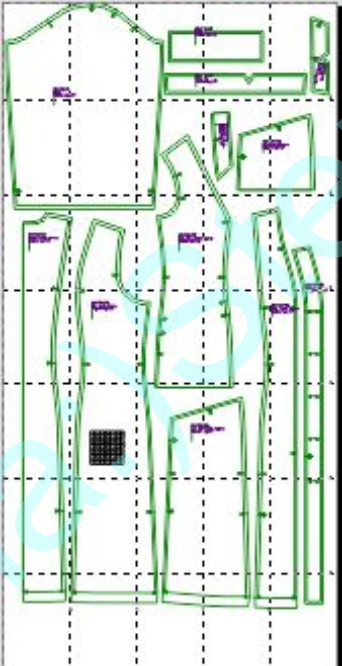

p.52

164-104-116

Мама:.)Stepana

164-104-116
рукав
модель-1 од-

Mama:;)Stepana

Мама: Stepana

164-11
пояс
модель

164-1
манже
модел

04-116

$b-1 \log-107$

Mama :) Stepana

04-116

ma

$b-1 \log-107$

Mama: :) Stepana

164-104-116
Пусмошка
Могель-109-107

Mama: :) Stepana

164-104-116

српска

Mama:;)Stepana

164-104-116
бок. часть спинки
модель-10г-107

Мама: :) Stepana

Mama:)Stepana

Mama: :) Stepana

планка
модель-109-107

164-104-116
ценр. часть полочки
модель-109-107

Мама: :) Степана

+

+

Mama:;)Stepana

Mama: Stepana

164-104-
ниж. бок.
модель-1