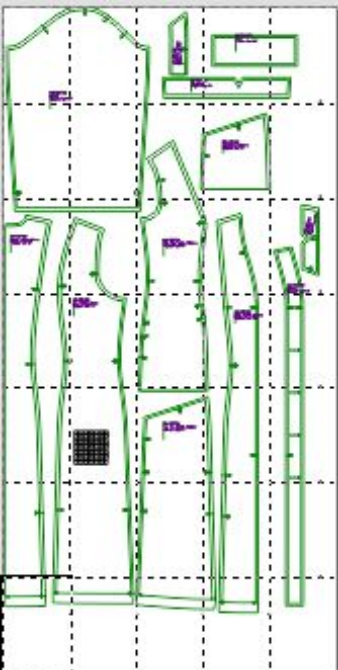

164-92-104

p.46

(1, 1)

164-92-104
рукав
модель-1 од-107

164-92-104
воротник стойка
модель-109-107

164-92-1
манжета
модель-109-107

(1, 2)

(3, 2)

164-92-104
подкладка кармана
модель-107-107

164-92-104
центр. часть спинки
модель-10г-107

(2, 3)

(3,3)

164-92-104

Верх. бок часть полочки
модель-10г-107

(4, 3)

164-92-104
бок. часть спинки
модель-1од-107

(3, 4)

164-92-104

центр. часть полочки

модель-10г-107

(5, 4)

(1.5)

(3, 5)

164-92-104
ниж. бок. часть полочки
модель-10г-107

(5, 5)

(3, 6)

(4, 6)

(1.7)

+

T

(2, 7)

(3, 7)