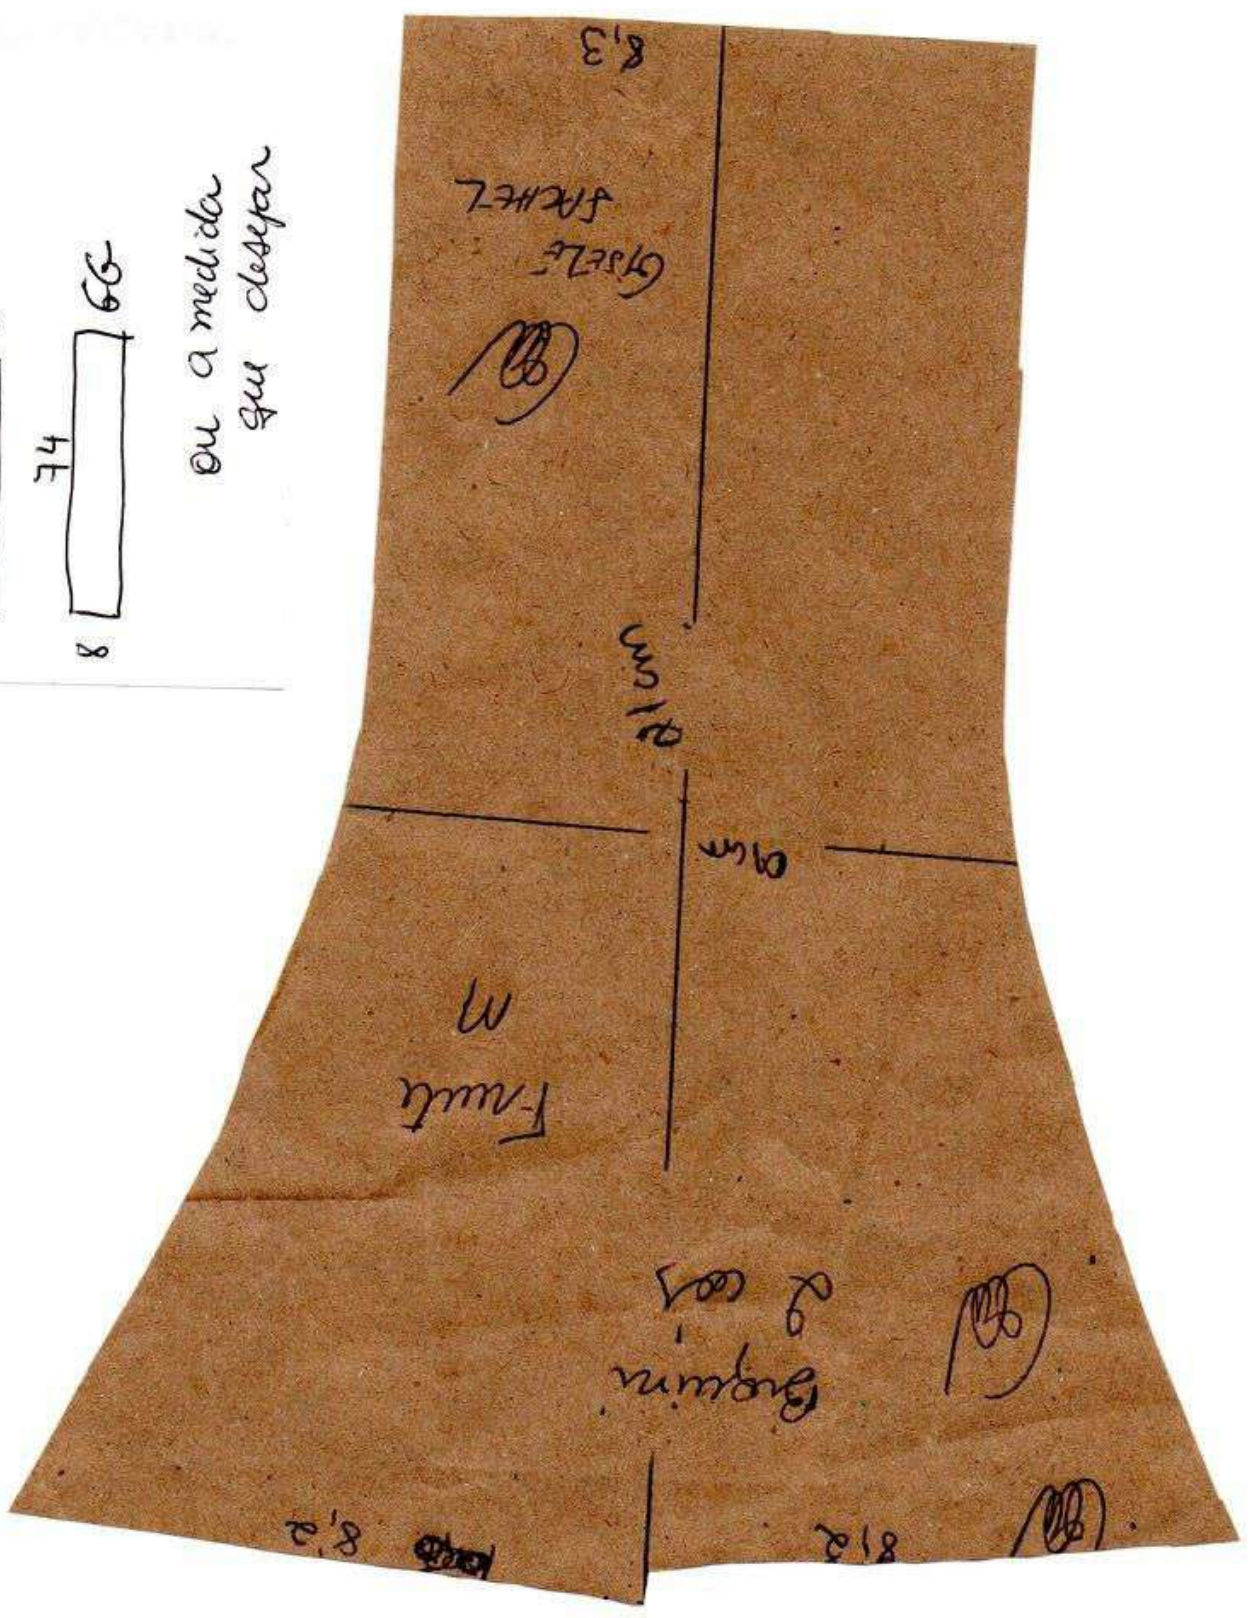

FAIXA 

ou a medida  
que despar

11 cm

*(Signature)*

GISELE  
JACHTEL

20,8

Biguini  
2 cas

11 cm

Costa  
M

20,8

19,5

*(Signature)*

GISELE  
JACHTEL

8,3 cm