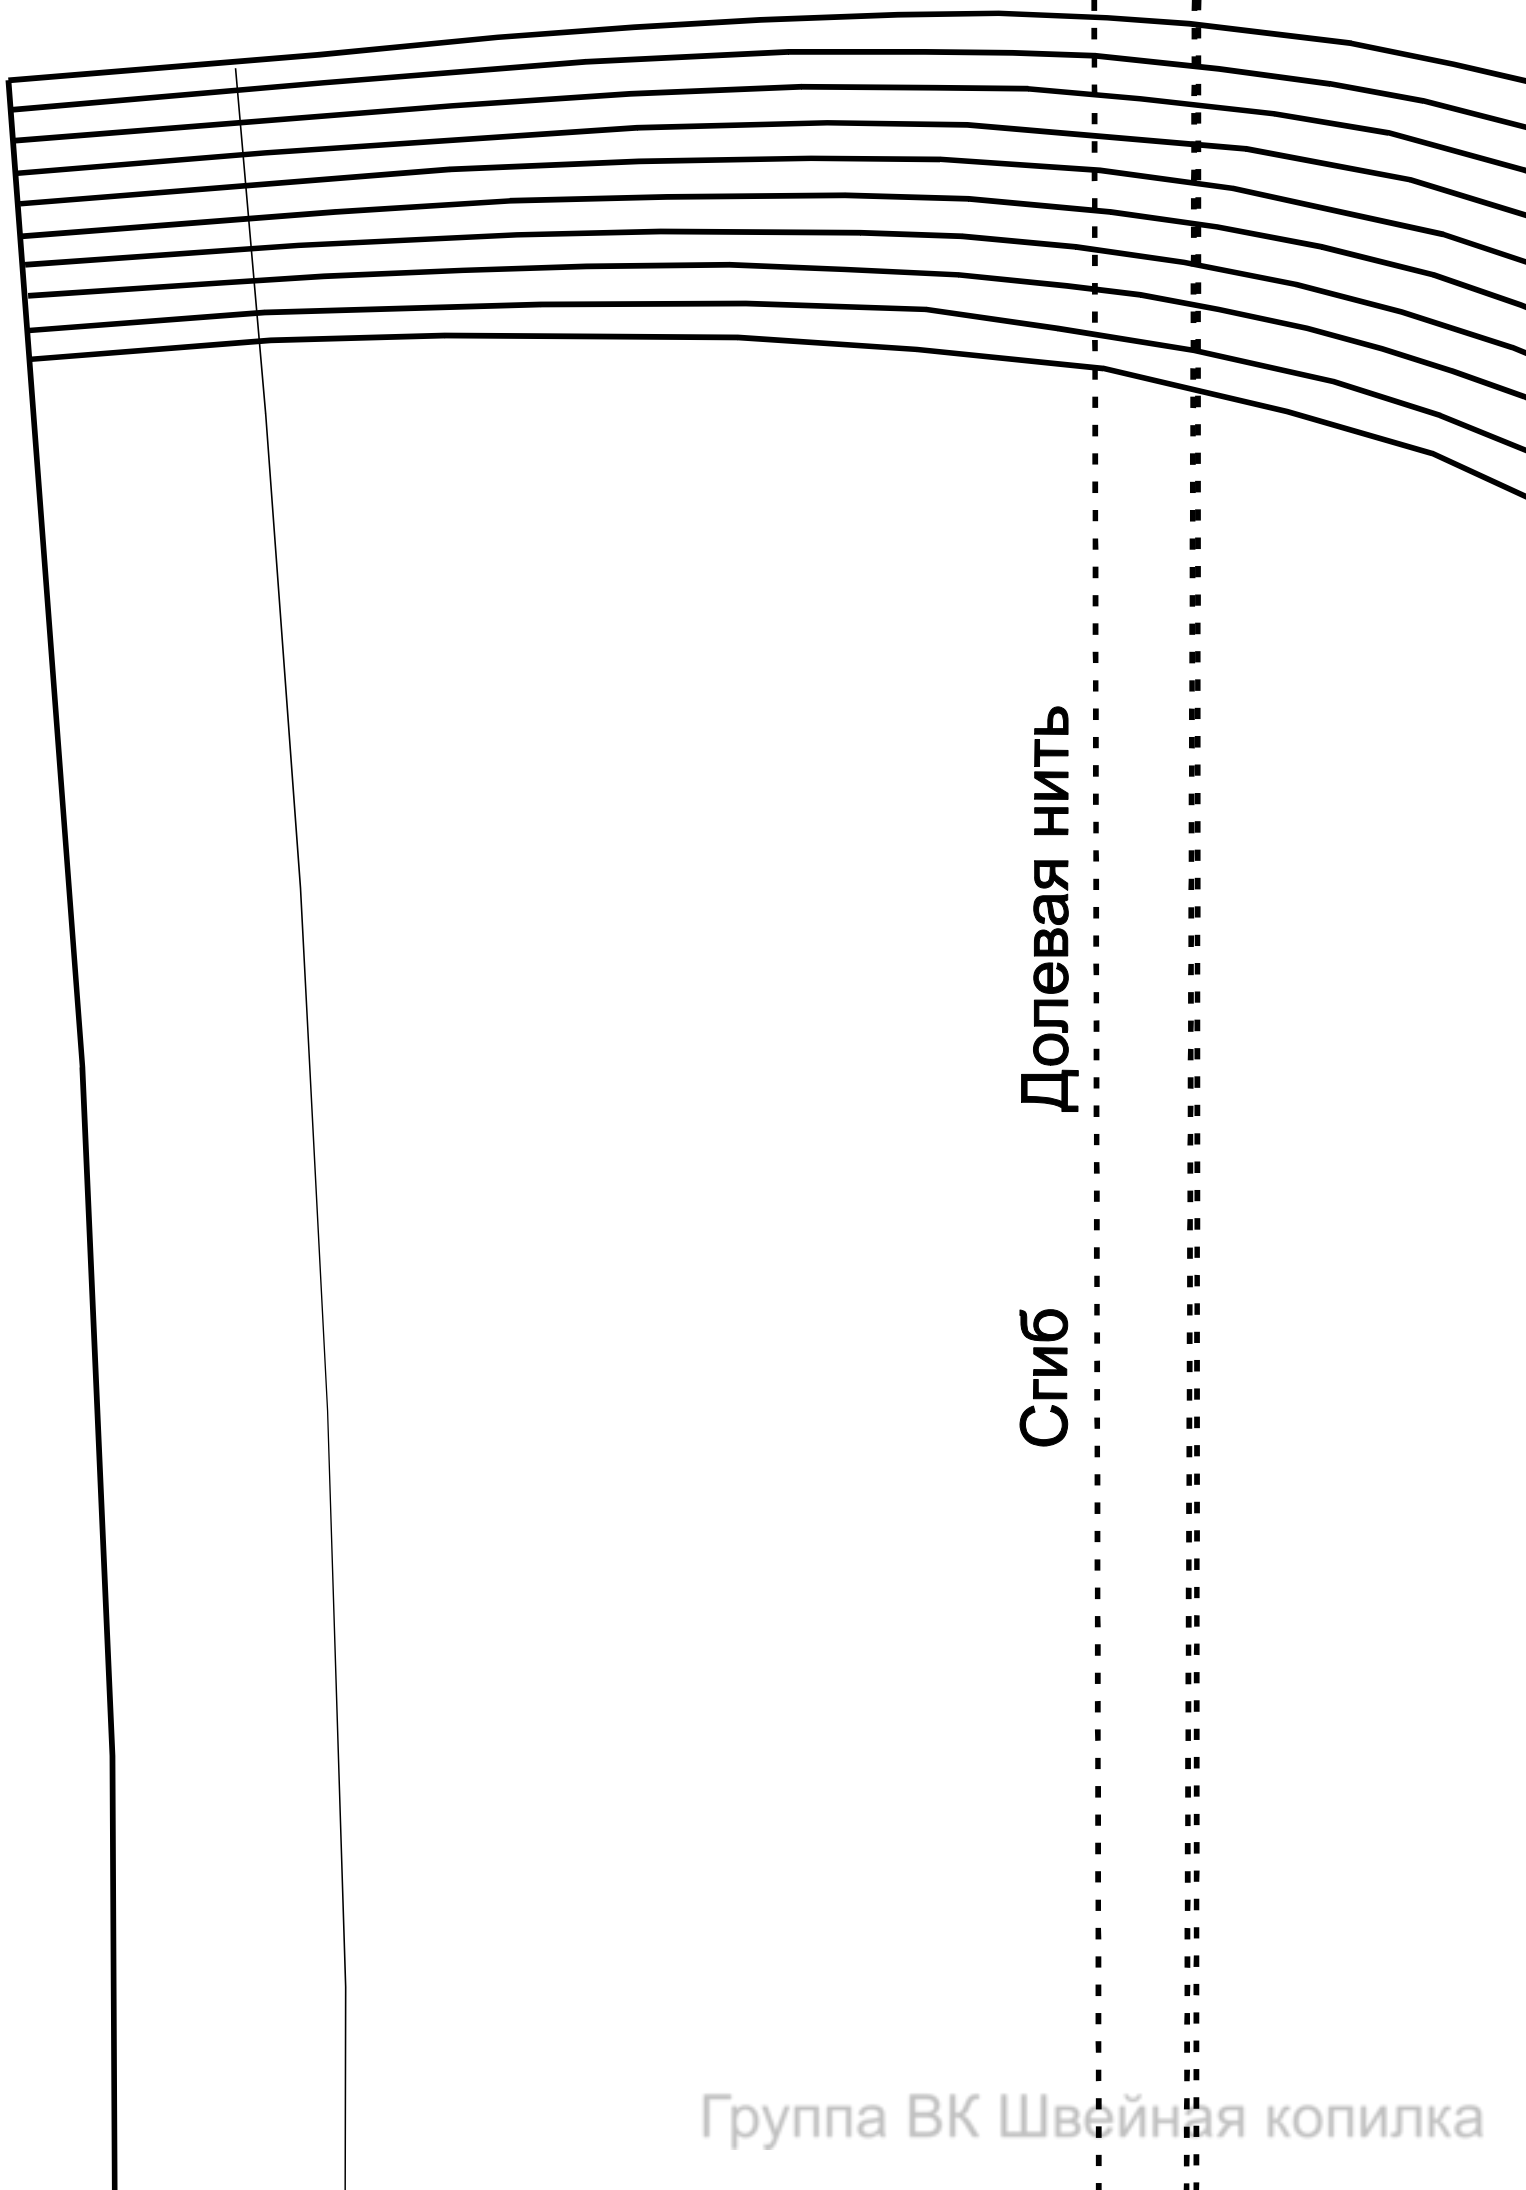

10 см.

Группа ВК Швейная копилка

Группа ВК Швейная копилка

Сгиб Долевая нить

Карман
2 детали

40-44
46-50
52-58

Группа ВК Швейная копилка

Спинка 1 детал

**Капюшон
2 детали**

...ть со сгибом

**Пол
2 д**

почка етали

Рукав

Группа ВК Швейная копилка

2 ЛОСЛОТИ

2 детали