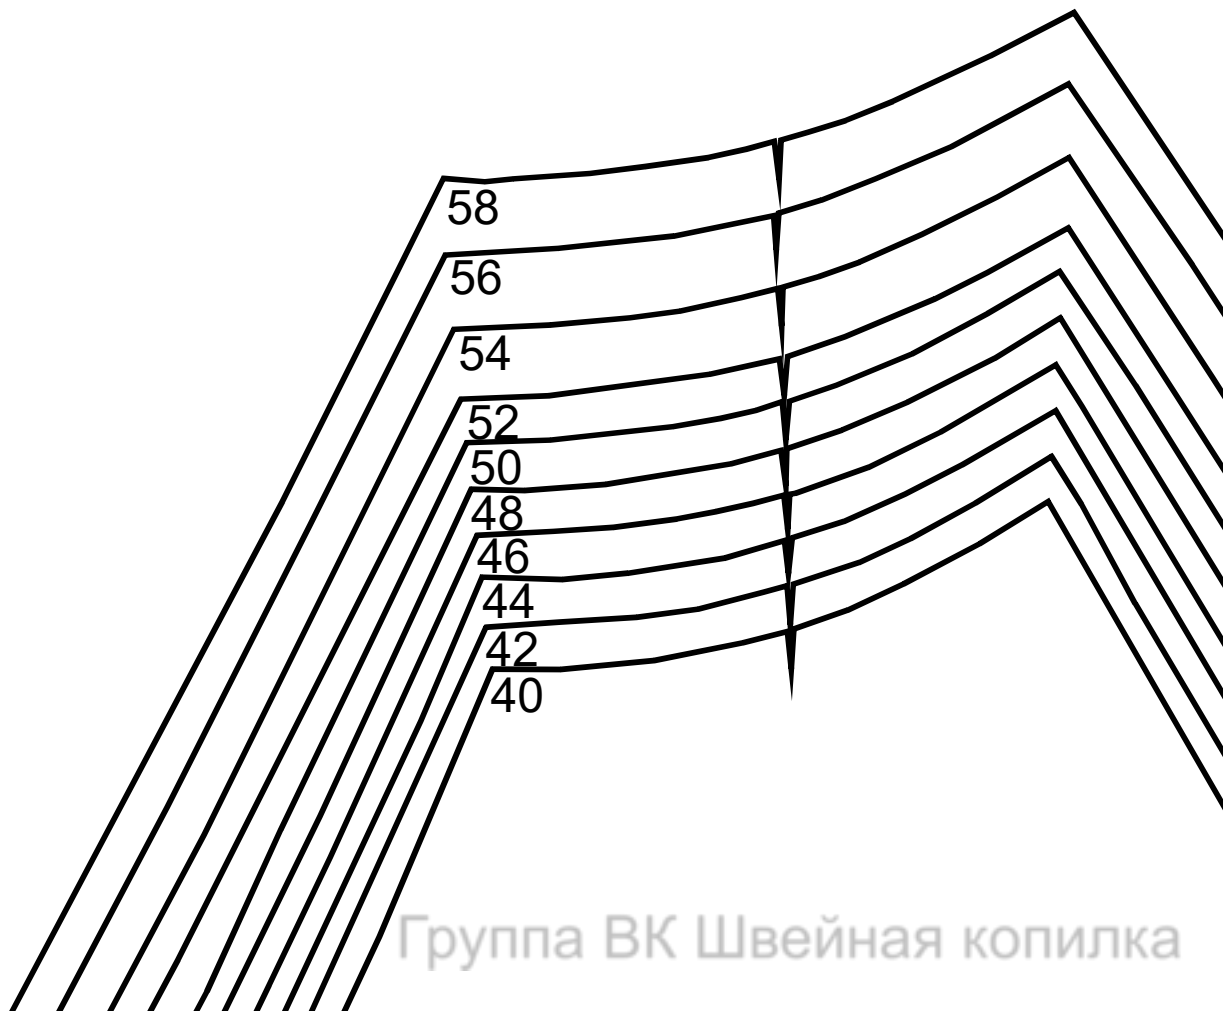

10 см.

Группа ВК Швейная копилка

Группа ВК Швейная копилка

Сгиб Долевая нить

Карман
2 детали

40-44
46-50
52-58

Группа ВК Швейная копилка

Спинка 1 детал

**Капюшон
2 детали**

...ть со сгибом

**Пол
2 д**

почка етали

Рукав

Группа ВК Швейная копилка

2 ЛОСЛОТИ

2 детали