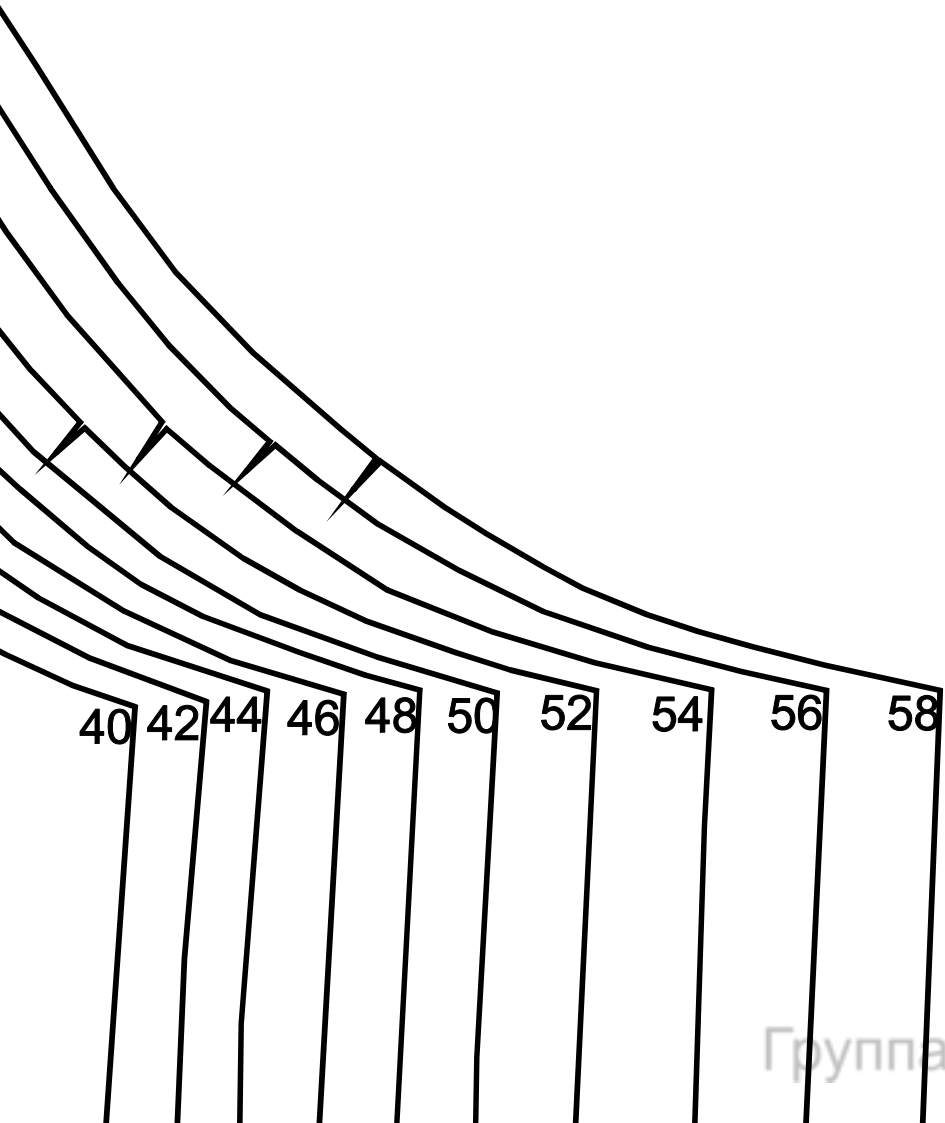

10 см.

Группа ВК Швейная копилка

Группа ВК Швейная копилка

Сгиб Долевая нить

Карман
2 детали

40-44
46-50
52-58

Группа ВК Швейная копилка

Спинка 1 детал

**Капюшон
2 детали**

...ть со сгибом

**Пол
2 д**

почка етали

Рукав

Группа ВК Швейная копилка

2 ЛОСЛОТИ

2 детали