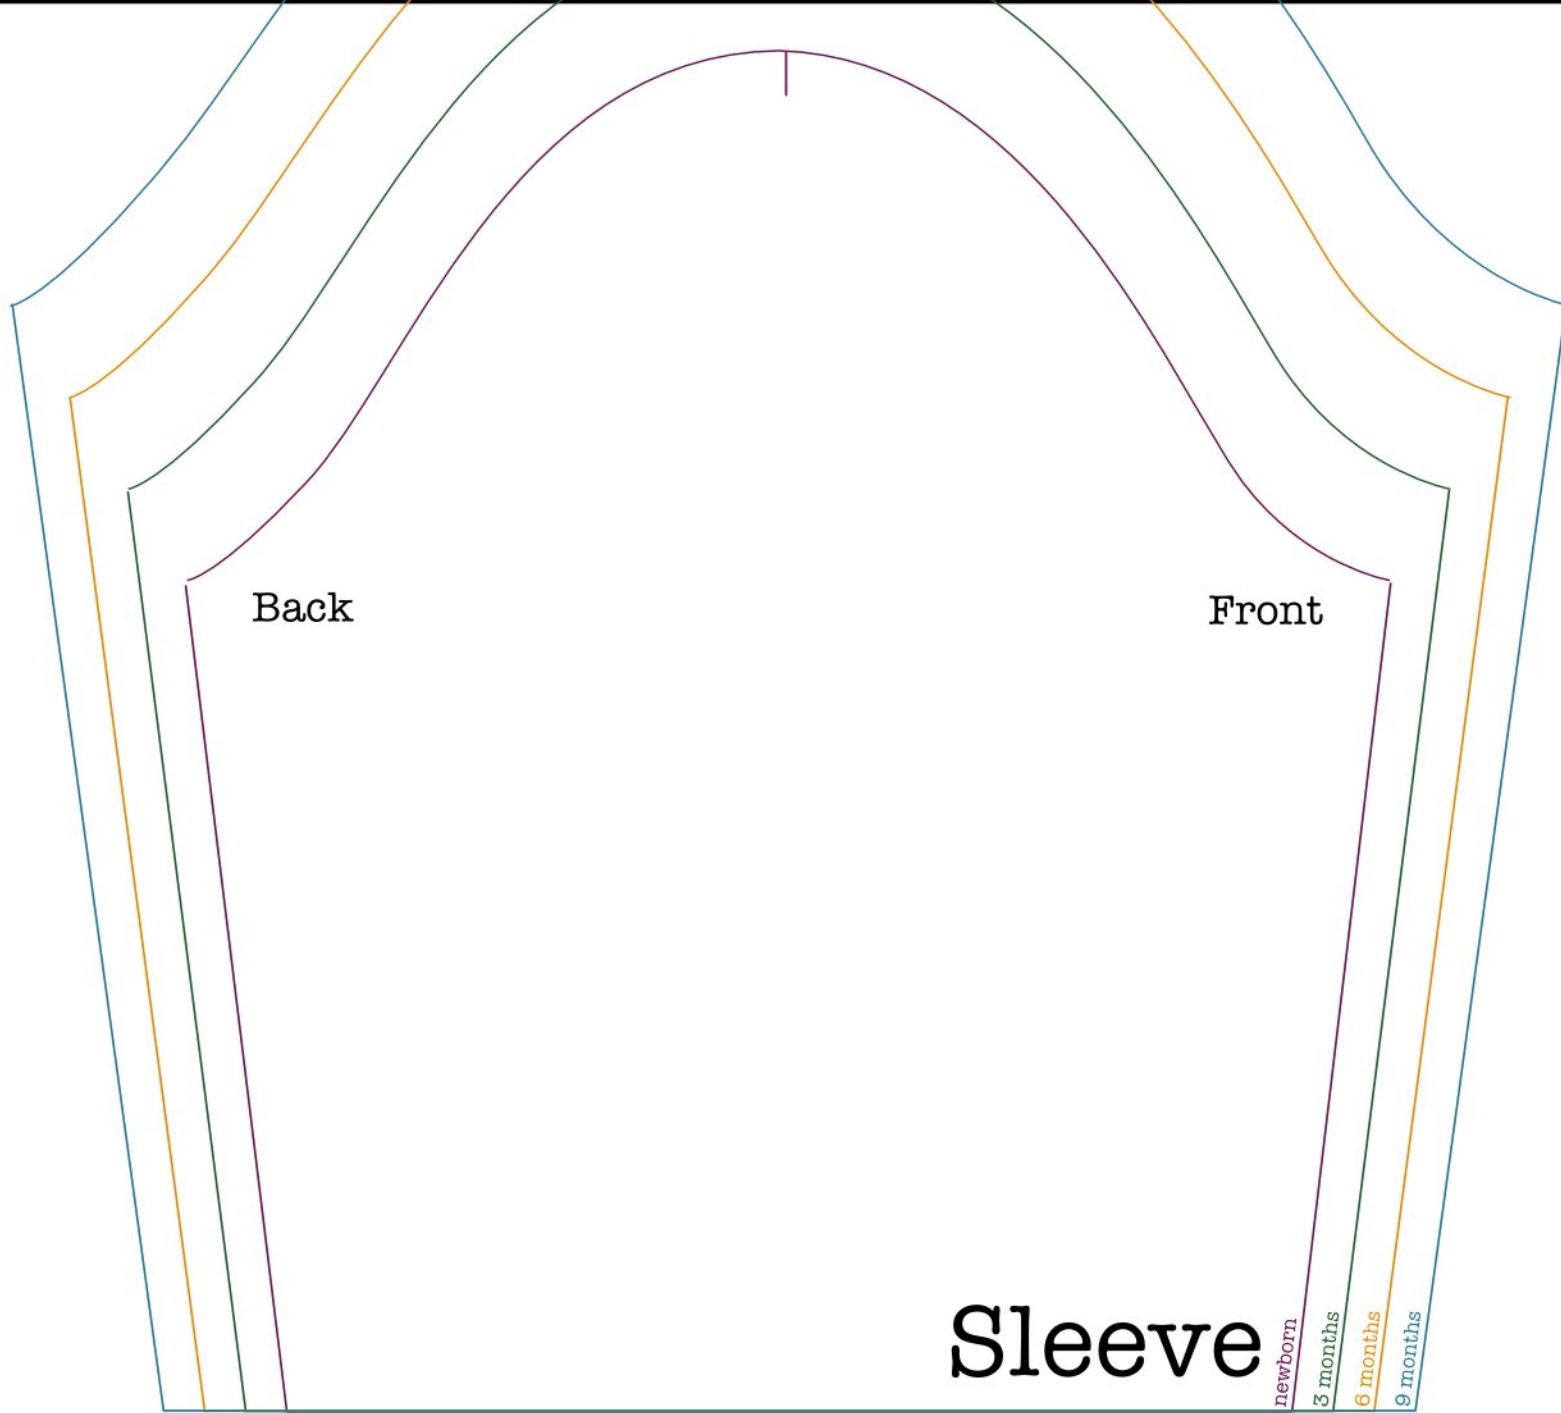

neckband

- size newborn - 23,5 x 5 cm
- size 3 months - 24 x 5 cm
- size 6 months - 24,5 x 5 cm
- size 9 months - 25 x 5 cm

ribbed sleeve cuffs 2x

- size newborn - 12 x 6 cm
- size 3 months - 13 x 6 cm
- size 6 months - 13 x 6 cm
- size 9 months - 14,5 x 6 cm

waistband

- size newborn - 38 x 6 cm
- size 3 months - 41 x 6 cm
- size 6 months - 44,5 x 8 cm
- size 9 months - 47,9 x 8 cm

Front

control
square
5 cm x 5 cm

Back

newborn

3 months

6 months