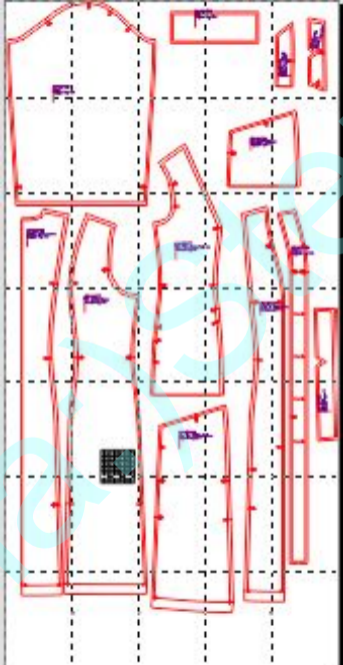

p.48

164-96-108

A-107

Мама:;) Stepana

164-96-108  
рукав  
модель-1 од-10

Mama:.)Stepana

164-96=  
пояс  
модель-

Мама: :) Stepana

=108

-107

Mama :) Stepana

Матрица: Stokarna

Mama:;)Stepana

Mama:;)Stepana

Mama:~)Stepana

ада  
7

Mama :) Stepana

164-96-108  
центр. часть спинки  
модель-10г-107

Мама: Степа

Mama: :) Stepana

(3, 3)

Мама:;) Stepana

164-96-108

Верх. бок. часть поло  
модель-10г-107

164-96-108  
бок. часть спинки  
модель-1од-107

Мама:;) Stepana

Mama:)Stepana

164-96-  
ценр. ча  
модель-

Мама: :) Stepana

-108  
сть полочки  
109-107

Mama:)Stepana

Mama: :) Stepana