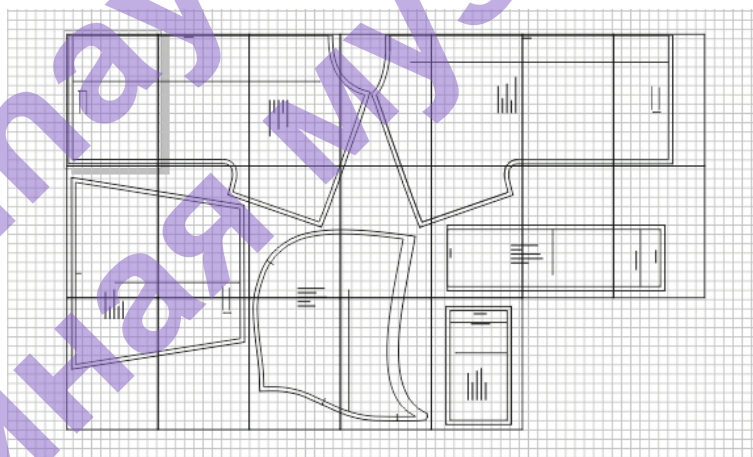

РАЗМЕР 46

ВНИМАНИЕ! ВЫКРОЙКА ПРЕДСТАВЛЕНА С ПРИПУСКАМИ НА ШВЫ!!!

Размер	42	44	46	48
Обхват груди (Сг3)	84	88	92	96
Обхват талии (От)	65	69	73	77
Обхват бедер (Об)	92	96	100	104
Длина по спинке с поясом	66	66	66	66

Рост 158 - минус 2 см
Рост 176 - плюс 2 см

vk.com/shveinaya_muza
@shveinaya_muza
Швейная муза

сгиб

vk.com/shveinaya_muza
[@shveinaya_muza](https://www.youtube.com/channel/UCshveinaya_muza)
Швейная муза

Женское худи