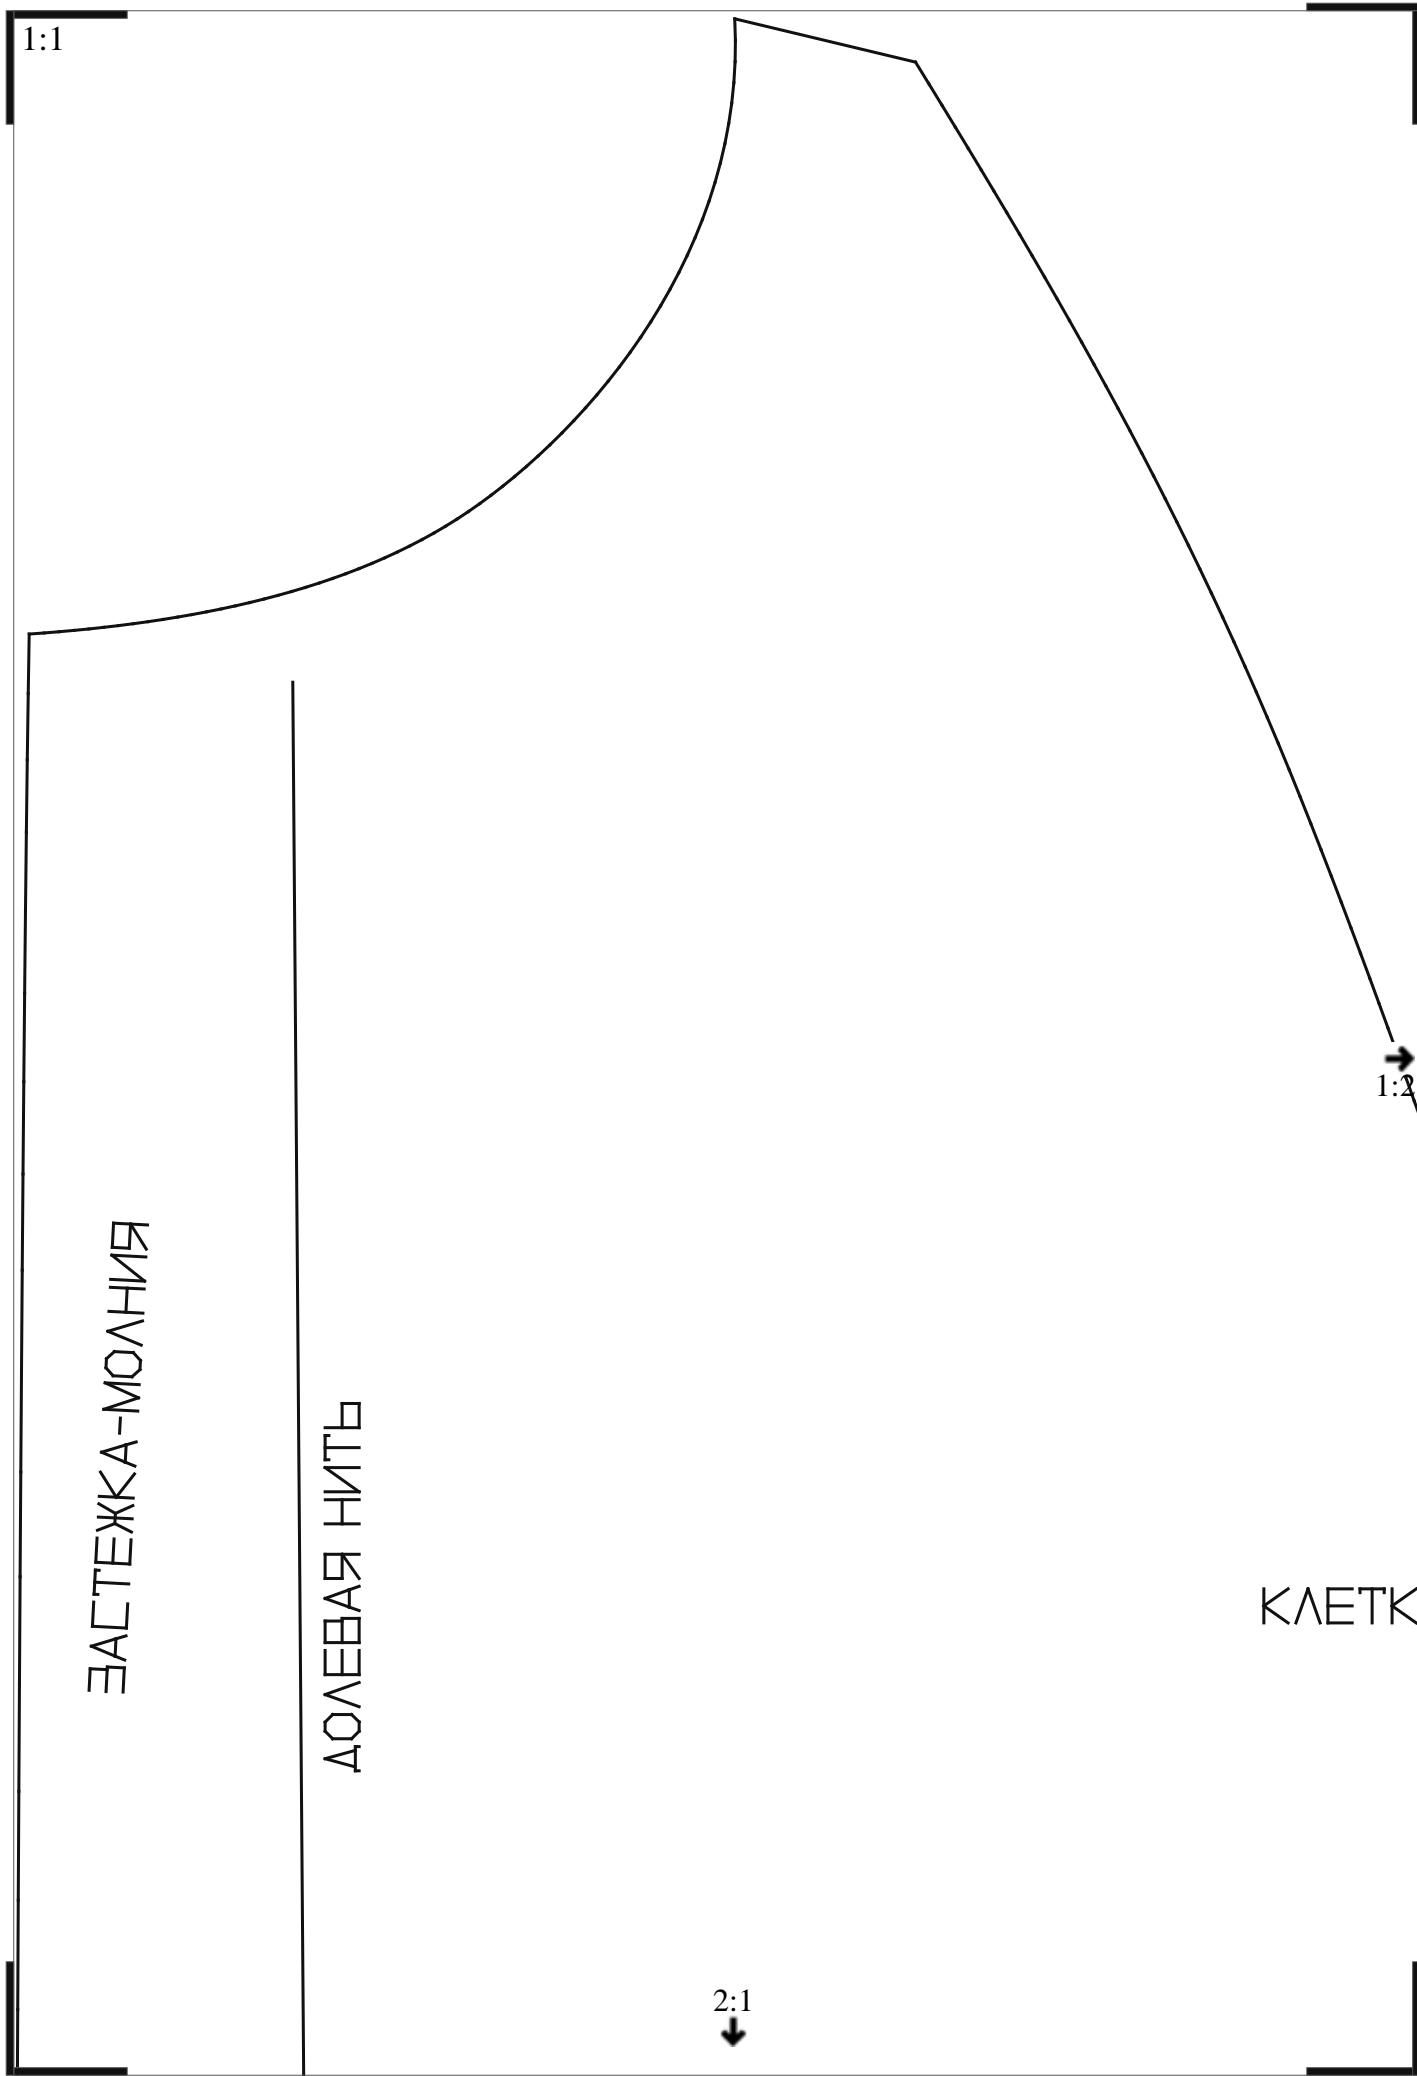

1:1

1:2

2:1

ЗАСТЕЖКА-МОЛНИЯ

ДОЛЕВАЯ НИТЬ

КЛЕТКА

1:2

←  
1:1

↓  
2:7

1:8

←  
1:7

ВАДНЯ СЕРЕДИНА ШОВ

2:8  
↓

2:1

ЛИНИЯ СЕРЕДИНЫ ПЕРЕДА

1:1  
↑