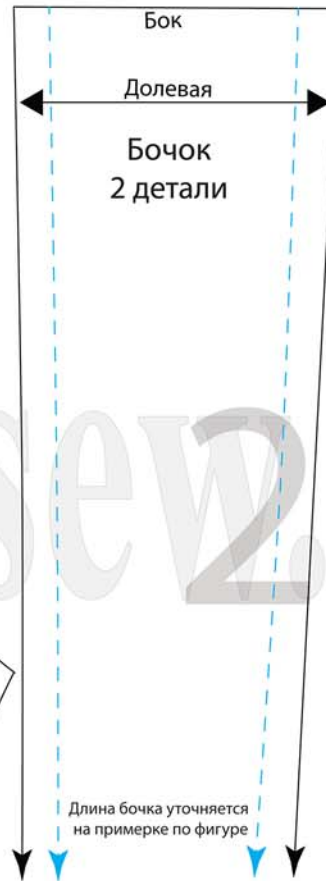

www.wesew.ru

10x10

[www.wesew.ru](http://www.wesew.ru)

10x10

Вытачка  
Бретель

Вытачка

Долевая

Линия

Обхват	грудь
см	85
	80

Чашечка  
2 детали

Середина перада