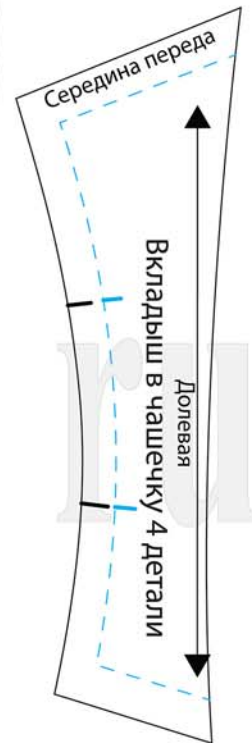

www.wesew.ru

10x10

[www.wesew.ru](http://www.wesew.ru)

10x10

Вытачка  
Бретель

Вытачка

Долевая

Линия

Обхват	грудь
см	85
	80

Чашечка  
2 детали

Середина перада