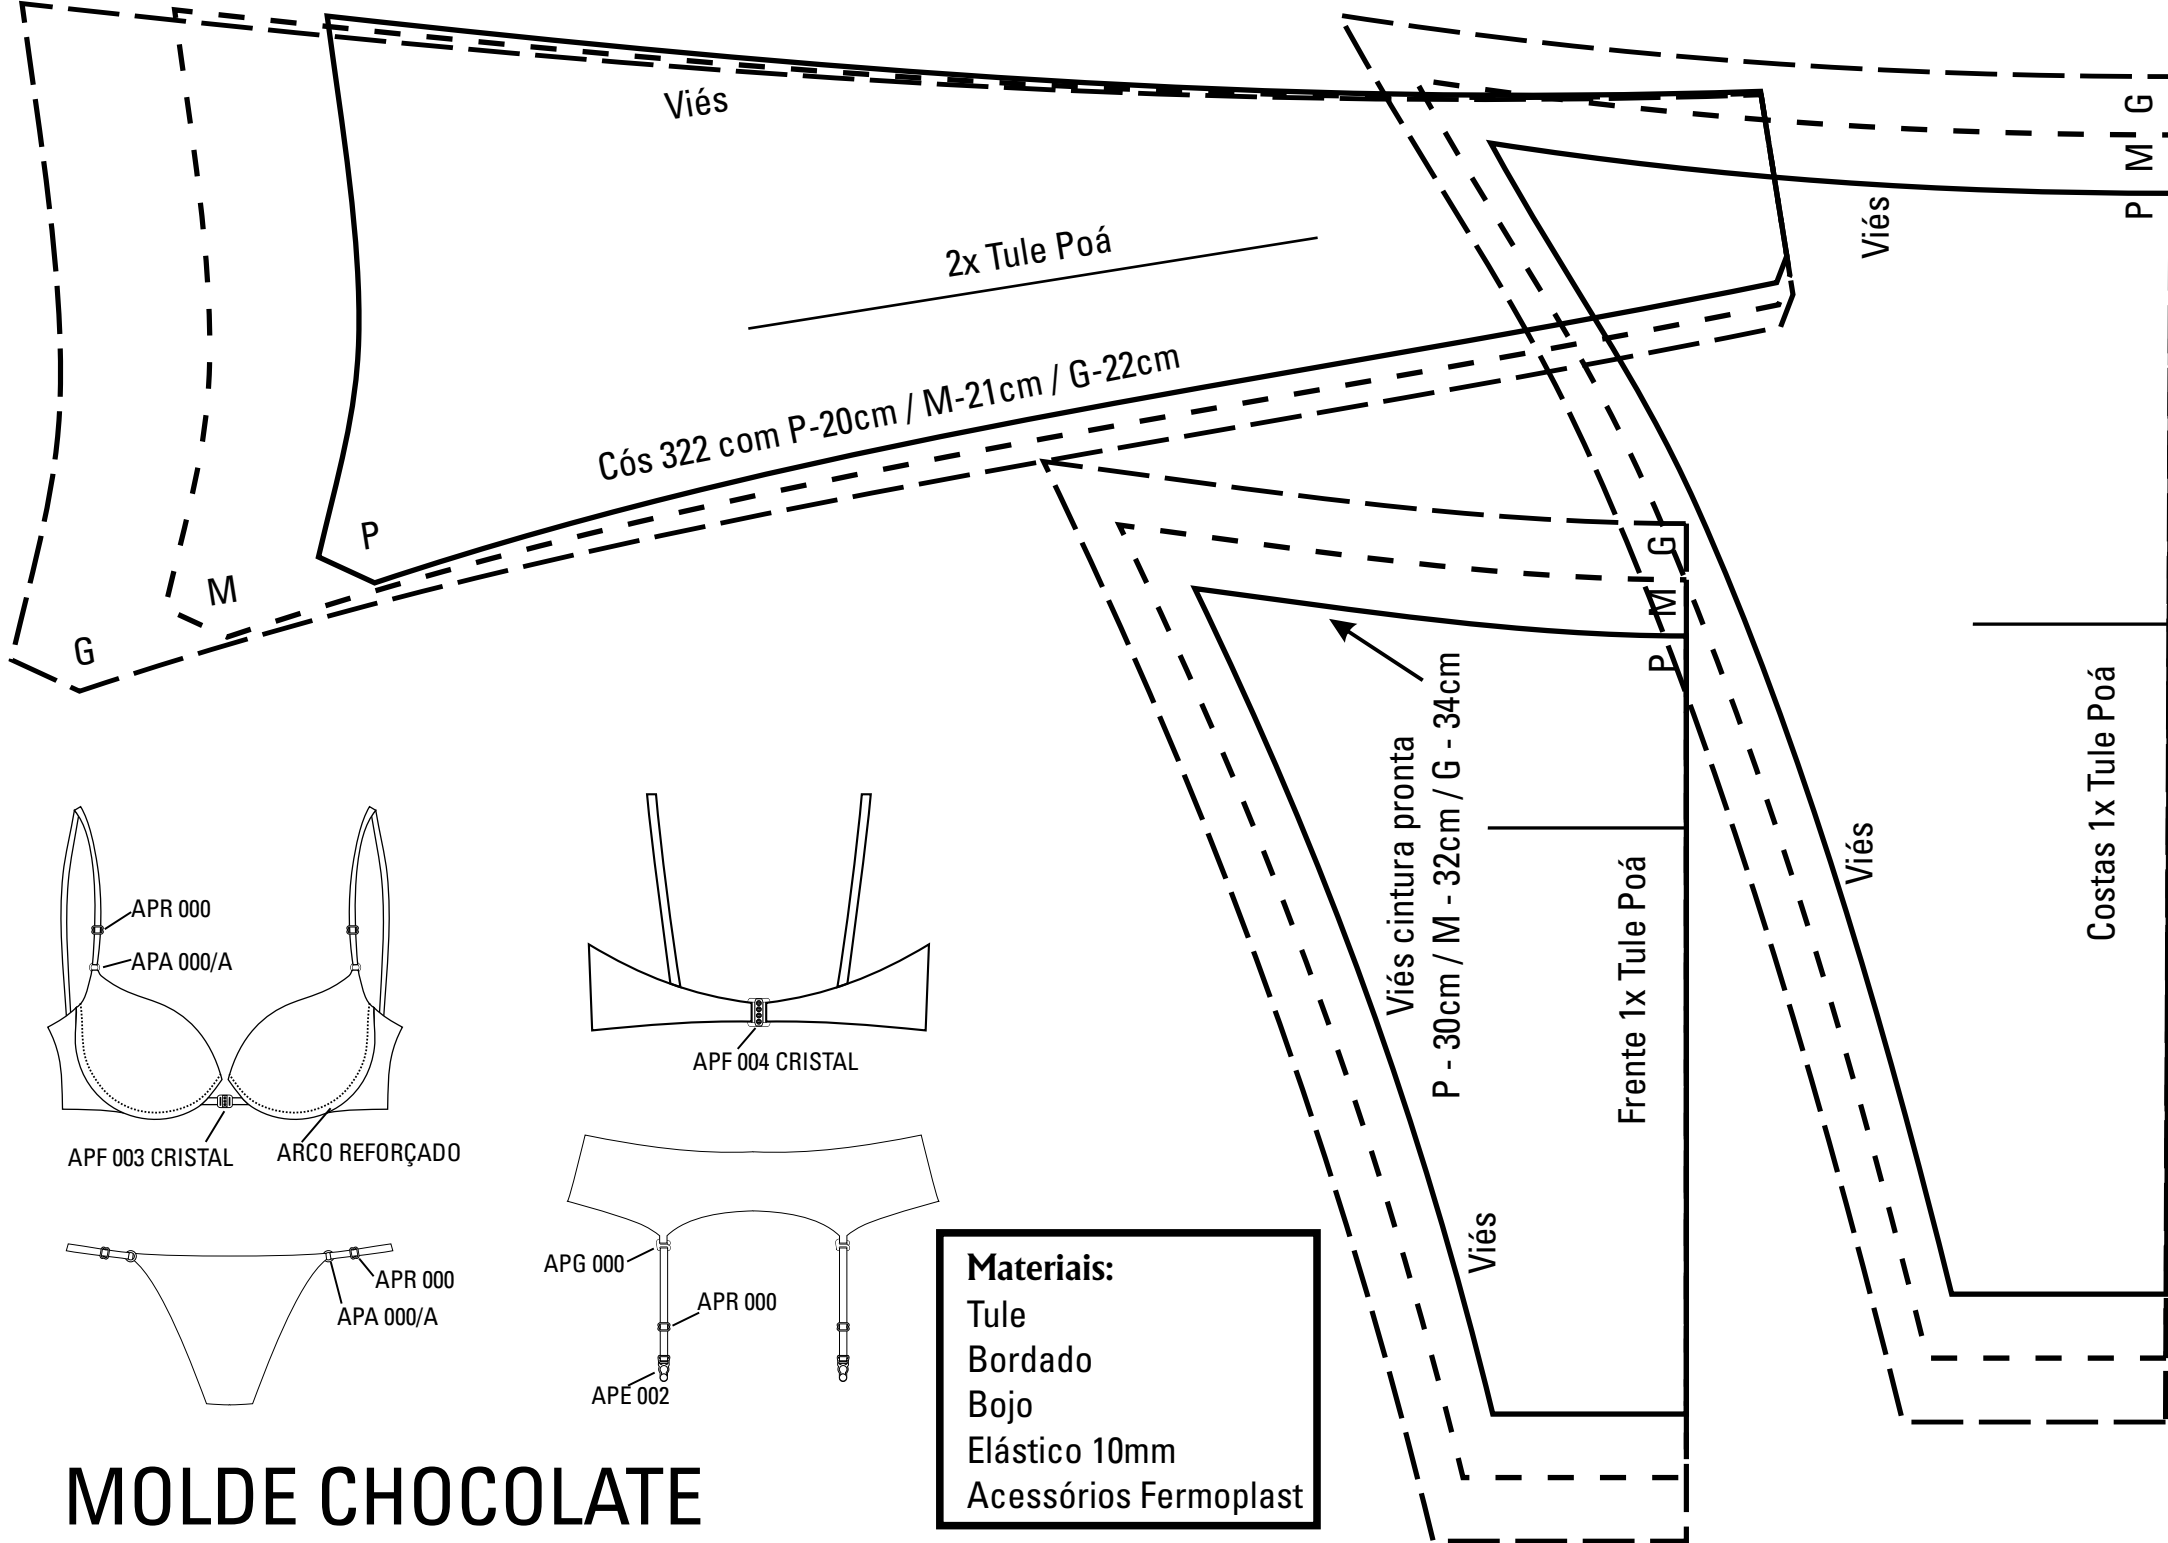

Fermoplast

30
anos

Sempre à frente, sempre ao seu lado.

MOLDE CHOCOLATE

- Materiais:**
- Tule
 - Bordado
 - Bojo
 - Elástico 10mm
 - Acessórios Fermoplast