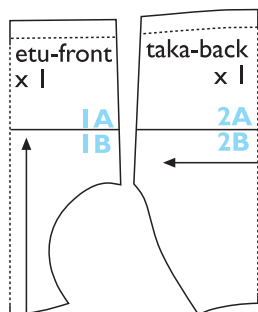

IB

OTTOBRE
design®

Pikkuhousut • Undies
62-68-74-80-86-92-98 cm

- lisää saumanvarat 1 cm
- add seam allowances 1 cm

2B

© OTTOBRE design® | STUDIO TUUMAT OY | Mallit, työohjeet ja kaavat on tarkoitettu vain harrasteompeilijoiden yksityiskäyttöön. Niiden kaupallinen tai teollinen hyödyntäminen on kielletty. Mallit, työohjeet, kaavat, piirroksot ja valokuvat ovat tekijänoikeuslain