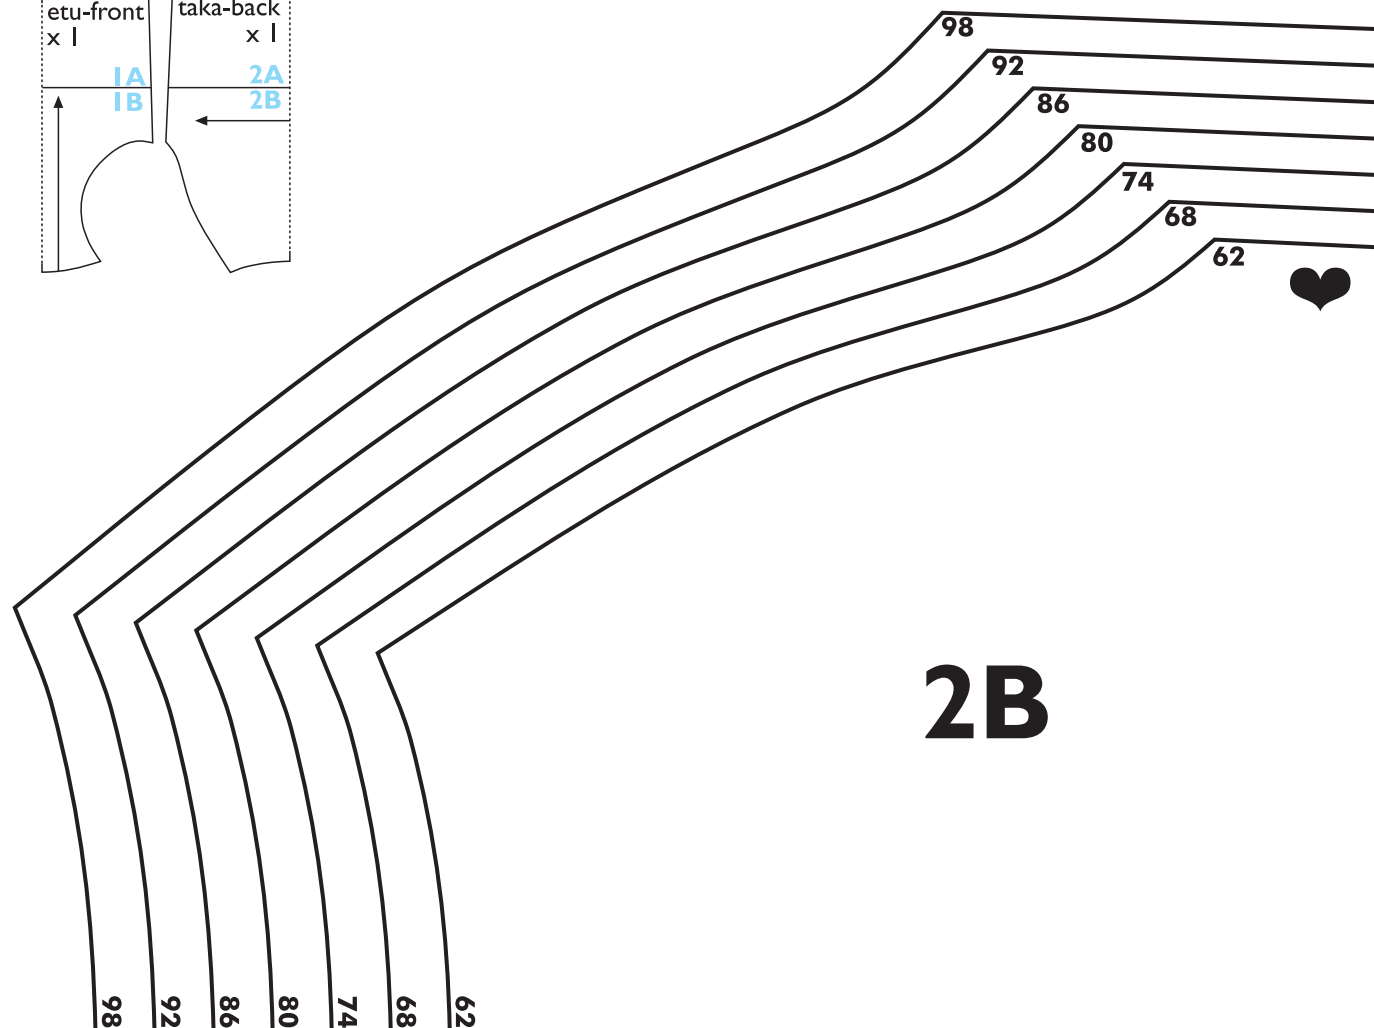

IB

OTTOBRE
design®

Pikkuhousut • Undies
62-68-74-80-86-92-98 cm

- lisää saumanvarat 1 cm
- add seam allowances 1 cm

2B

© OTTOBRE design® | STUDIO TUUMAT OY | Mallit, työohjeet ja kaavat on tarkoitettu vain harrasteompeilijoiden yksityiskäyttöön. Niiden kaupallinen tai teollinen hyödyntäminen on kielletty. Mallit, työohjeet, kaavat, piirroksot ja valokuvat ovat tekijänoikeuslain