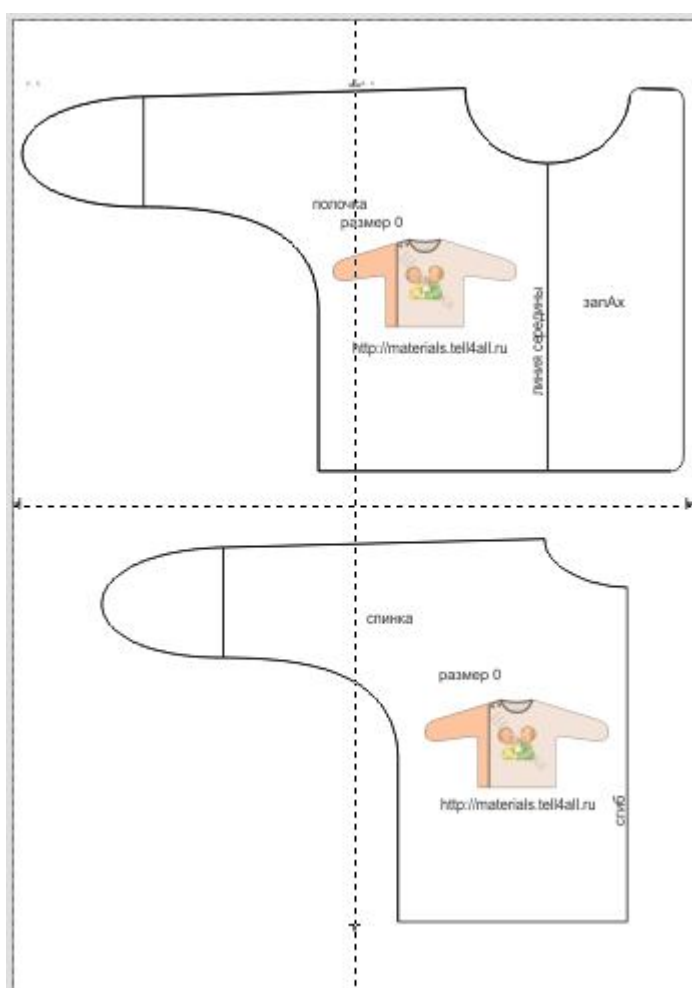

размер 0

Соответствие размерам смотрите на сайте «Шкатулка» <http://materials.tell4all.ru>

Схема выкройки

(1, 1)

ПОЛОЧІ
рє

(2, 1)

ка
азмер 0

<http://materials.tell4all.ru>

ЛИНИЯ СЕРЕДИНЫ

запах

СПИНКА

размер 0

<http://materials.tell4all.ru>

СГИБ