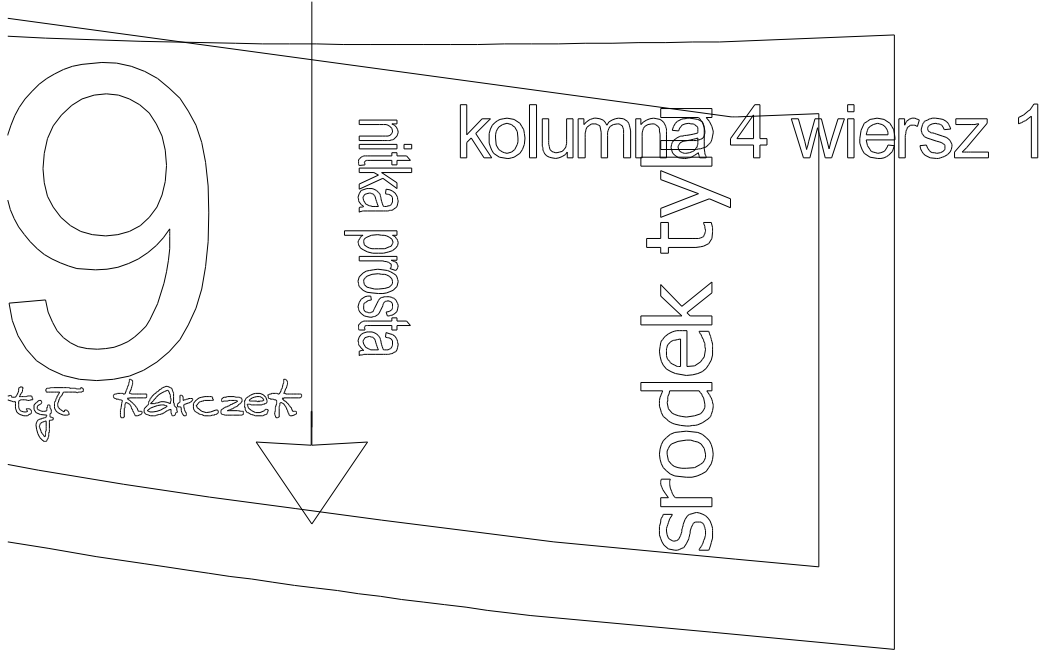

5x5 cm

test

kolumna 1 wiersz 1

Rozmiar: 100/112-188

msie 1201

VV

kolumna 1 wiersz 2

kolumna 1 wiersz 3

kolumna 2 wiersz 4

kolumna 2 wiersz 5

kolumna 3 wiersz 2

kolumna 3 wiersz 3

4

przód

kolumna 3 wiersz 4

kolumna 3 wiersz 5

nitka prosta

worek
kieszeniowy

kolumna 4 wiersz 2

kolumna 4 wiersz 3

U

kolumna 4 wiersz 4

W

V