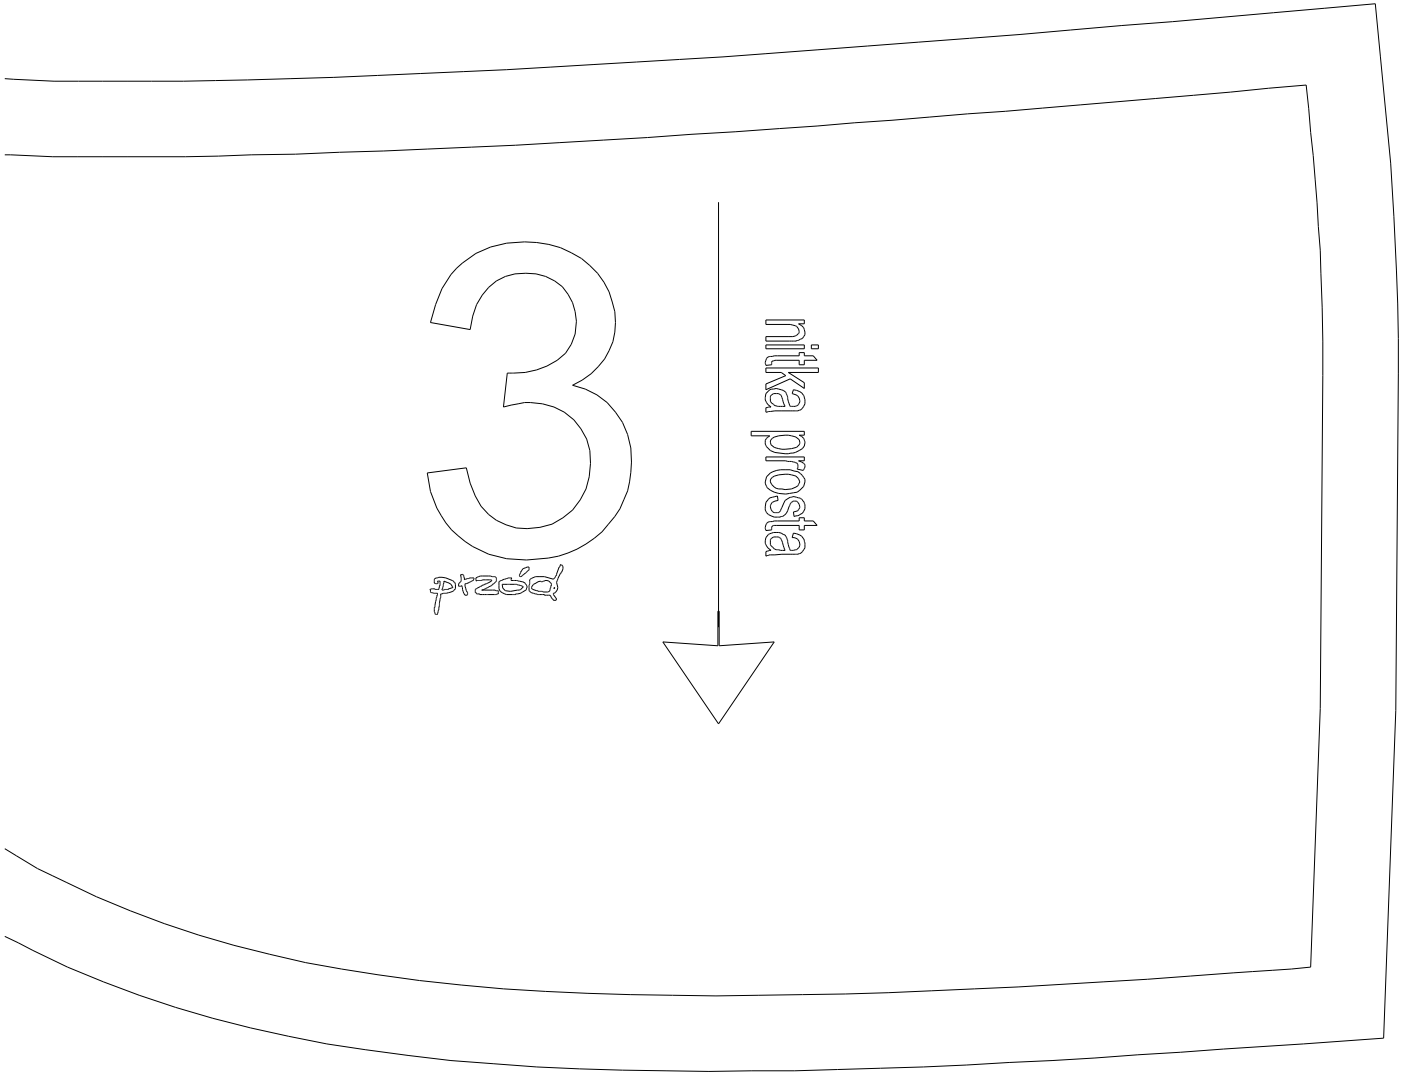

5x5 cm

test

kolumna 1 wiersz 1

Rozmiar: 100/112-188

msie 1201

VV

kolumna 1 wiersz 2

kolumna 1 wiersz 3

kolumna 1 wiersz 4

kolumna 1 wiersz 5

ROZMIAR: 100/112-188
kolumna 2 wiersz 2

1
przód

kolumna 2 wiersz 3

nitka prosta

ni

itka prosta

nitka prosta

worek
kieszeniowy

kolumna 4 wiersz 2

kolumna 4 wiersz 3

U

kolumna 4 wiersz 4

W

V

E

T

O

□

kolumna 4 wiersz 5

kolumna 5 wiersz 1

10

kieszon