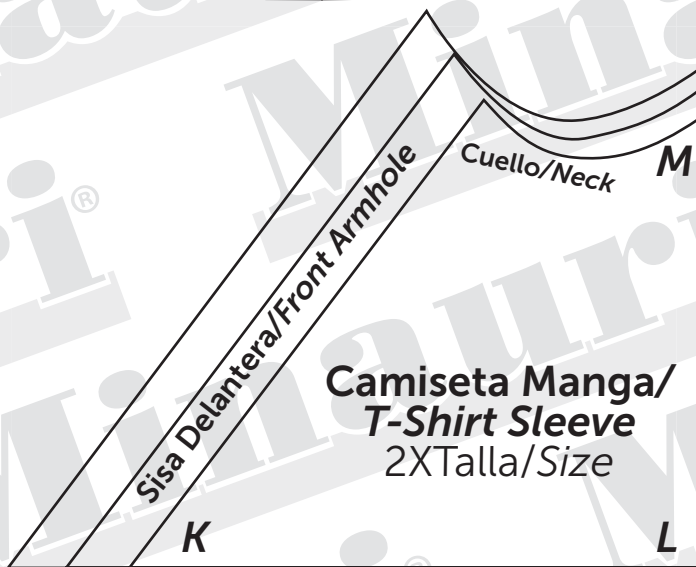

Pantalón Costado/Pants Side
2XTalla/Size

G

H

Pantalón Costado/Pants Side
2XTalla/Size

Revistas

Impresas

www.minauri.com

Digitales