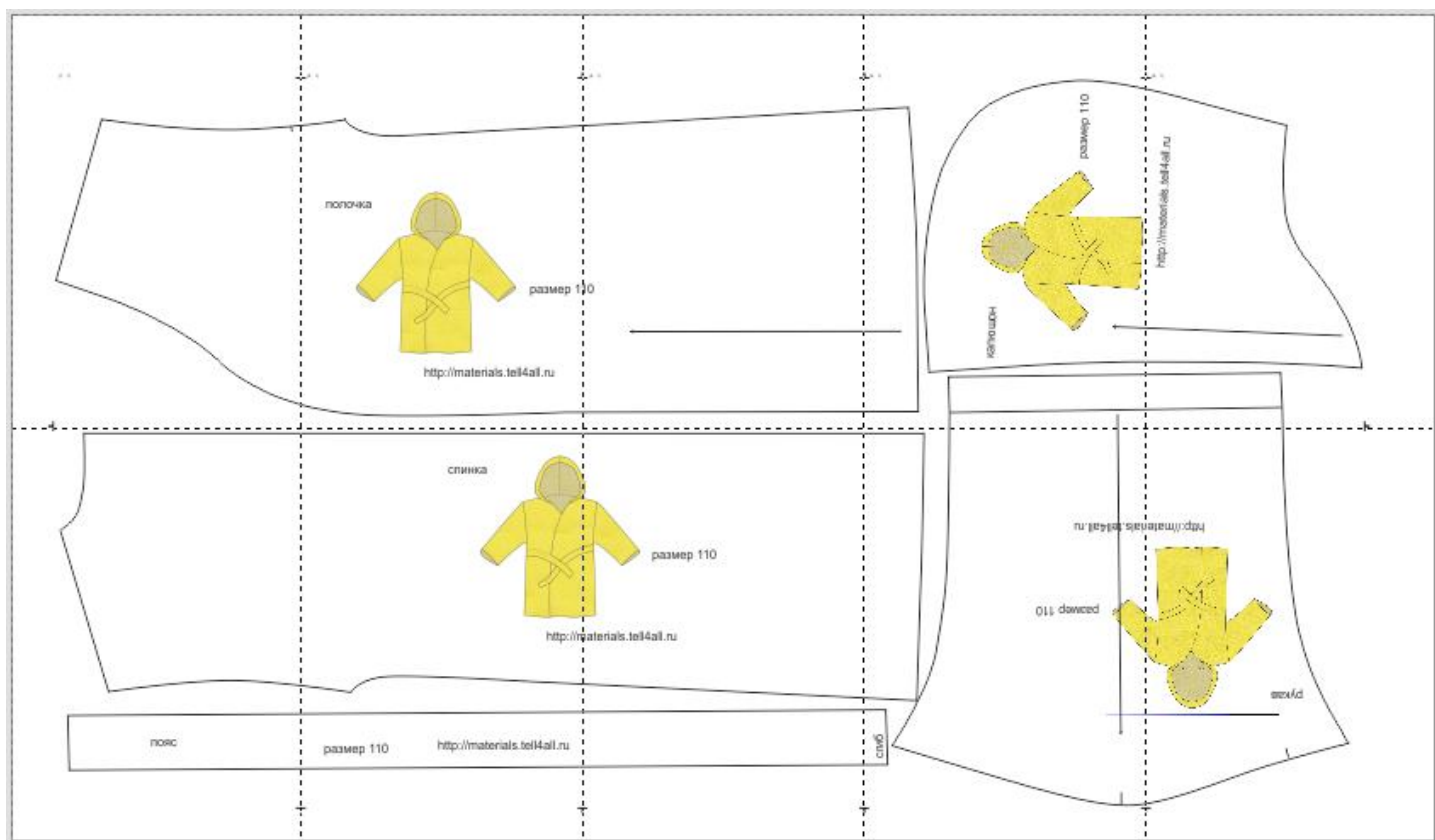

размер 110

<http://materials.tell4all.ru>

Схема выкроек

(1, 1)

+

+

полочка

размер 1'

<http://materials.tell4all.ru>

(3, 1)

10

(4, 1)

размер 110

КАПЮШОН

(5, 1)

<http://materials.tell4all.ru>

ПОЯС

СПИНКА

<http://n>

размер 110

<http://materials.tell4all.ru>

размер 110

materials.tell4all.ru

ials.teill4all.ru

размер 110

сгиб

(4, 2)

<http://mater>

pykab