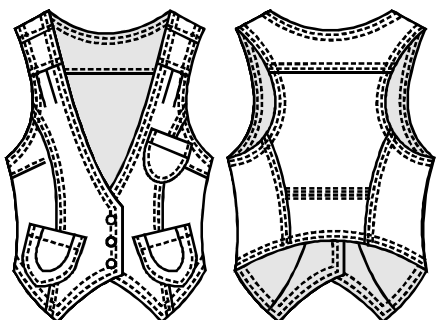

Без припусков на швы

Жилет 059
размеры 44-50
Бочок полочки 2 детали

Без припусков на швы

Нить основы

<http://portivan.ru/>

Жилет 059
размеры 44-50
Бочок спинки 2 детали

<http://porivan.ru/>

Без припусков на швы

Нить основы

Без припусков на швы

Жилет 059
размеры 44-50

Полочка 2 детали

<http://porivan.ru/>

Жилет 059
размеры 44-50

Декоративная деталь кармана 2 детали

Без припусков на швы

Нить основы

Жилет

- Размер 46 - - - - -
- Размер 48 -
- Размер 50 - - - - -
- Размер 52 - - - - -

СКОБ НА ШВЫ

Сгиб

Жилет 059
размеры 44-50
Кожаная спинка 2 детали

Без припусков на швы

Нить основы