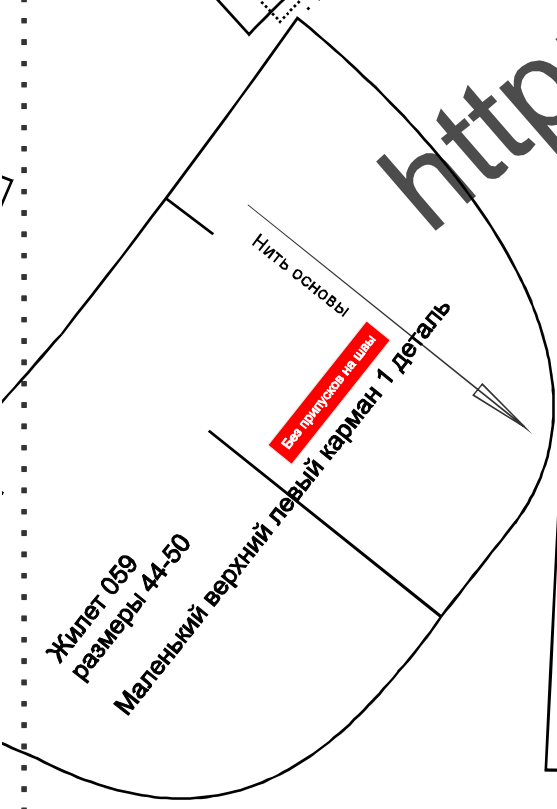

Нить основы

Без припусков на швы

Жилет 059
размеры 44-50

Полочка 2 детали

<http://porivan.ru/>

Жилет 059
размеры 44-50

Декоративная деталь кармана 2 детали

Без припусков на швы

Нить основы

Жилет

- Размер 46 - - - - -
- Размер 48 -
- Размер 50 - - - - -
- Размер 52 - - - - -

СКОБ НА ШВЫ

Сгиб

Жилет 059
размеры 44-50
Кожаная спинка 2 детали

Без припусков на швы

Нить основы

Жилет 059
размеры 44-50
Маленький верхний левый карман 1 деталь

Нить основы

Без припусков на швы

Жилет 059
размеры 44-50
Карман 2 детали

Без припусков на швы

Нить основы

<http://porivan.ru>