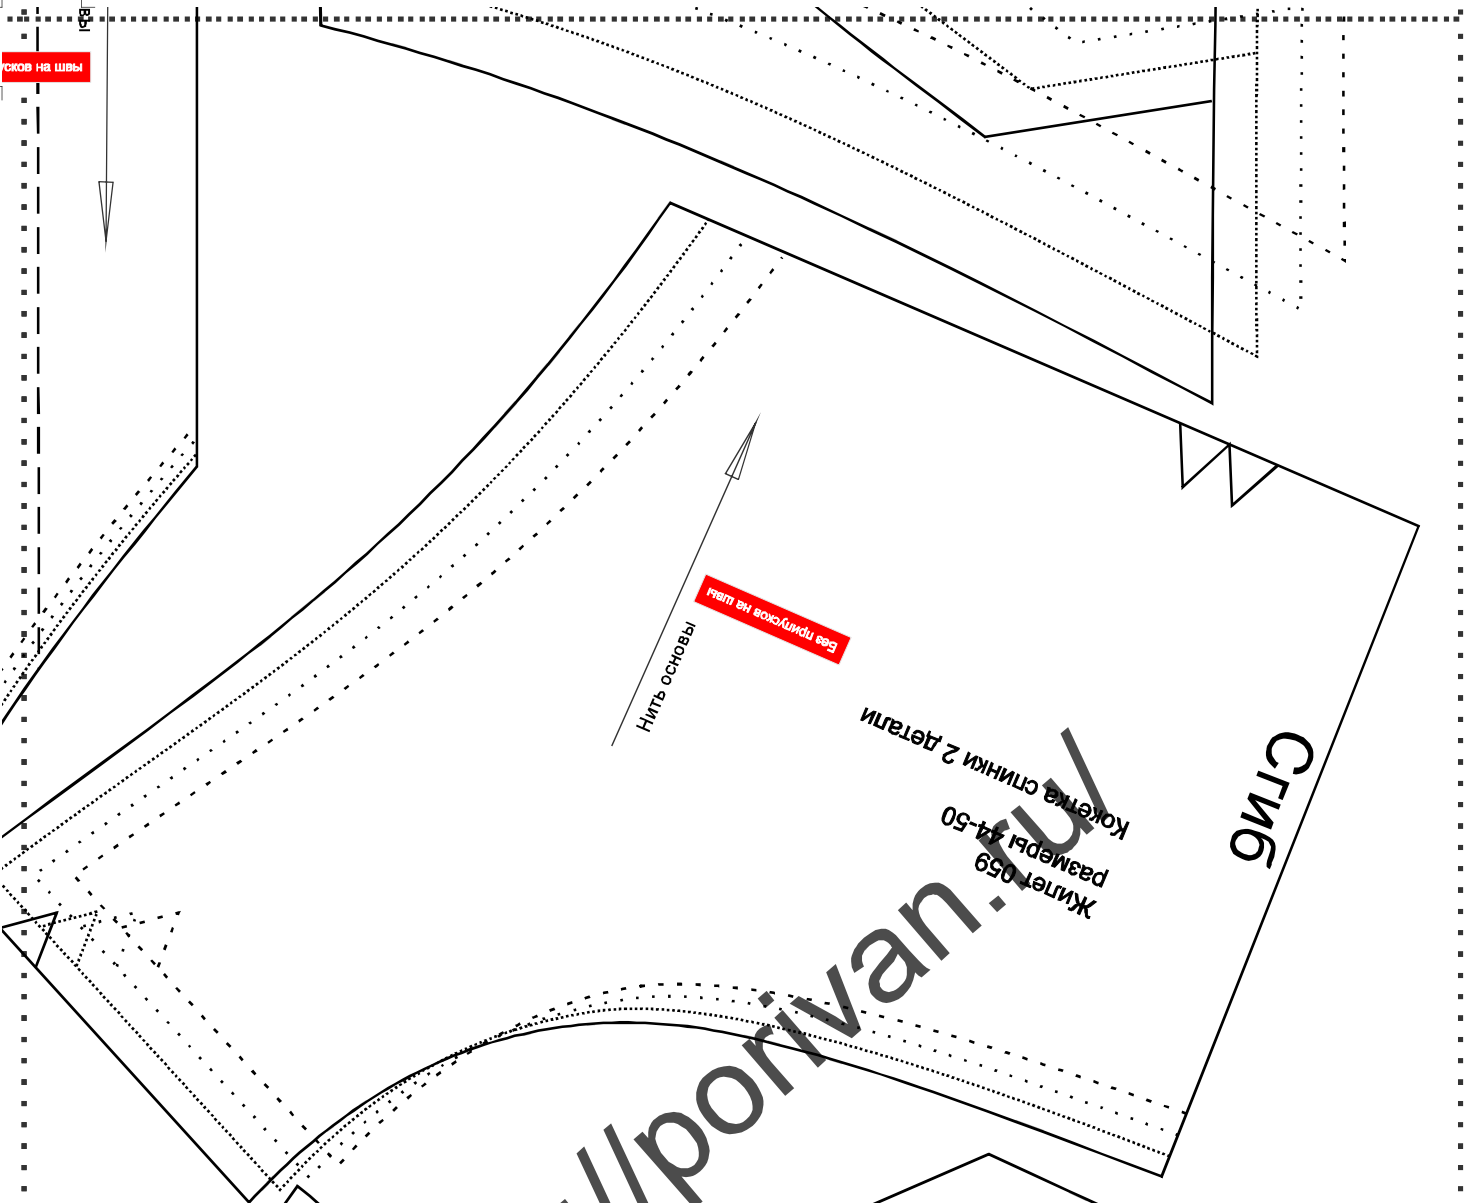

Нить основы

Без припусков на швы

Жилет 059
размеры 44-50

Полочка 2 детали

<http://porivan.ru/>

Жилет 059
размеры 44-50

Декоративная деталь кармана 2 детали

Без припусков на швы

Нить основы

Жилет

- Размер 46 - - - - -
- Размер 48 -
- Размер 50 - - - - -
- Размер 52 - - - - -

СКОБ НА ШВЫ

Сгиб

Жилет 059
размеры 44-50
Кожаная спинка 2 детали

Без припусков на швы

Нить основы