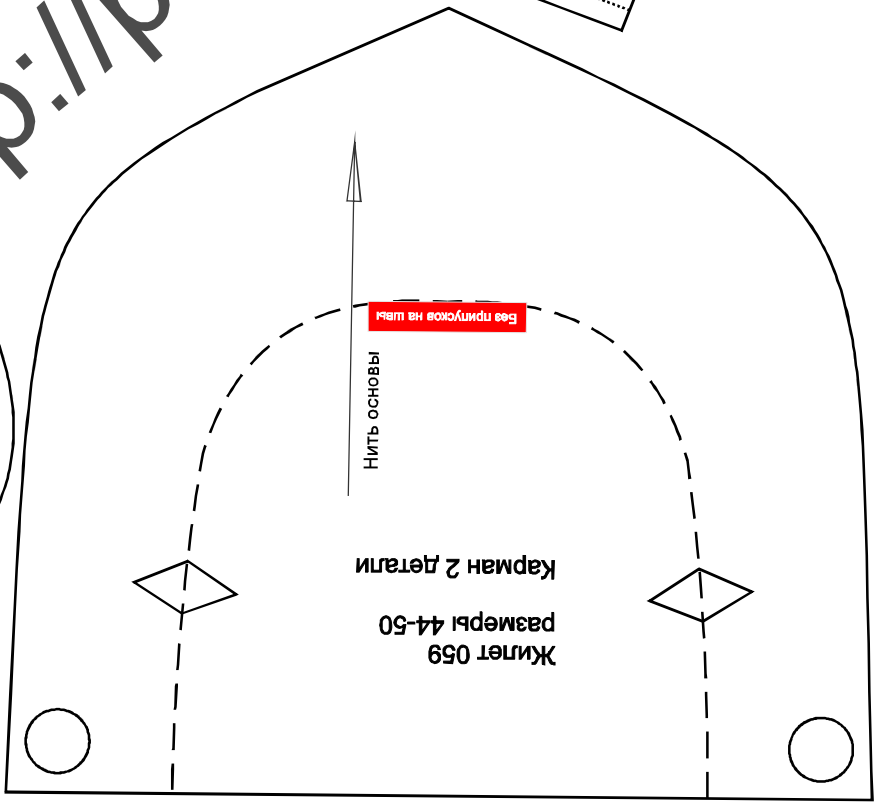

Нить основы

Без припусков на швы

Жилет 059
размеры 44-50

Полочка 2 детали

<http://porivan.ru/>

Жилет 059
размеры 44-50

Декоративная деталь кармана 2 детали

Без припусков на швы

Нить основы

Жилет

- Размер 46 - - - - -
- Размер 48 -
- Размер 50 - - - - -
- Размер 52 - - - - -

СКОБ НА ШВЫ

Сгиб

Жилет 059
размеры 44-50
Кожаная спинка 2 детали

Без припусков на швы

Нить основы

Жилет 059
размеры 44-50
Маленький верхний левый карман 1 деталь

Нить основы

Без припусков на швы

Жилет 059
размеры 44-50
Карман 2 детали

Без припусков на швы

Нить основы

<http://porivan.ru>