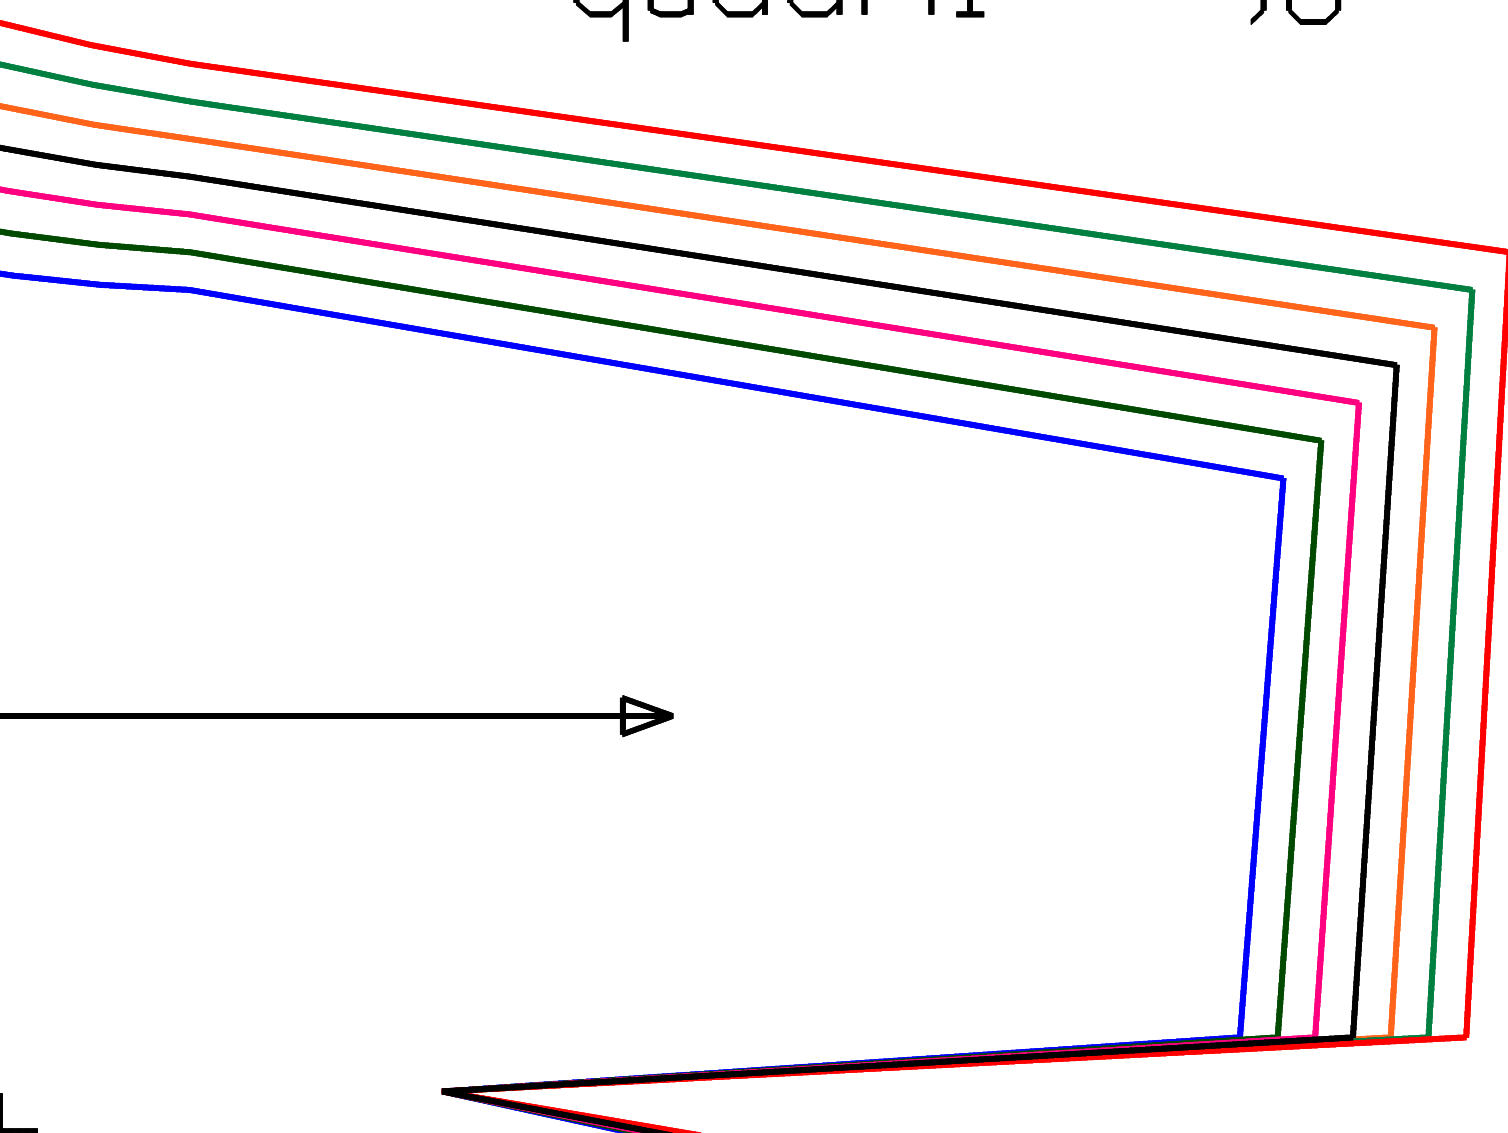

BASE SHORT COSTA

TABELA

manequim	40	42
cintura	68	72
quadril	96	100

LA DE MEDIDAS

2	44	46	48	50	52
2	76	80	84	88	92
00	104	108	112	116	12