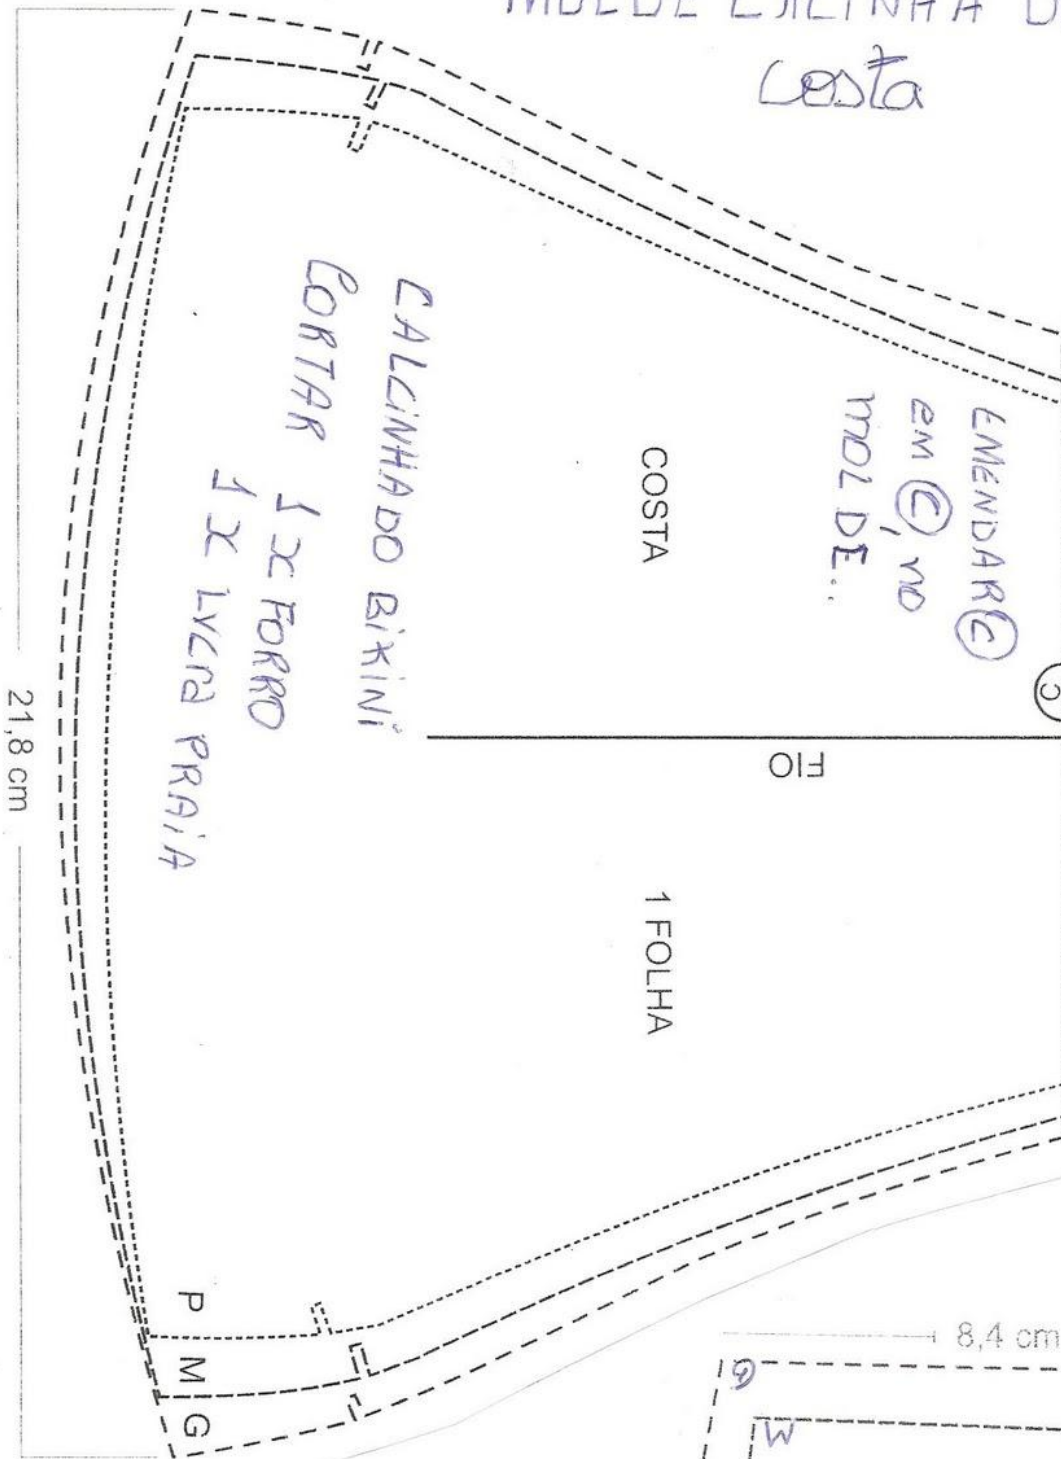

MOLDE CALÇINHA DO BIKINI PM 06 Costa

OBS: a faixa da calcinha é 8cm larg. x 1,20mts comprimento. Debro ao meio e faça uma faixa para amarrar.

M LUCIA ESTE É O MODELO

MATERIAL: LYCRA PRAIA
FORRO PRAIA
ELÁSTICO 10

VISITE MEU BLOG TEM MAIS MOLDES.

obs: O ideal é que este redê tenha 120 mts de comprimento para amarrar.

MOLDE CALCINHA DO BIKINI P M e G FRENTE