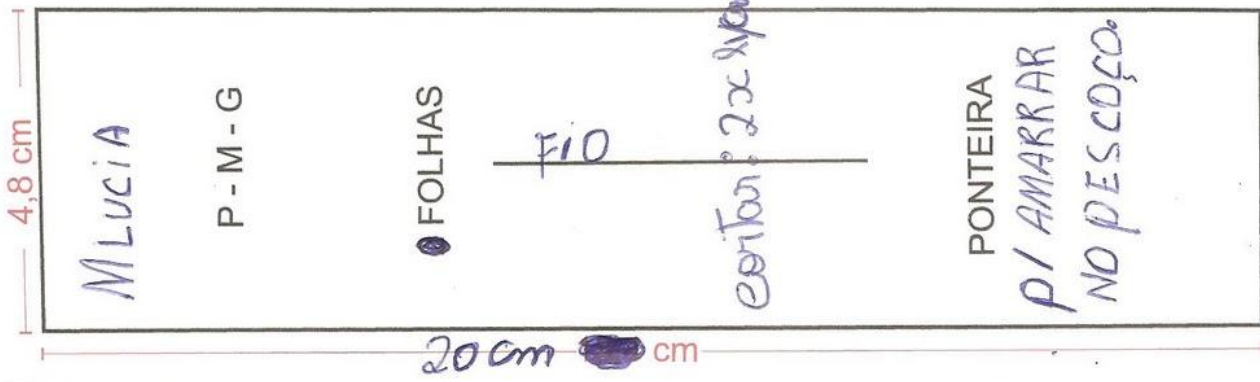

MOLDE CALÇINHA DO BIKINI PM 06 Costa

OBS: a faixa da calcinha é 8cm larg. x 1,20mts comprimento. Debro ao meio e faça uma faixa para amarrar.

M LUCIA ESTE É O MODELO

MATERIAL: LYCRA PRAIA
FORRO PRAIA
ELÁSTICO 10

VISITE MEU BLOG TEM MAIS MOLDES.

obs: O ideal é que este redê tenha 120 mts de comprimento para amarrar.

MOLDE CALCINHA DO BIKINI P M e G FRENTE