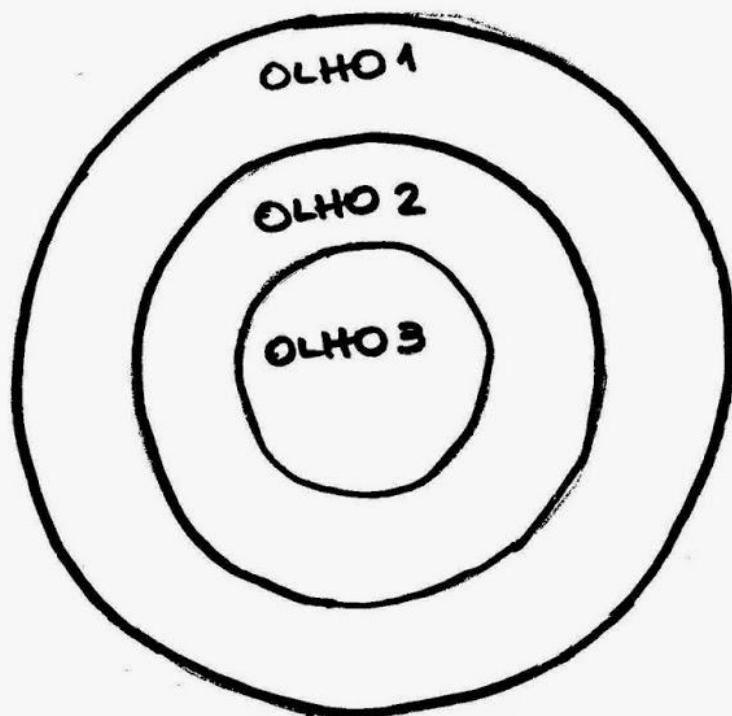

Almofada porta
controle - Couija

aplicações

APLICAÇÃO
BARRIGA

↑ desliza de lúcido

almofada couija porta controle

Cortar 2x
no tecido
duplo e
2x na
manta.

Almofada coruja porta controle

Almofada couija porta controle molde A - Costas e frente

youtube:

Mulher.com 08/05/13 -

Couija porta controle
remoto Edileny
gomes

MOLDE "B" → EMENDAR COM O "A"
Costas e frente