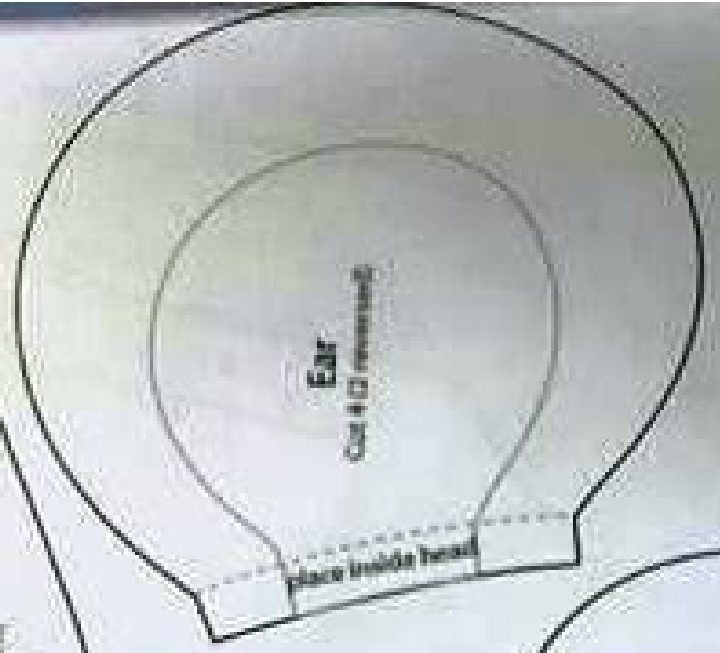

PATRICK THE MONKEY

Upper body

Upper face
Cut 1

Body
Cut 1

Leg
Cut 1

Nostrils &
belly button
Cut 1

Eyes
Cut 1

Стопа
4 детали

Ухо
4 детали

Нос
1 деталь

Передняя
часть
головы
2 детали

Задняя
часть
головы
2 детали

Рука
4 детали

Передняя
часть
туловища
2 детали

Задняя
часть
туловища
2 детали

Нога
4 детали

Хвост
2 детали

Бант с пуговицей
1 деталь

Нос 1 деталь
(приобрести и набить)

Шнурок руки-ноги
2 детали
(на концах завязать узлы)