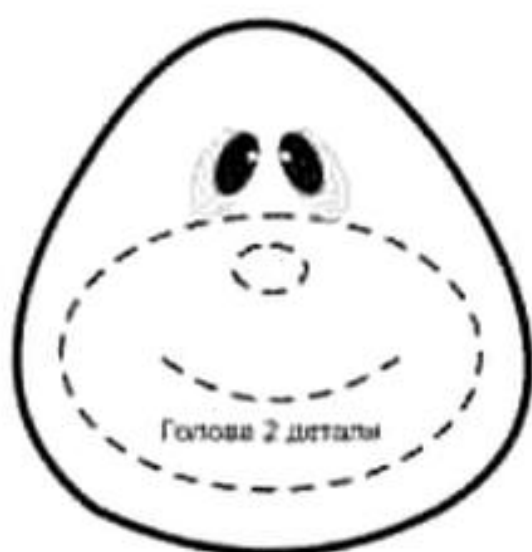

PATRICK THE MONKEY

Upper body

Upper face
Cut 1

Body
Cut 1

Leg
Cut 1

Nostrils &
belly button
Cut 1

Eyes
Cut 1

Стопа
4 детали

Ухо
4 детали

Нос
1 деталь

Передняя
часть
головы
2 детали

Задняя
часть
головы
2 детали

Рука
4 детали

Передняя
часть
туловища
2 детали

Задняя
часть
туловища
2 детали

Нога
4 детали

Хвост
2 детали

Бант с пуговицей
1 деталь

Нос 1 деталь
(приобрести и набить)

Шнурок руки-ноги
2 детали
(на концах завязать узлы)