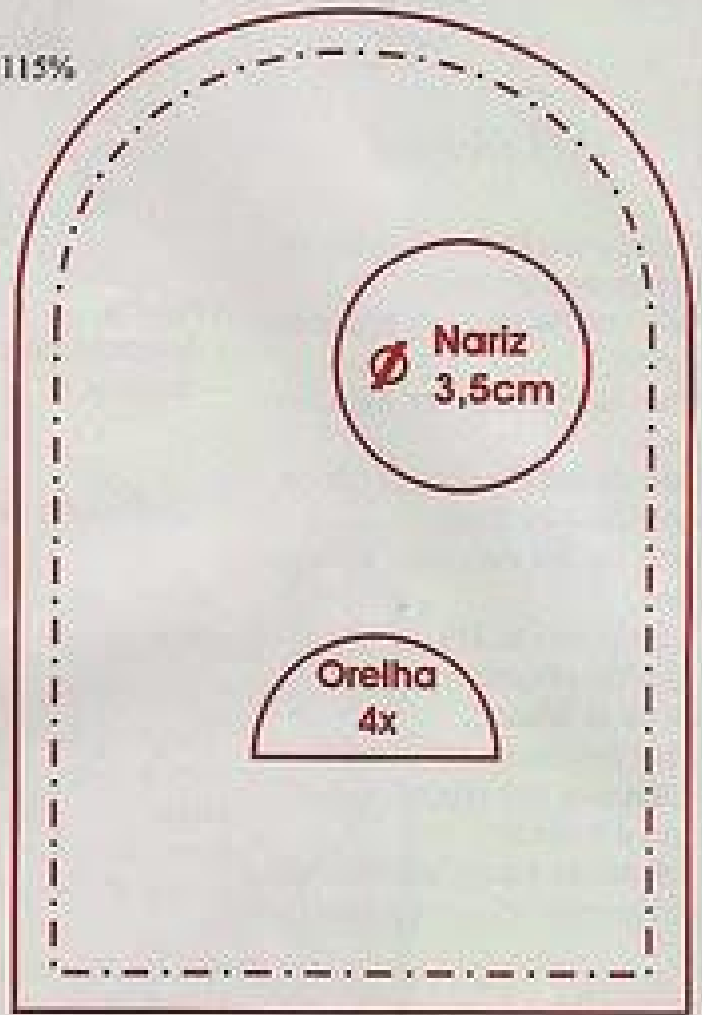

*Pegador de
Forno*

Ampiar 115%

Luva Forno Boneco

Nariz
3,5cm

Orelha
4x

Mão
4 vezes

CARINHA

2x