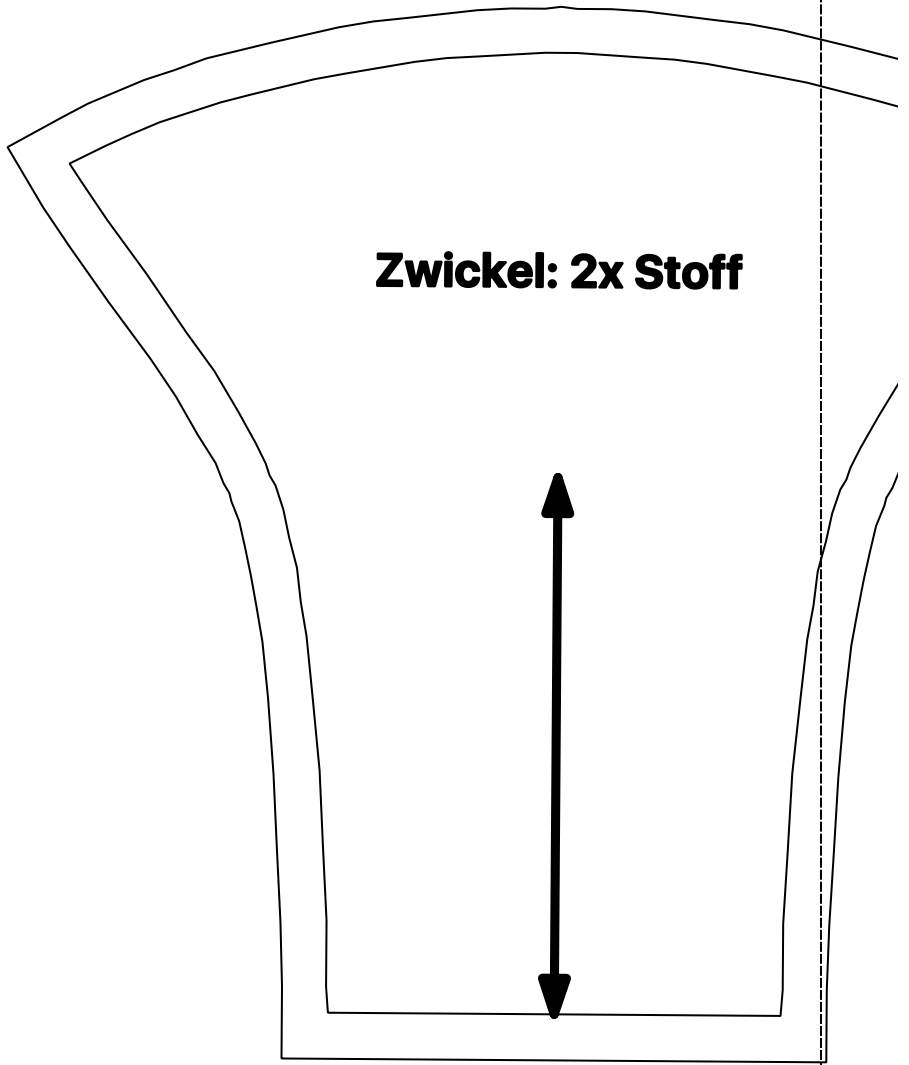

Testquadrat

5 cm x 5 cm

nte
Betty

m Storruch

Vorderhose: 1x im S
Nähtalente
Damenslip Bet
Gr. 52

Zwickel: 2x Stoff