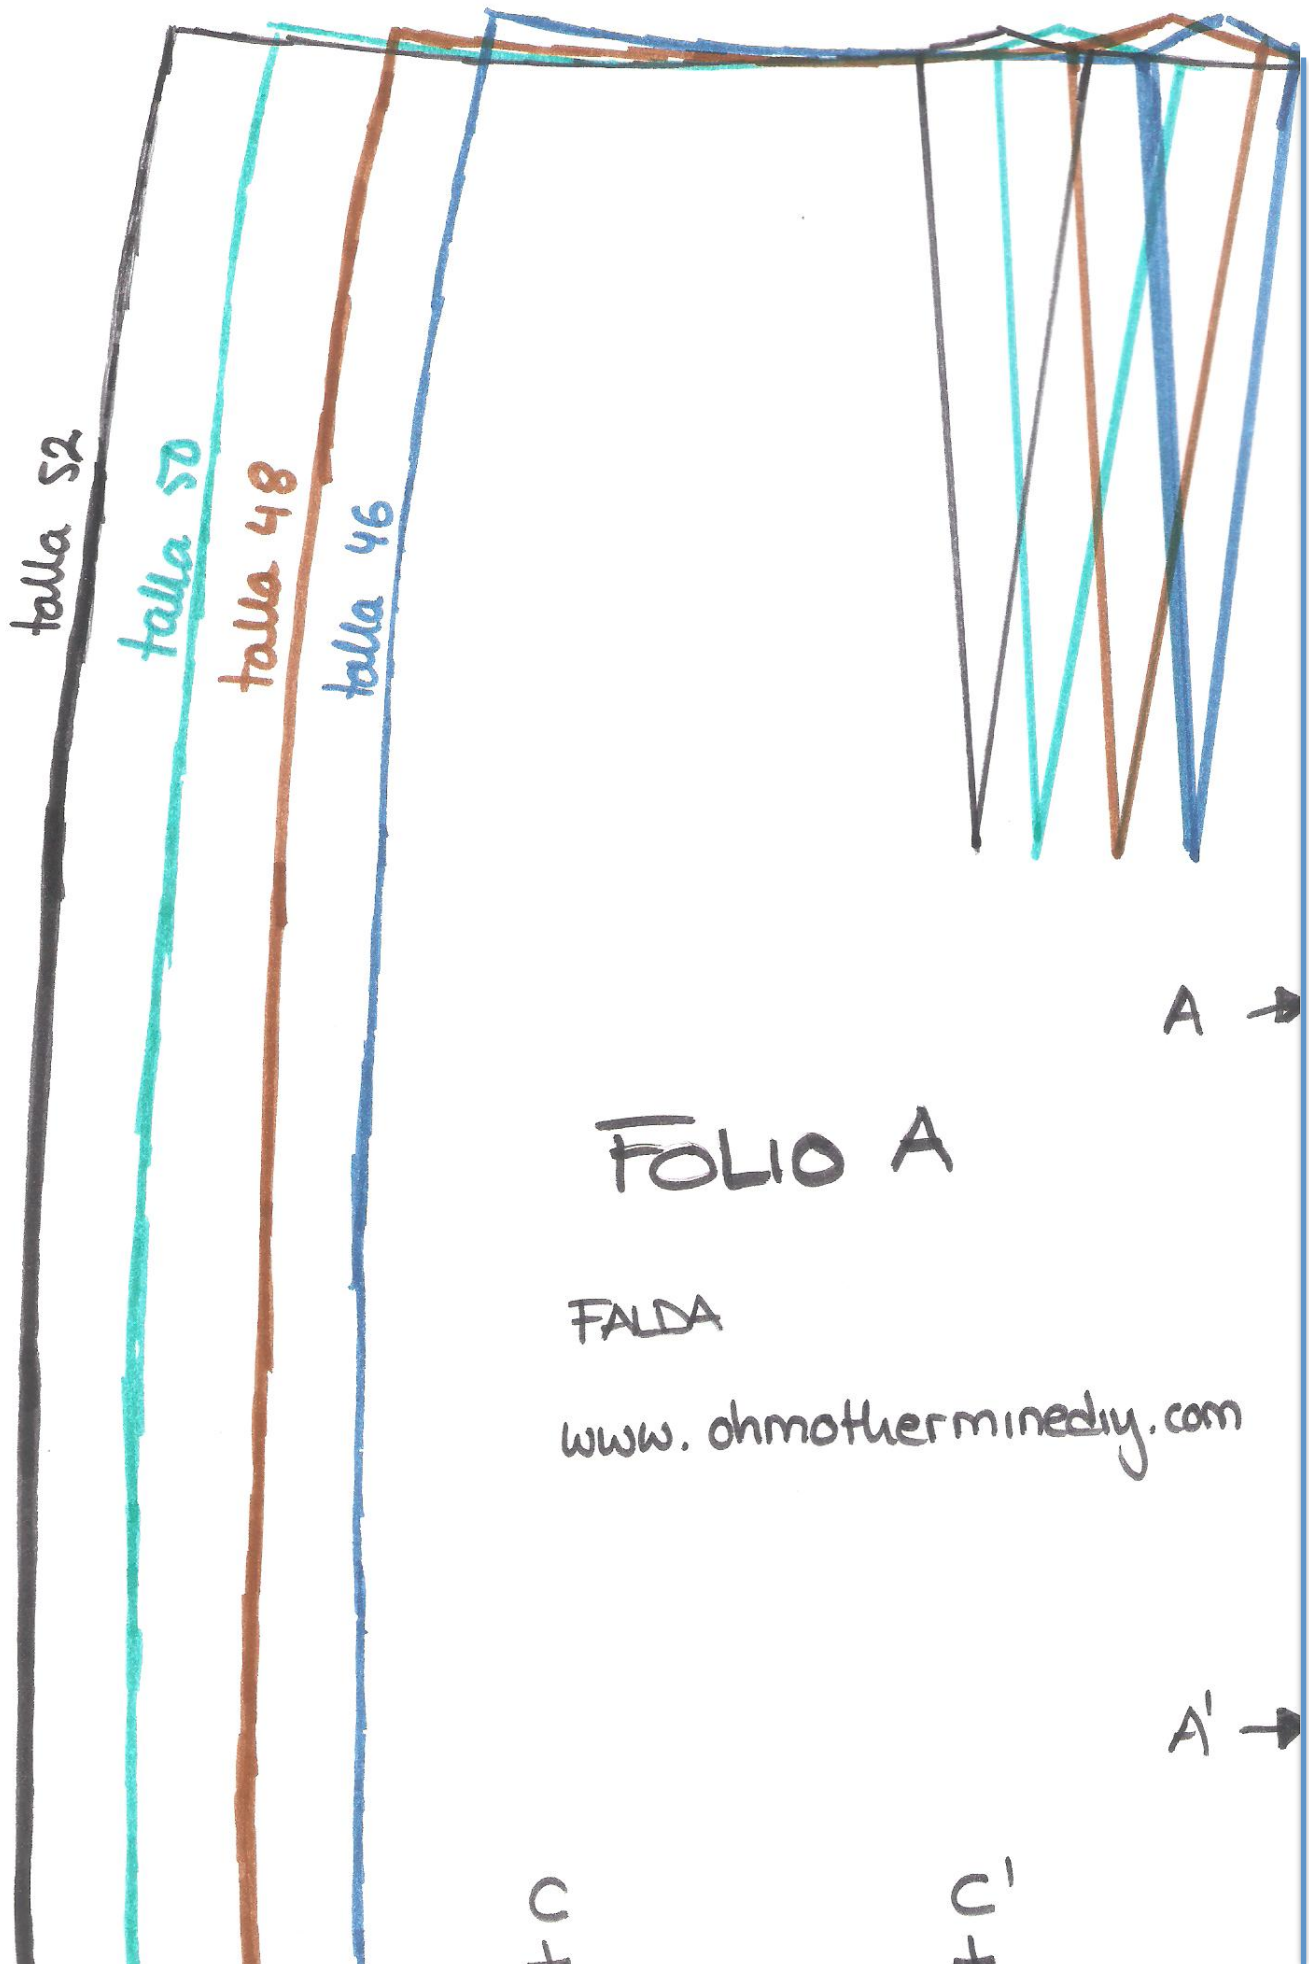

FALDA PATRÓN

TALLAS 46-52

BLOG : OH, MOTHER MINE Diy !!
www.ohmothermindediy.com

PLANO PATRÓN FALDA TALLAS 46-52.

FOLIO B

FALDA

www.ohmothermindediy.com

← A

CENTRO

← A'

B

B'

↑
C

↑
C'

D →

Folio C

FALDA

www.ohmothermindediy.com

D' →

B ↑

B' ↑

D ←

Folio D

FALDA