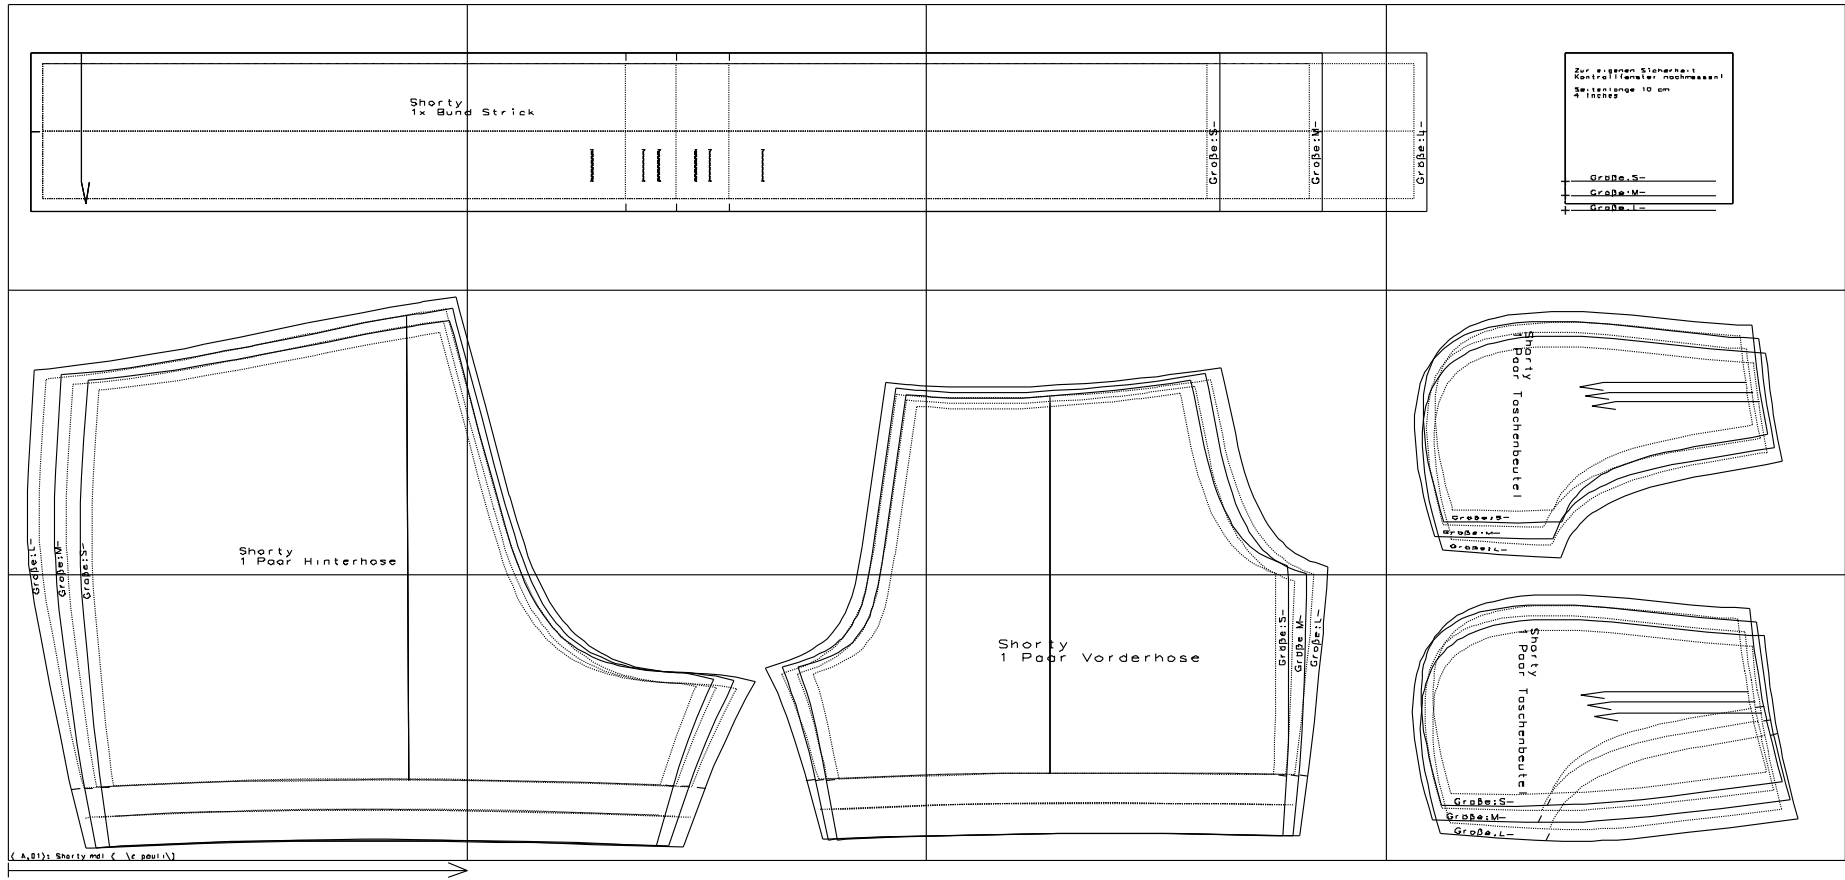

— — — — —
C. PAULI
— — — — —
NATURE

Shorty
1 Paar Vorderhose

copyright c.pauli

Größe: S-

Größe: M-

Größe: L-

Shorty Paar Taschenbeutel

copyright c.pauli

Größe: S-

Größe: M-

Größe: L-

(B,0
: Shorty
: Spe:M-
: Spe:L-
Spe:S-
ndl (..\c pauli\)

Shorty
1 Paar Hinterhose

copyright c.pauli

(B, 02) : ShortX.mdl (..\c pauli\)

copyright c.pauli

copyright c.pauli

Shorty
1 Paar Taschenbeutel

copyright c.pauli

Größe: S-

Größe: M-

Größe: L-

(c,01) : Shorty.mdl (..\c paul!\)

copyright c.pauli

Shorty
1x Bun

d S t r i c k

copyright c.pauli

Größe: S-

Größe: M-

(C,04) : Shorty.mdl (..\c pauli\)