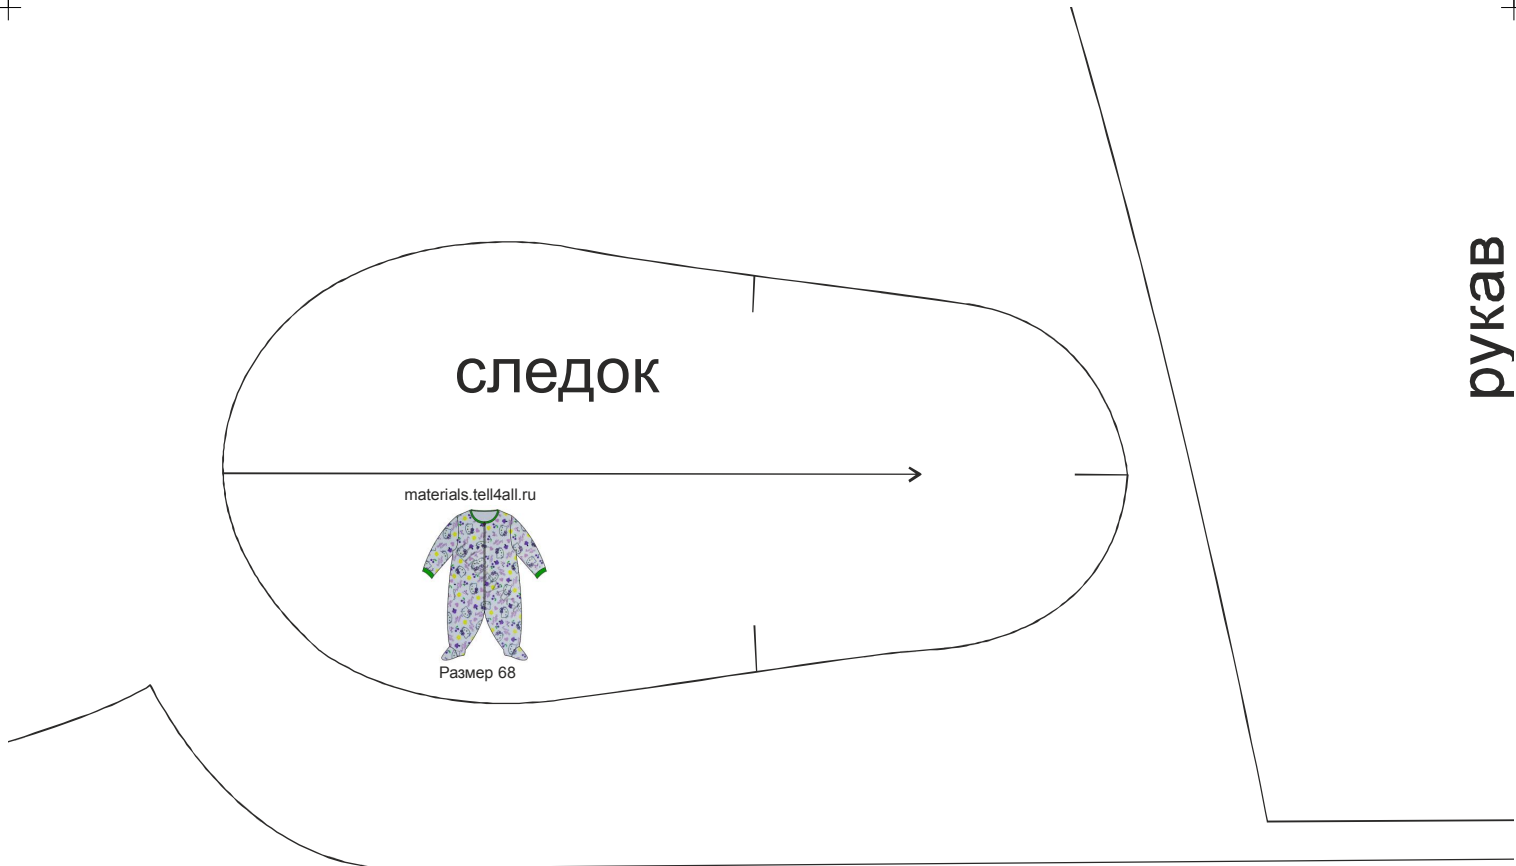

materials.tel14all.ru

сгиб, долевая

Размер 68

(3, 1)

materials.tell4all.ru

Размер 68

обтачка горловины

materials.tel4all.ru

Размер 66

манжета

перед

materials.tell4all.ru

Размер 68

materials.tell4all.ru

Размер 68