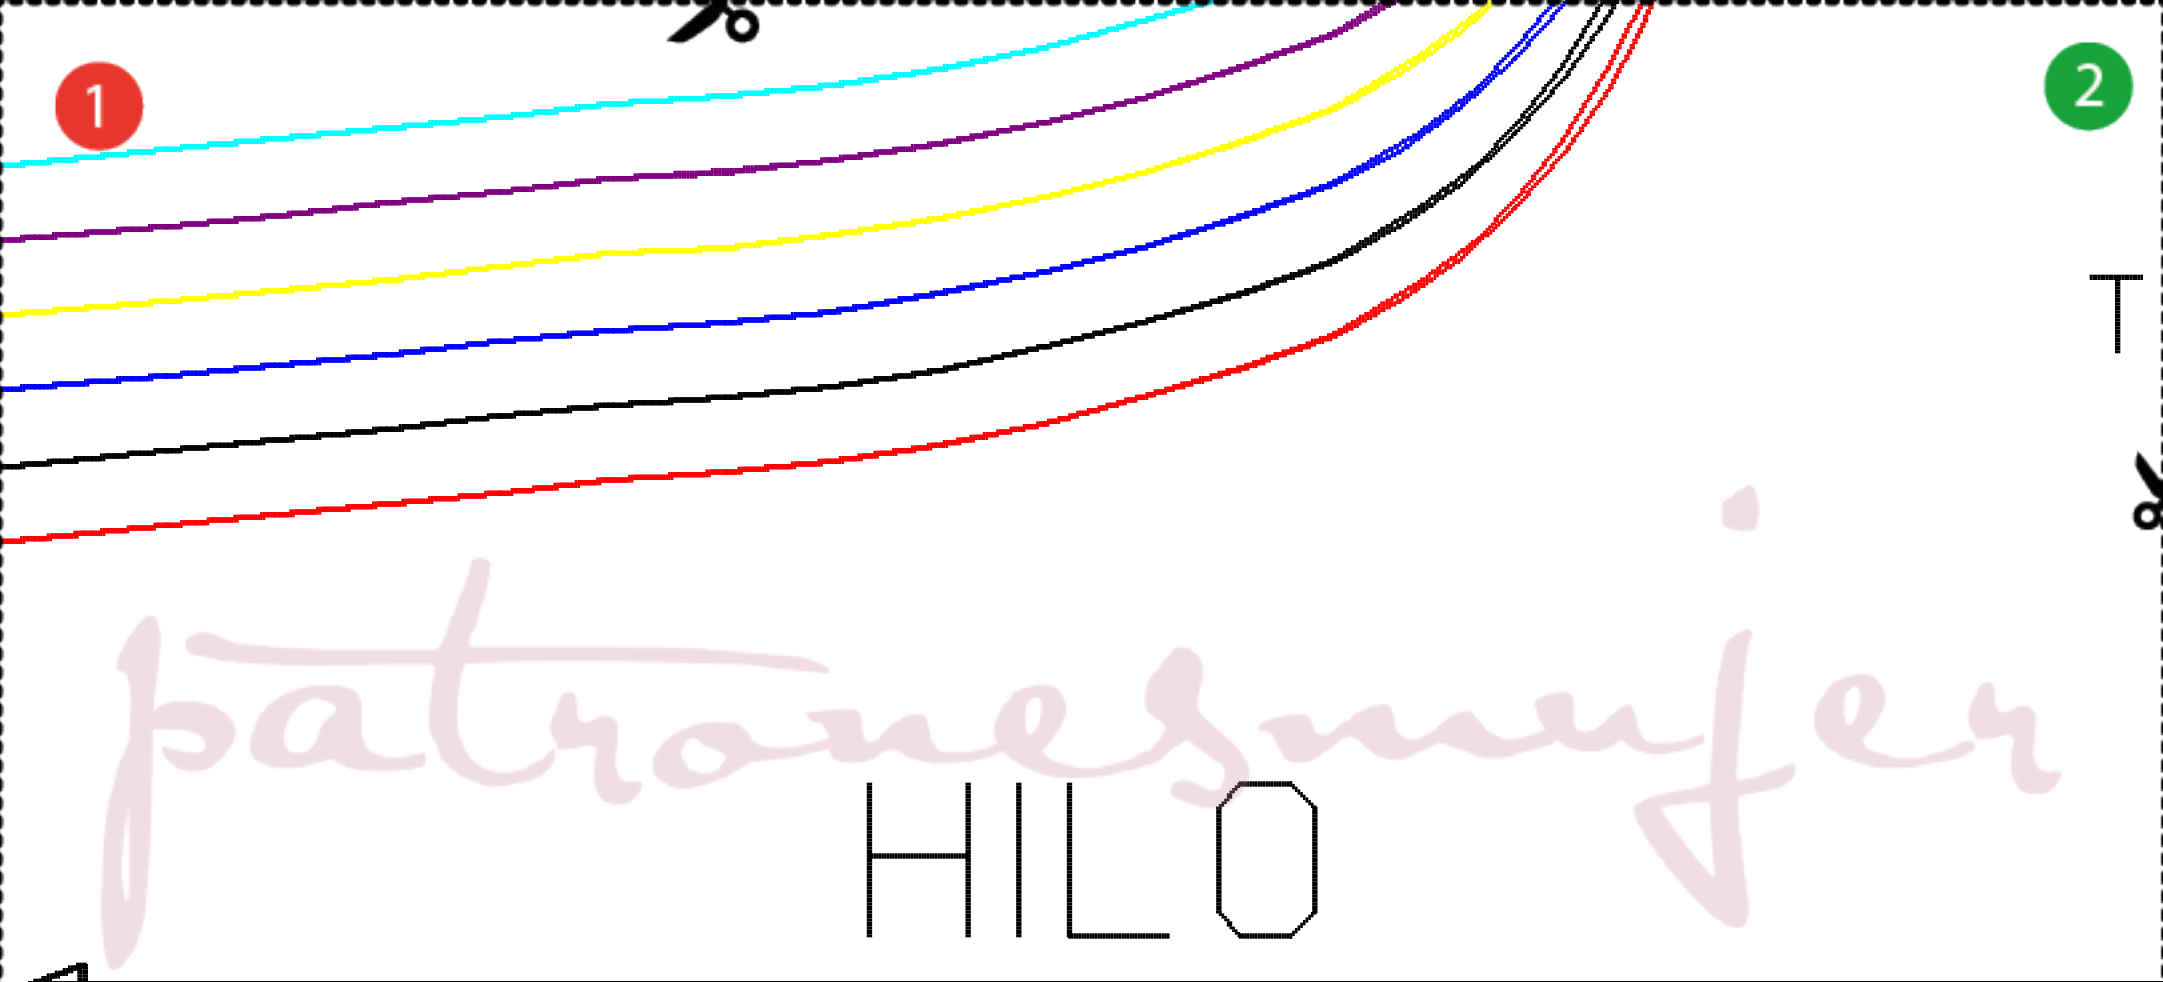

patrones mujer

1

2

patrones mujer

2

3

patronesmyfer

1

2

patronesurfer

HILO

2X0

8

9

2

3

ALLA 40-44-48

patronebunjer

GENERO

9

10

DELLA

8

patrones mujer

INTERO-ESPALDA

LOMO

patrones mujer