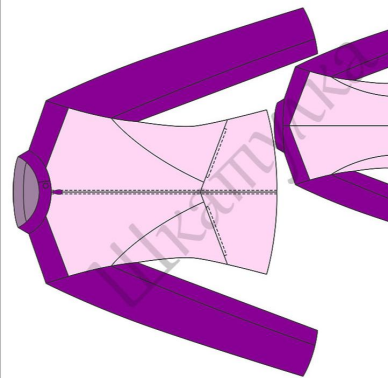

верхняя  
часть  
полочки

**ПОДКЛАДКА**

Размер 40 рост 168 см  
http://mat...  
all.ru

## КОКЕТКА ПОЛОЧКИ

Размер 40 рост 168 см  
<http://materials.tell4all.ru>

## ЦЕНТРАЛЬНАЯ ЧАСТЬ ПОЛОЧКИ

Размер 40 рост 168 см  
<http://materials.tell4all.ru>

**БОЧОК ПОЛОЧКИ**

Размер 40 рост 168 см  
<http://materials.tell4all.ru>

НИЖНЯ

Разм  
http:

ля часть полочки

мер 40 рост 168 см  
[//materials.tell4all.ru](http://materials.tell4all.ru)

## МЕШКОВИНА кармана

Размер 40 рост 168 см  
<http://materials.tell4all.ru>

Стиб, Далева