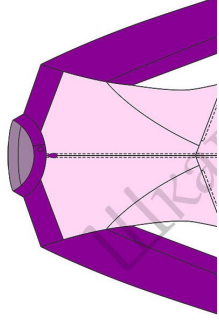

Размер 40 рост 168 см  
<http://materials.tell4all.ru>

**БОЧОК СПИНКИ**

(4, 2)

Размер 40 рост 168 см  
<http://materials.tell4all.ru>

сгиб,  
долевая

обтачка горловины  
СПИНКИ

Размер 40 рост 168 см  
<http://materials.tell4all.ru>

верхняя  
часть  
полочки

**ПОДКЛАДКА**

Размер 40 рост 168 см  
http://mat...  
all.ru

## КОКЕТКА ПОЛОЧКИ

Размер 40 рост 168 см  
<http://materials.tell4all.ru>

## ЦЕНТРАЛЬНАЯ ЧАСТЬ ПОЛОЧКИ

Размер 40 рост 168 см  
<http://materials.tell4all.ru>

**БОЧОК ПОЛОЧКИ**

Размер 40 рост 168 см  
<http://materials.tell4all.ru>

НИЖНЯ

Разм  
http:

ля часть полочки

мер 40 рост 168 см  
[//materials.tell4all.ru](http://materials.tell4all.ru)