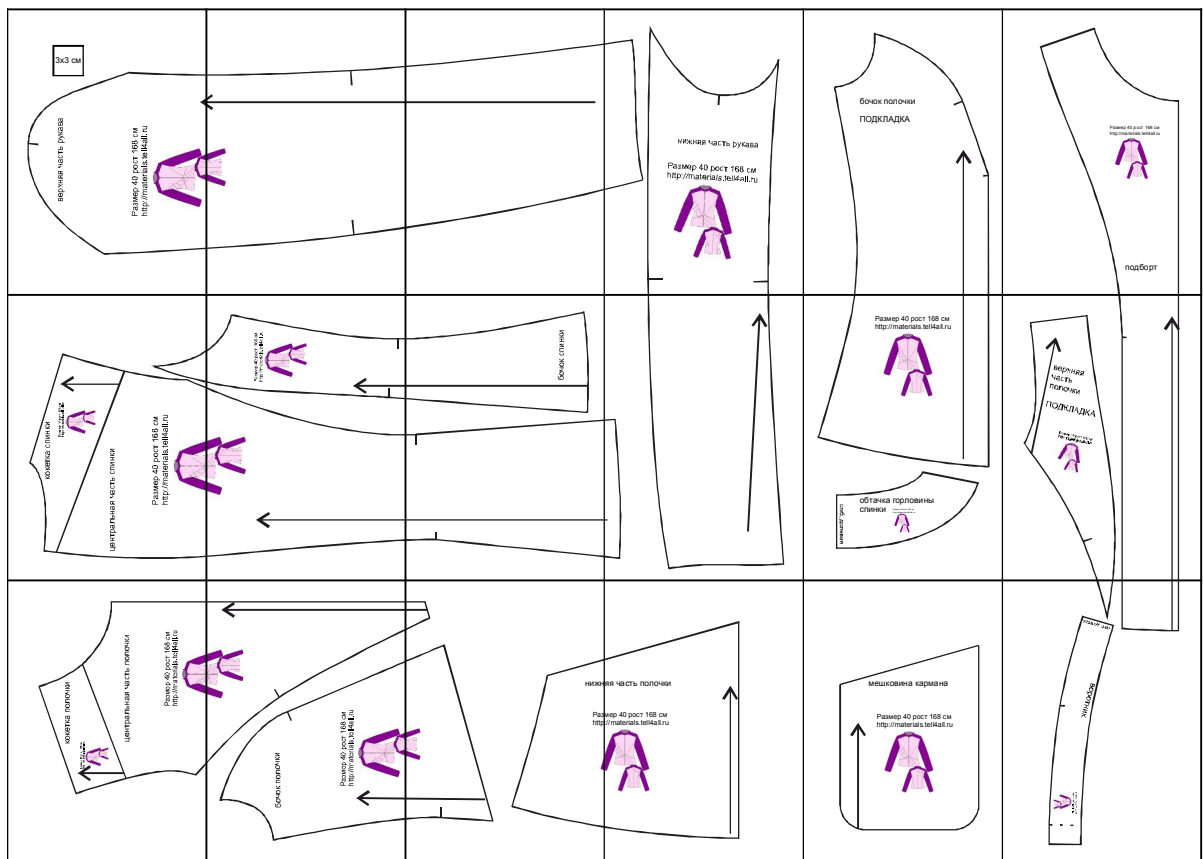

Размер 40  
рост 168 см

Соответствие размеров  
смотрите на сайте  
«Шкатулка»  
<http://materials.tell4all.ru>

<http://materials.tell4all.ru>

Если Вы обнаружили нарушение авторских прав,  
необходимо сообщить об этом по адресу [admin@tell4all.ru](mailto:admin@tell4all.ru)

(1, 1)

3x3 см

верхняя часть рукава

Размер 40 рост 168 см  
<http://materials.tell4all.ru>

## ЦЕНТРАЛЬНАЯ ЧАСТЬ ПОЛОЧКИ

Размер 40 рост 168 см  
<http://materials.tell4all.ru>

**БОЧОК ПОЛОЧКИ**

Размер 40 рост 168 см  
<http://materials.tell4all.ru>

НИЖНЯ

Разм  
http:

ля часть полочки

мер 40 рост 168 см  
[//materials.tell4all.ru](http://materials.tell4all.ru)

# Воротник

Размер 40 постр 168 см  
<http://materials.1elkall.ru>