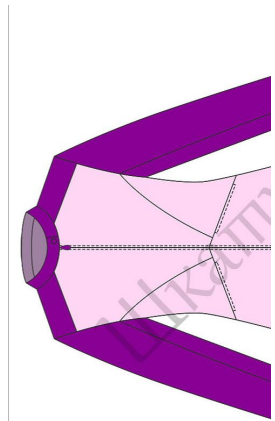

верхняя  
часть  
полочки

**ПОДКЛАДКА**

Размер 40 рост 168 см  
http://mat...  
all.ru

## КОКЕТКА ПОЛОЧКИ

Размер 40 рост 168 см  
<http://materials.tell4all.ru>

## ЦЕНТРАЛЬНАЯ ЧАСТЬ ПОЛОЧКИ

Размер 40 рост 168 см  
<http://materials.tell4all.ru>

**БОЧОК ПОЛОЧКИ**

Размер 40 рост 168 см  
<http://materials.tell4all.ru>

НИЖНЯ

Разм  
http:

ля часть полочки

мер 40 рост 168 см  
[//materials.tell4all.ru](http://materials.tell4all.ru)

## МЕШКОВИНА кармана

Размер 40 рост 168 см  
<http://materials.tell4all.ru>

Стиб, Далева