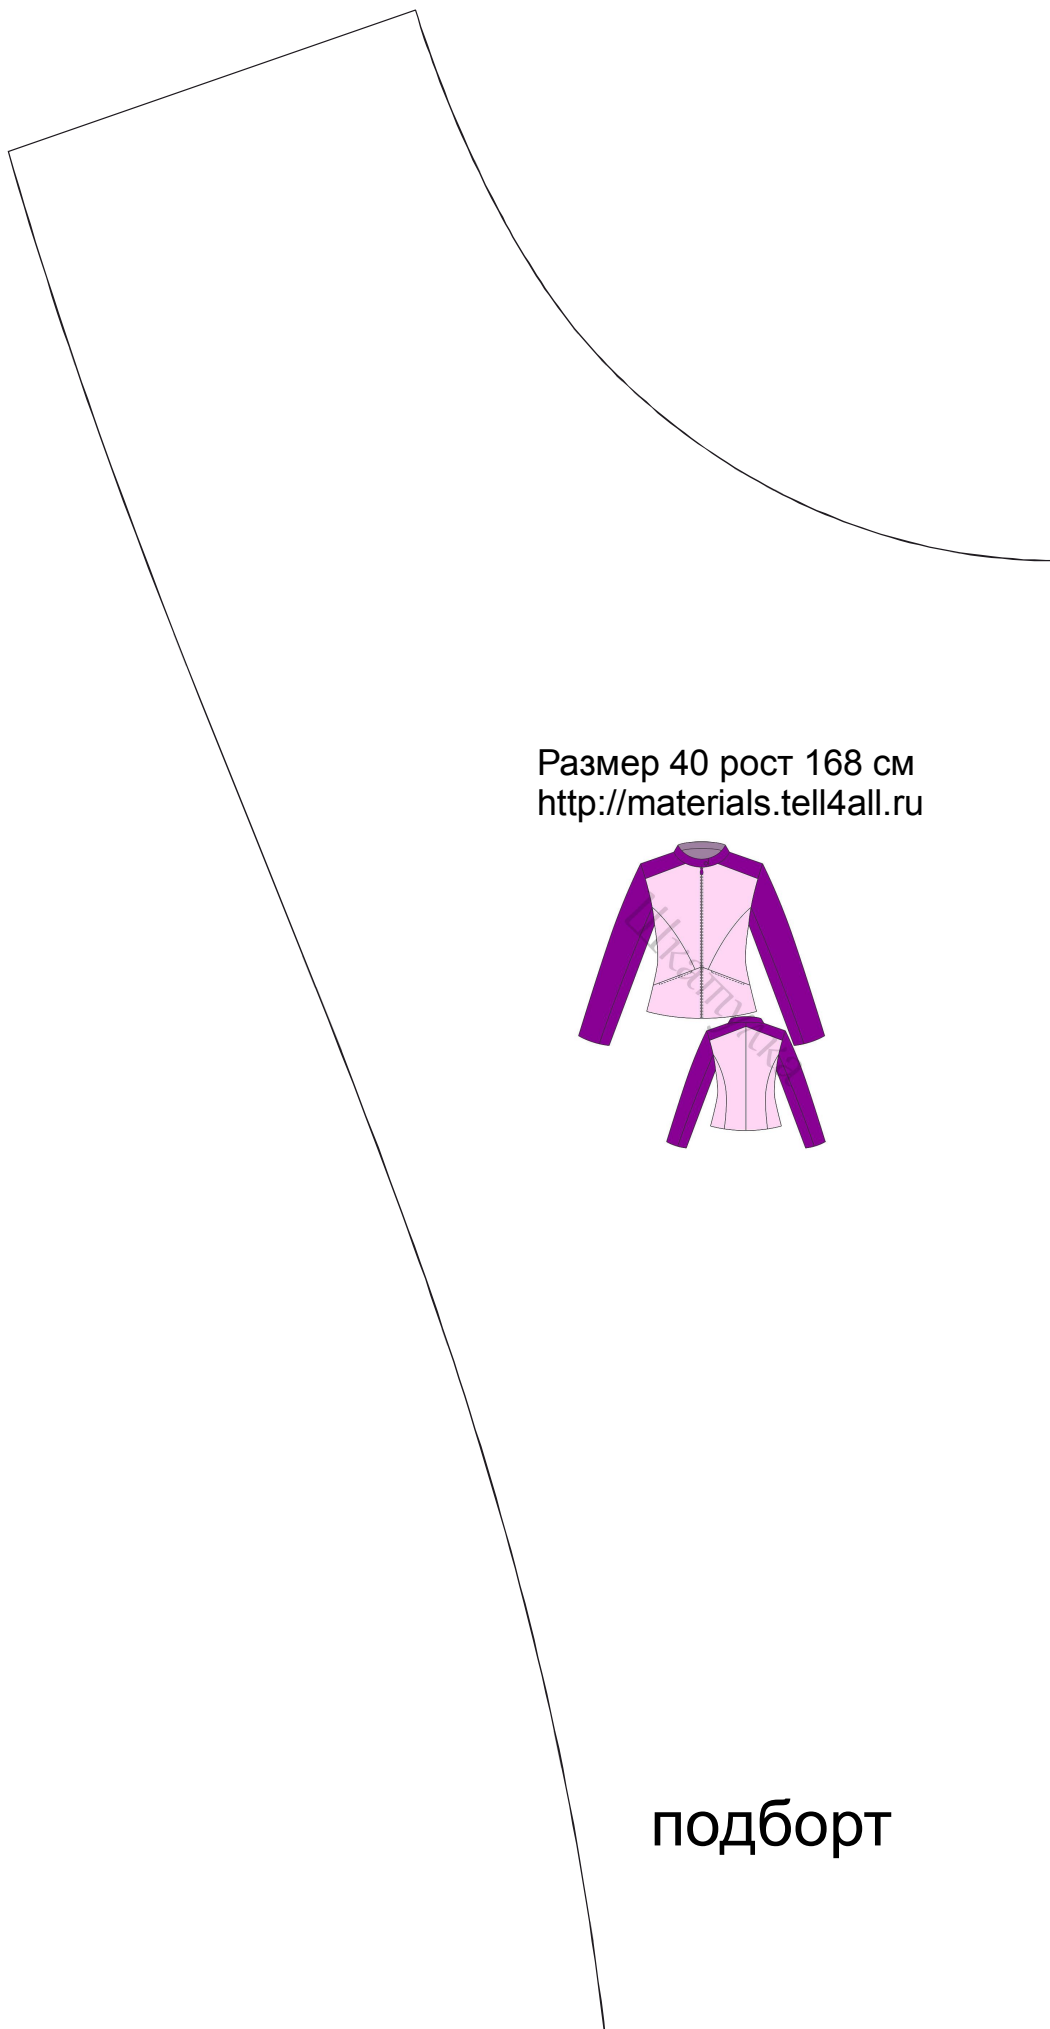

Размер 40  
рост 168 см

Соответствие размеров  
смотрите на сайте  
«Шкатулка»  
<http://materials.tell4all.ru>

<http://materials.tell4all.ru>

Если Вы обнаружили нарушение авторских прав,  
необходимо сообщить об этом по адресу [admin@tell4all.ru](mailto:admin@tell4all.ru)

(1, 1)

3x3 см

верхняя часть рукава

Размер 40 рост 168 см  
<http://materials.tell4all.ru>

# НИЖНЯЯ ЧАСТЬ РУКАВА

Размер 40 рост 168 см  
<http://materials.tell4all.ru>

БОЧОК ПОЛОЧКИ  
ПОДКЛАДКА

Размер 40 рост 168 см  
<http://materials.tell4all.ru>

подборт

Размер 40 рост 168 см  
<http://materials.tell4all.ru>

# Воротник

Размер 40 постр 168 см  
<http://materials.1elkall.ru>