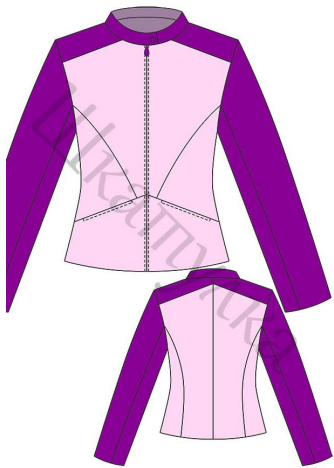

## КОКЕТКА ПОЛОЧКИ

Размер 40 рост 168 см  
<http://materials.tell4all.ru>

## ЦЕНТРАЛЬНАЯ ЧАСТЬ ПОЛОЧКИ

Размер 40 рост 168 см  
<http://materials.tell4all.ru>

**БОЧОК ПОЛОЧКИ**

Размер 40 рост 168 см  
<http://materials.tell4all.ru>

НИЖНЯ

Разм  
http:

ля часть полочки

мер 40 рост 168 см  
[//materials.tell4all.ru](http://materials.tell4all.ru)

## МЕШКОВИНА кармана

Размер 40 рост 168 см  
<http://materials.tell4all.ru>

Стиб, Далева