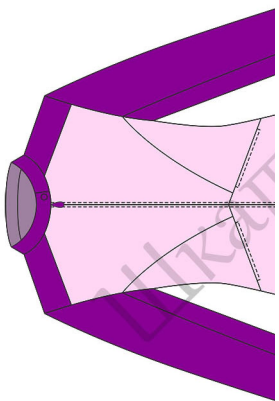

# НИЖНЯЯ ЧАСТЬ РУКАВА

Размер 40 рост 168 см  
<http://materials.tell4all.ru>

БОЧОК ПОЛОЧКИ  
ПОДКЛАДКА

Размер 40 рост 168 см  
<http://materials.tell4all.ru>

подборт

Размер 40 рост 168 см  
<http://materials.tell4all.ru>

Размер 40 рост 168 см  
<http://materials.tell4all.ru>

**БОЧОК СПИНКИ**

(4, 2)

Размер 40 рост 168 см  
<http://materials.tell4all.ru>

сгиб,  
долевая

обтачка горловины  
СПИНКИ

Размер 40 рост 168 см  
<http://materials.tell4all.ru>

верхняя  
часть  
полочки

**ПОДКЛАДКА**

Размер 40 рост 168 см  
http://mat...  
all.ru

## ЦЕНТРАЛЬНАЯ ЧАСТЬ ПОЛОЧКИ

Размер 40 рост 168 см  
<http://materials.tell4all.ru>

**БОЧОК ПОЛОЧКИ**

Размер 40 рост 168 см  
<http://materials.tell4all.ru>

НИЖНЯ

Разм  
http:

ля часть полочки

мер 40 рост 168 см  
[//materials.tell4all.ru](http://materials.tell4all.ru)