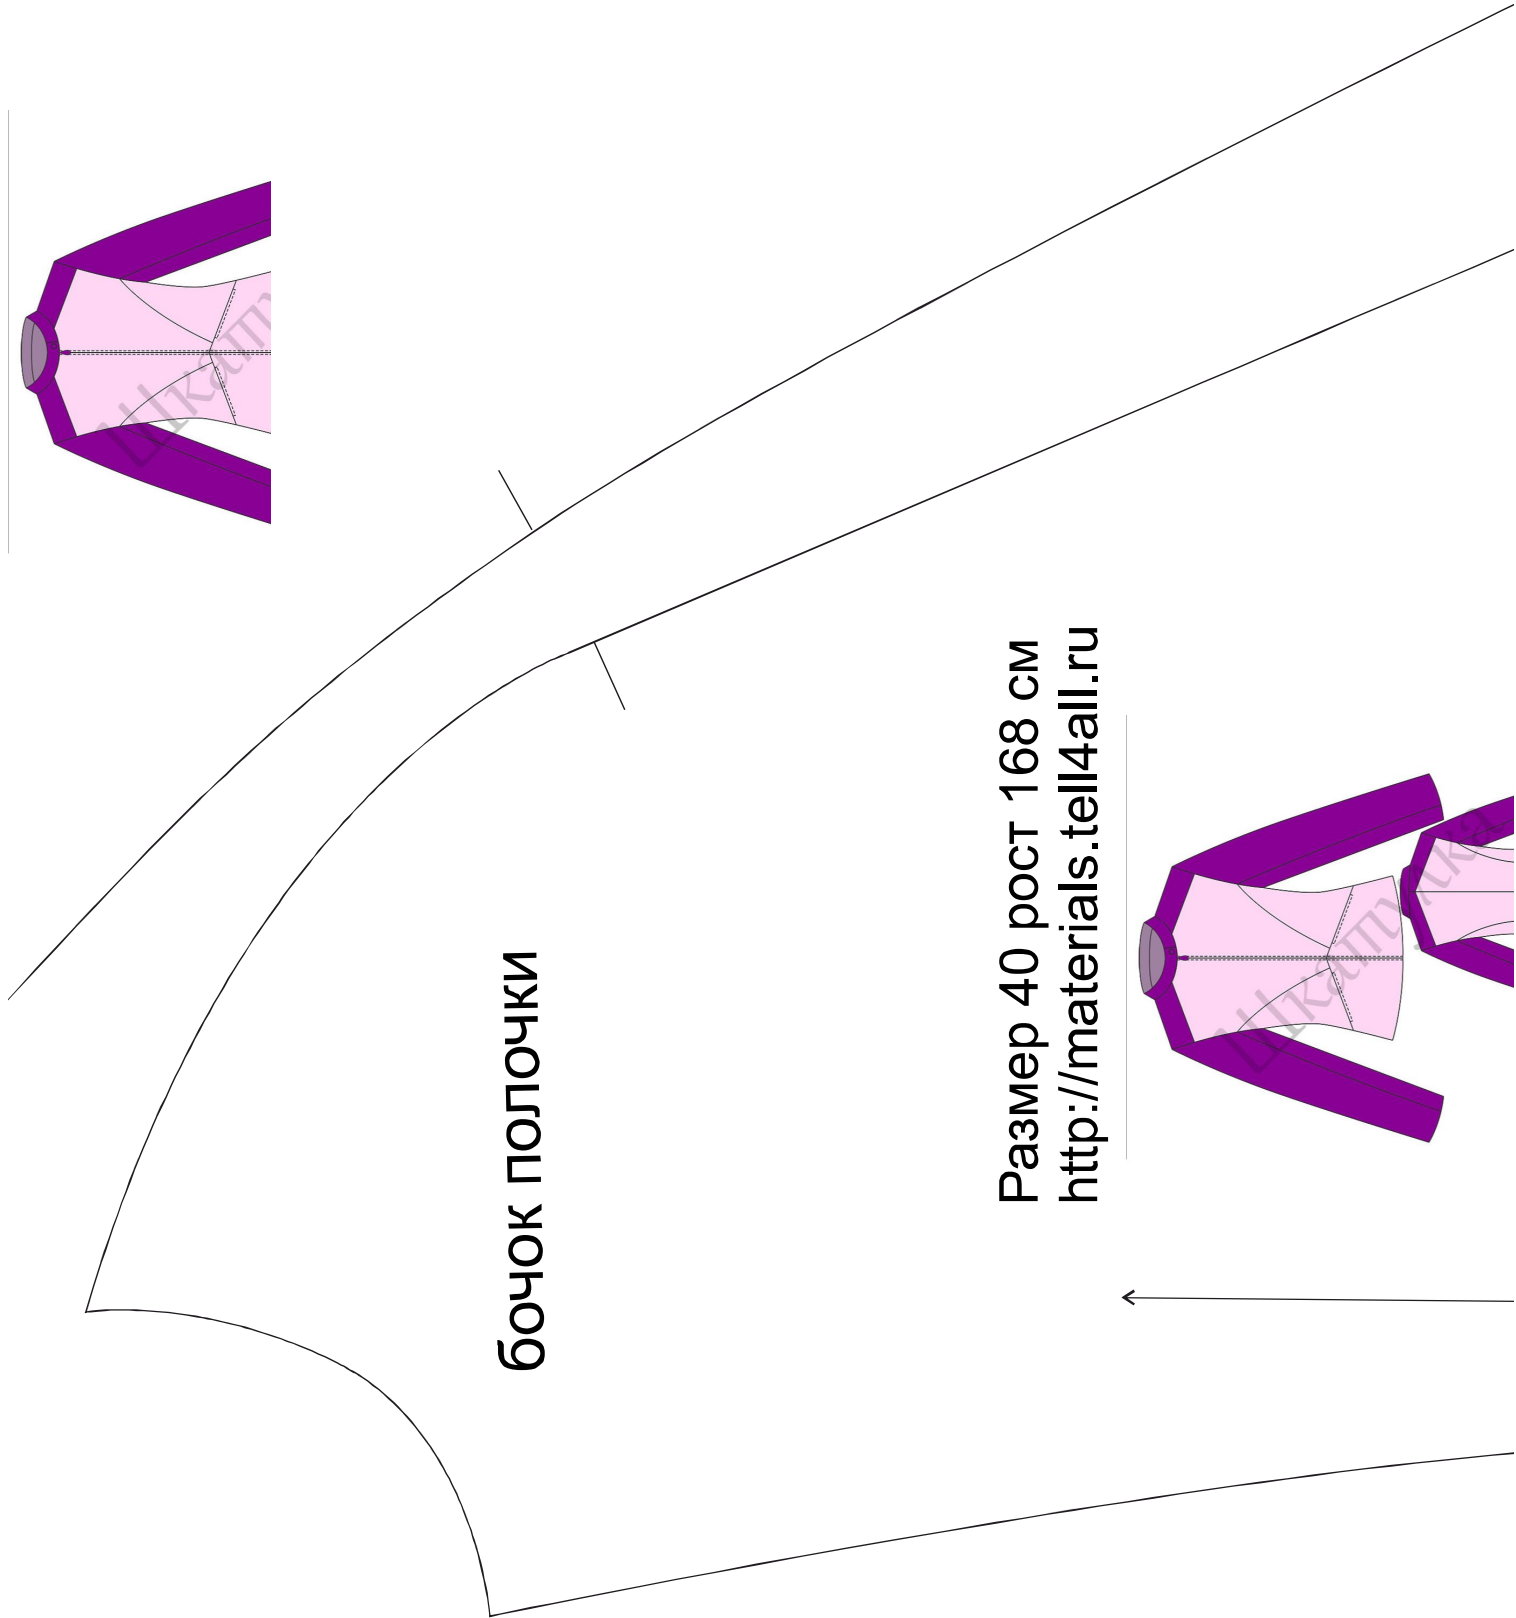

## КОКЕТКА ПОЛОЧКИ

Размер 40 рост 168 см  
<http://materials.tell4all.ru>

## ЦЕНТРАЛЬНАЯ ЧАСТЬ ПОЛОЧКИ

Размер 40 рост 168 см  
<http://materials.tell4all.ru>

**БОЧОК ПОЛОЧКИ**

Размер 40 рост 168 см  
<http://materials.tell4all.ru>

НИЖНЯ

Разм  
http:

ля часть полочки

мер 40 рост 168 см  
[//materials.tell4all.ru](http://materials.tell4all.ru)

# Воротник

Размер 40 постр 168 см  
<http://materials.1elkall.ru>