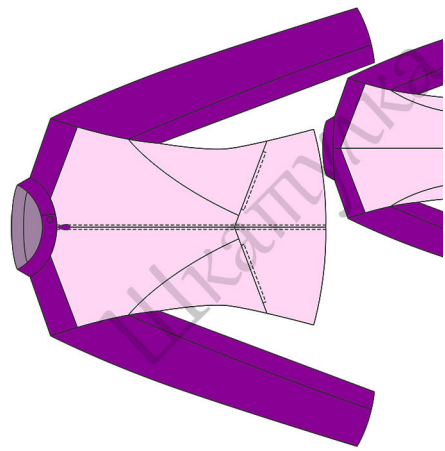

Размер 40  
рост 168 см

Соответствие размеров  
смотрите на сайте  
«Шкатулка»  
<http://materials.tell4all.ru>

<http://materials.tell4all.ru>

Если Вы обнаружили нарушение авторских прав,  
необходимо сообщить об этом по адресу [admin@tell4all.ru](mailto:admin@tell4all.ru)

(1, 1)

3x3 см

верхняя часть рукава

Размер 40 рост 168 см  
<http://materials.tell4all.ru>

(2, 1)

(3, 1)

# НИЖНЯЯ ЧАСТЬ РУКАВА

Размер 40 рост 168 см  
<http://materials.tell4all.ru>

БОЧОК ПОЛОЧКИ  
ПОДКЛАДКА

Размер 40 рост 168 см  
<http://materials.tell4all.ru>

подборт

Размер 40 рост 168 см  
<http://materials.tell4all.ru>