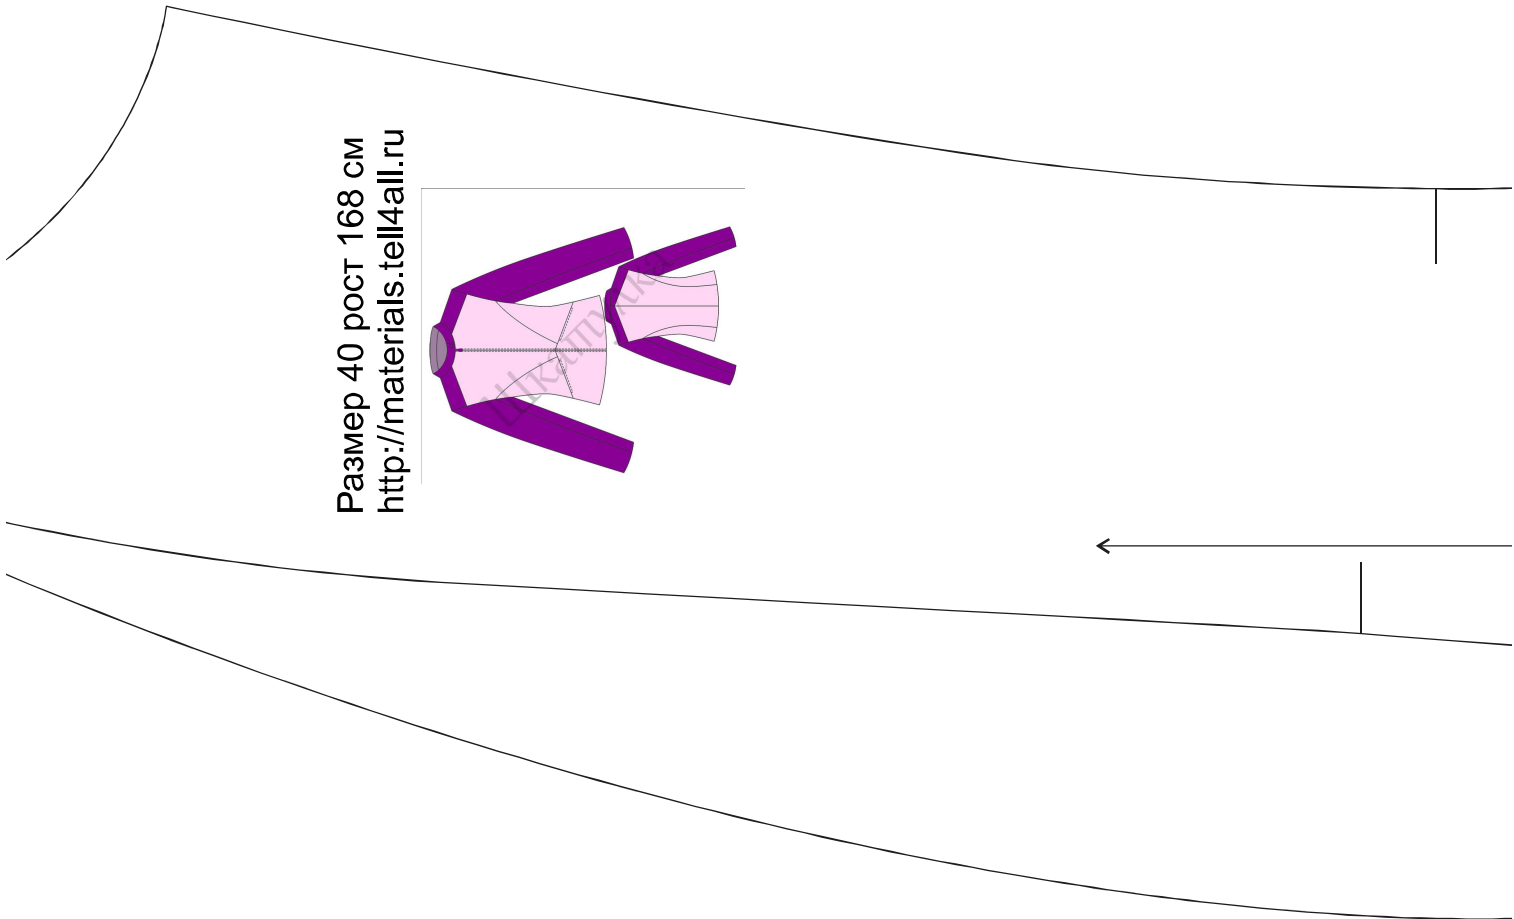

# НИЖНЯЯ ЧАСТЬ РУКАВА

Размер 40 рост 168 см  
<http://materials.tell4all.ru>

БОЧОК ПОЛОЧКИ  
ПОДКЛАДКА

Размер 40 рост 168 см  
<http://materials.tell4all.ru>

подборт

Размер 40 рост 168 см  
<http://materials.tell4all.ru>

Размер 40 рост 168 см  
<http://materials.tell4all.ru>

**БОЧОК СПИНКИ**

(4, 2)

Размер 40 рост 168 см  
<http://materials.tell4all.ru>

сгиб,  
долевая

обтачка горловины  
СПИНКИ

Размер 40 рост 168 см  
<http://materials.tell4all.ru>

верхняя  
часть  
полочки

**ПОДКЛАДКА**

Размер 40 рост 168 см  
http://mat...  
all.ru