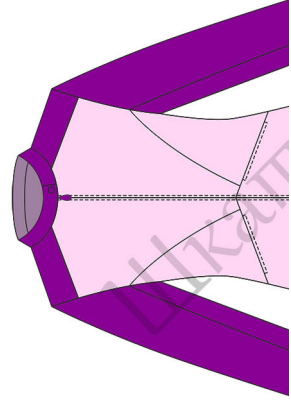

# НИЖНЯЯ ЧАСТЬ РУКАВА

Размер 40 рост 168 см  
<http://materials.tell4all.ru>

БОЧОК ПОЛОЧКИ  
ПОДКЛАДКА

Размер 40 рост 168 см  
<http://materials.tell4all.ru>

подборт

Размер 40 рост 168 см  
<http://materials.tell4all.ru>

Размер 40 рост 168 см  
<http://materials.tell4all.ru>

**БОЧОК СПИНКИ**

(4, 2)

Размер 40 рост 168 см  
<http://materials.tell4all.ru>

сгиб,  
долевая

обтачка горловины  
СПИНКИ

Размер 40 рост 168 см  
<http://materials.tell4all.ru>

верхняя  
часть  
полочки

**ПОДКЛАДКА**

Размер 40 рост 168 см  
http://mat...  
all.ru

## ЦЕНТРАЛЬНАЯ ЧАСТЬ ПОЛОЧКИ

Размер 40 рост 168 см  
<http://materials.tell4all.ru>

**БОЧОК ПОЛОЧКИ**

Размер 40 рост 168 см  
<http://materials.tell4all.ru>

НИЖНЯ

Разм  
http:

ля часть полочки

мер 40 рост 168 см  
[//materials.tell4all.ru](http://materials.tell4all.ru)