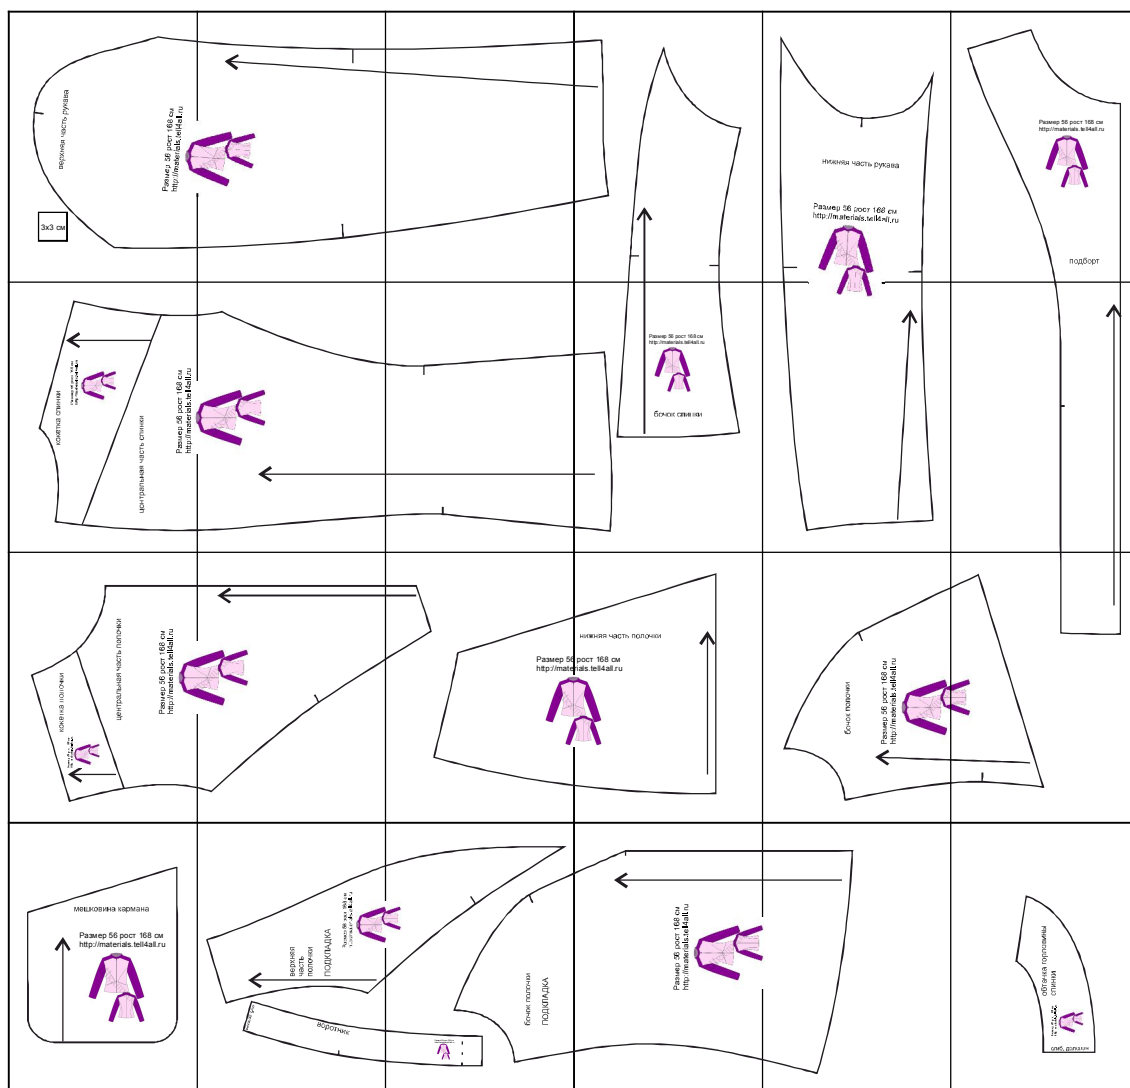

Размер 56
рост 168 см

Соответствие размеров
смотрите на сайте
«Шкатулка»
<http://materials.tell4all.ru>

Автор выкройки Анна Ивина

Файл с выкройкой и все его фрагменты охраняются
законом об авторском праве. Публикация и распространение
выкройки и ее фрагментов запрещены!
Официальное разрешение предоставлено только следующим
сайтам:
<http://materials.tell4all.ru>
Если Вы обнаружили нарушение авторских прав,
необходимо сообщить об этом по адресу admin@tell4all.ru

(1, 1)

Верхняя часть рукава

3x3 см

Размер 56 рост 168 см
<http://materials.tell4all.ru>

(2, 1)

(3, 1)

(4, 1)

НИЖНЯЯ часть рукава

Размер 56 рост 168 см
<http://materials.tell4all.ru>

Размер 56 рост 168 см
<http://materials.tell4all.ru>

подборт

КОКЕТКА СПИНКИ

Размер 56 рост 168 см
<http://materials.tell4all.ru>

ЦЕНТРАЛЬНАЯ ЧАСТЬ СПИНКИ

Размер 56 рост 168 см
<http://materials.tell4all.ru>

(3, 2)

Размер 56 рост 168 см
<http://materials.tell4all.ru>

БОЧОК СПИНКИ

(5, 2)

(6, 2)

КОКЕТКА ПОЛОЧКИ

Размер 56 рост 168 см
<http://materials.tell4all.ru>