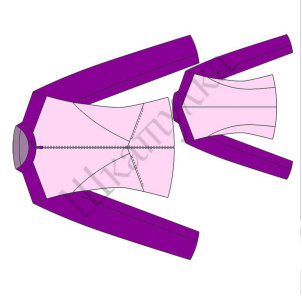

(1, 1)

Верхняя часть рукава

3x3 см

Размер 56 рост 168 см
<http://materials.tell4all.ru>

(2, 1)

(3, 1)

(4, 1)

НИЖНЯЯ часть рукава

Размер 56 рост 168 см
<http://materials.tell4all.ru>

Размер 56 рост 168 см
<http://materials.tell4all.ru>

подборт

КОКЕТКА СПИНКИ

Размер 56 рост 168 см
<http://materials.tell4all.ru>

ЦЕНТРАЛЬНАЯ ЧАСТЬ СПИНКИ

Размер 56 рост 168 см
<http://materials.tell4all.ru>

(3, 2)

Размер 56 рост 168 см
<http://materials.tell4all.ru>

БОЧОК СПИНКИ

(5, 2)

(6, 2)

КОКЕТКА ПОЛОЧКИ

Размер 56 рост 168 см
<http://materials.tell4all.ru>

ЦЕНТРАЛЬНАЯ ЧАСТЬ ПОЛОЧКИ

Размер 56 рост 168 см
<http://materials.tell4all.ru>

Размер 56
<http://mate>

НИЖНЯЯ ЧАСТЬ ПОЛОЧКИ

рост 168 см
materials.tell4all.ru

БОЧОК ПОЛОЧКИ

Размер 56 рост 168 см
<http://materials.tell4all.ru>