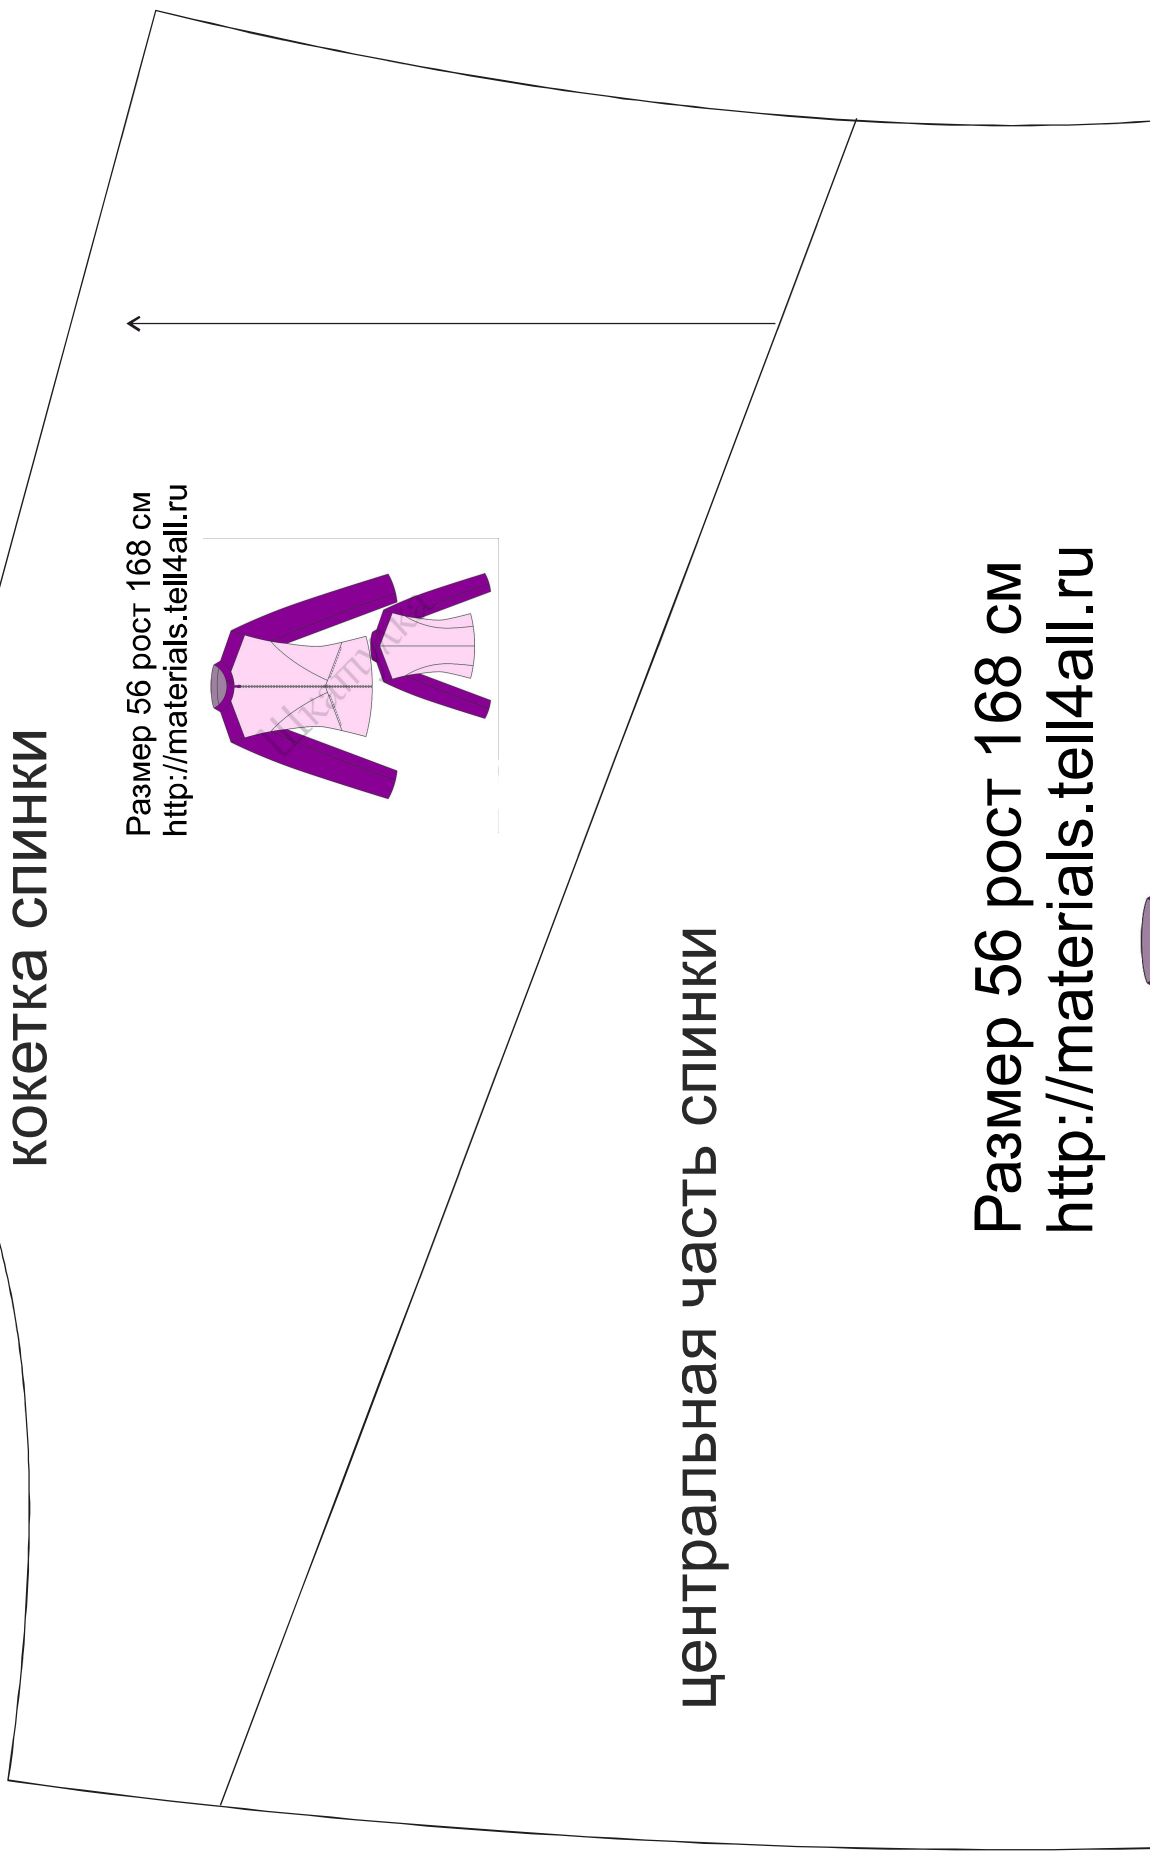

Размер 56
рост 168 см

Соответствие размеров
смотрите на сайте
«Шкатулка»
<http://materials.tell4all.ru>

Автор выкройки Анна Ивина

Файл с выкройкой и все его фрагменты охраняются
законом об авторском праве. Публикация и распространение
выкройки и ее фрагментов запрещены!
Официальное разрешение предоставлено только следующим
сайтам:
<http://materials.tell4all.ru>
Если Вы обнаружили нарушение авторских прав,
необходимо сообщить об этом по адресу admin@tell4all.ru

(1, 1)

Верхняя часть рукава

3x3 см

Размер 56 рост 168 см
<http://materials.tell4all.ru>

(2, 1)

(3, 1)

(4, 1)

НИЖНЯЯ часть рукава

Размер 56 рост 168 см
<http://materials.tell4all.ru>

Размер 56 рост 168 см
<http://materials.tell4all.ru>

подборт

КОКЕТКА СПИНКИ

Размер 56 рост 168 см
<http://materials.tell4all.ru>

ЦЕНТРАЛЬНАЯ ЧАСТЬ СПИНКИ

Размер 56 рост 168 см
<http://materials.tell4all.ru>

(3, 2)

Размер 56 рост 168 см
<http://materials.tell4all.ru>

БОЧОК СПИНКИ

(5, 2)

(6, 2)

КОКЕТКА ПОЛОЧКИ

Размер 56 рост 168 см
<http://materials.tell4all.ru>