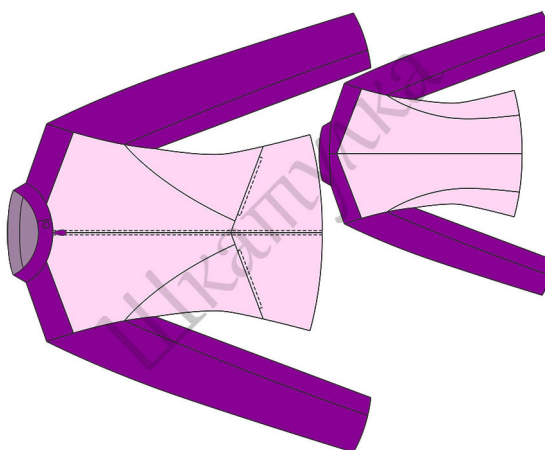

(1, 1)

Верхняя часть рукава

3x3 см

Размер 56 рост 168 см
<http://materials.tell4all.ru>

(2, 1)

(3, 1)

(4, 1)

НИЖНЯЯ часть рукава

Размер 56 рост 168 см
<http://materials.tell4all.ru>

Размер 56 рост 168 см
<http://materials.tell4all.ru>

подборт

КОКЕТКА СПИНКИ

Размер 56 рост 168 см
<http://materials.tell4all.ru>

ЦЕНТРАЛЬНАЯ ЧАСТЬ СПИНКИ

Размер 56 рост 168 см
<http://materials.tell4all.ru>

(3, 2)

Размер 56 рост 168 см
<http://materials.tell4all.ru>

БОЧОК СПИНКИ

(5, 2)

(6, 2)

КОКЕТКА ПОЛОЧКИ

Размер 56 рост 168 см
<http://materials.tell4all.ru>

ЦЕНТРАЛЬНАЯ ЧАСТЬ ПОЛОЧКИ

Размер 56 рост 168 см
<http://materials.tell4all.ru>

Размер 56
<http://mate>

НИЖНЯЯ ЧАСТЬ ПОЛОЧКИ

рост 168 см
materials.tell4all.ru

БОЧОК ПОЛОЧКИ

Размер 56 рост 168 см
<http://materials.tell4all.ru>