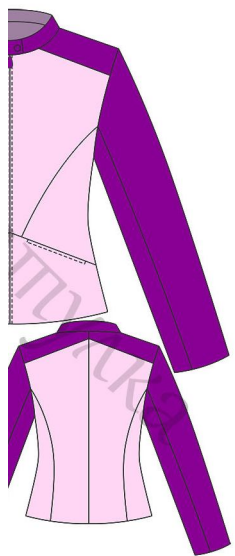

Размер 56
рост 168 см

Соответствие размеров
смотрите на сайте
«Шкатулка»
<http://materials.tell4all.ru>

Автор выкройки Анна Ивина

Файл с выкройкой и все его фрагменты охраняются
законом об авторском праве. Публикация и распространение
выкройки и ее фрагментов запрещены!
Официальное разрешение предоставлено только следующим
сайтам:
<http://materials.tell4all.ru>
Если Вы обнаружили нарушение авторских прав,
необходимо сообщить об этом по адресу admin@tell4all.ru

Размер 56 рост 168 см
<http://materials.tell4all.ru>

(3, 2)

Размер 56 рост 168 см
<http://materials.tell4all.ru>

БОЧОК СПИНКИ

(5, 2)

(6, 2)

КОКЕТКА ПОЛОЧКИ

Размер 56 рост 168 см
<http://materials.tell4all.ru>

ЦЕНТРАЛЬНАЯ ЧАСТЬ ПОЛОЧКИ

Размер 56 рост 168 см
<http://materials.tell4all.ru>

Размер 56
<http://mate>

НИЖНЯЯ ЧАСТЬ ПОЛОЧКИ

рост 168 см
materials.tell4all.ru

БОЧОК ПОЛОЧКИ

Размер 56 рост 168 см
<http://materials.tell4all.ru>

(6, 3)

мешковина кармана

Размер 56 рост 168 см
<http://materials.tell4all.ru>

Размер 56 рост 168 см
<http://materials.tell4all.ru>

Размер 56 по СТ 168 см
<http://materials.tell4all.ru>

(5, 4)