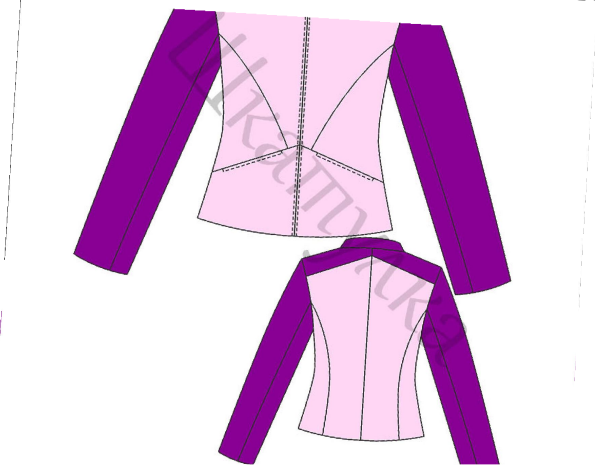

Размер 56
рост 168 см

Соответствие размеров
смотрите на сайте
«Шкатулка»
<http://materials.tell4all.ru>

Автор выкройки Анна Ивина

Файл с выкройкой и все его фрагменты охраняются
законом об авторском праве. Публикация и распространение
выкройки и ее фрагментов запрещены!
Официальное разрешение предоставлено только следующим
сайтам:
<http://materials.tell4all.ru>
Если Вы обнаружили нарушение авторских прав,
необходимо сообщить об этом по адресу admin@tell4all.ru

(1, 1)

Верхняя часть рукава

3x3 см

Размер 56 рост 168 см
<http://materials.tell4all.ru>

(2, 1)

(3, 1)

(4, 1)

НИЖНЯЯ часть рукава

Размер 56 рост 168 см
<http://materials.tell4all.ru>

Размер 56 рост 168 см
<http://materials.tell4all.ru>

подборт

КОКЕТКА СПИНКИ

Размер 56 рост 168 см
<http://materials.tell4all.ru>

ЦЕНТРАЛЬНАЯ ЧАСТЬ СПИНКИ

ЦЕНТРАЛЬНАЯ ЧАСТЬ ПОЛОЧКИ

Размер 56 рост 168 см
<http://materials.tell4all.ru>

Размер 56
<http://mate>

НИЖНЯЯ ЧАСТЬ ПОЛОЧКИ

рост 168 см
materials.tell4all.ru

БОЧОК ПОЛОЧКИ

Размер 56 рост 168 см
<http://materials.tell4all.ru>