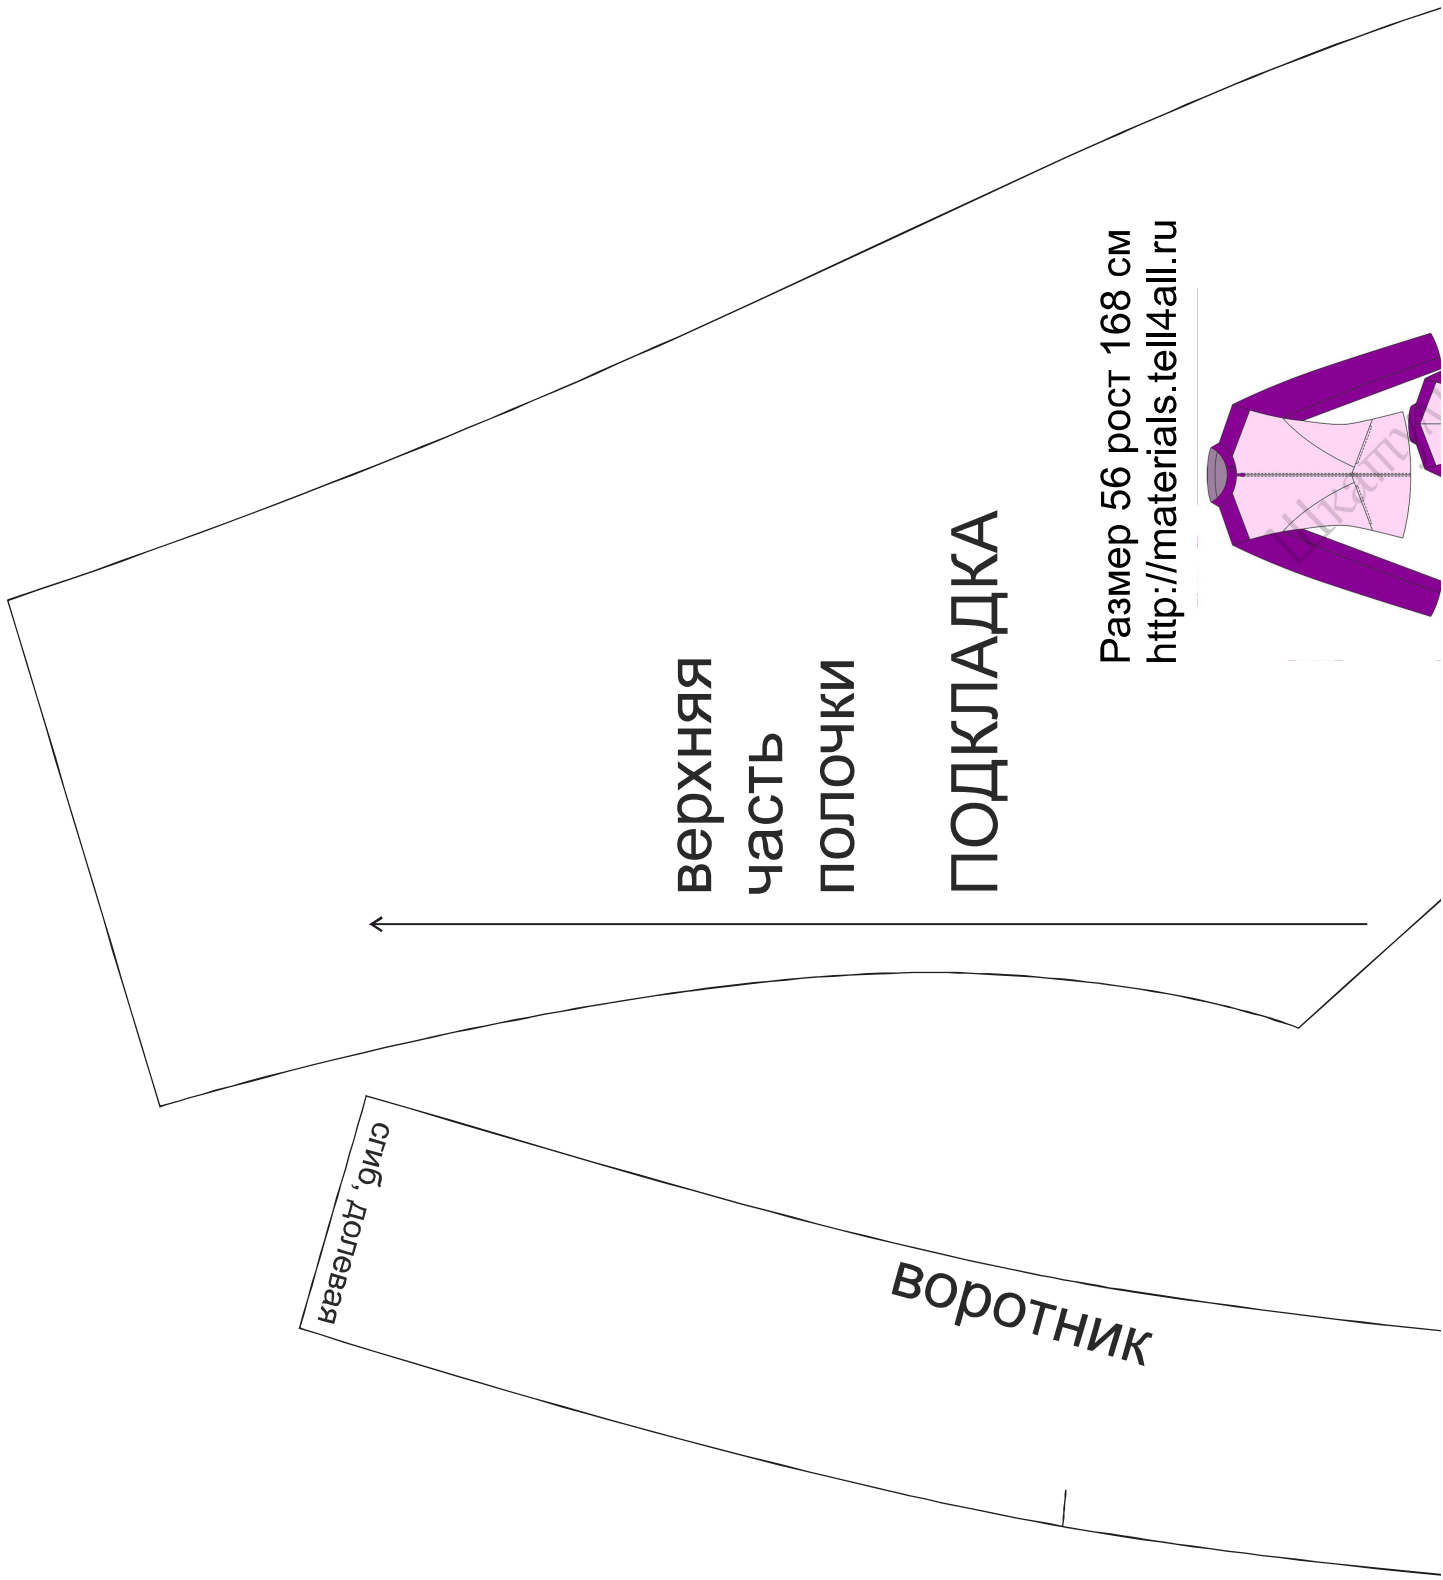

Размер 56 рост 168 см
<http://materials.tell4all.ru>

(3, 2)

Размер 56 рост 168 см
<http://materials.tell4all.ru>

БОЧОК СПИНКИ

(5, 2)

(6, 2)

КОКЕТКА ПОЛОЧКИ

Размер 56 рост 168 см
<http://materials.tell4all.ru>

ЦЕНТРАЛЬНАЯ ЧАСТЬ ПОЛОЧКИ

Размер 56 рост 168 см
<http://materials.tell4all.ru>

Размер 56
<http://mate>

НИЖНЯЯ ЧАСТЬ ПОЛОЧКИ

рост 168 см
materials.tell4all.ru

БОЧОК ПОЛОЧКИ

Размер 56 рост 168 см
<http://materials.tell4all.ru>

(6, 3)

мешковина кармана

Размер 56 рост 168 см
<http://materials.tell4all.ru>

Размер 56 рост 168 см
<http://materials.tell4all.ru>

Размер 56 по СТ 168 см
<http://materials.tell4all.ru>

(5, 4)