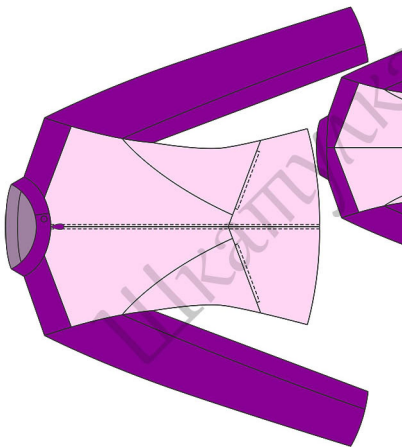

(1, 1)

Верхняя часть рукава

3x3 см

Размер 56 рост 168 см
<http://materials.tell4all.ru>

(2, 1)

(3, 1)

(4, 1)

НИЖНЯЯ часть рукава

Размер 56 рост 168 см
<http://materials.tell4all.ru>

Размер 56 рост 168 см
<http://materials.tell4all.ru>

подборт

КОКЕТКА СПИНКИ

Размер 56 рост 168 см
<http://materials.tell4all.ru>

ЦЕНТРАЛЬНАЯ ЧАСТЬ СПИНКИ

Размер 56 рост 168 см
<http://materials.tell4all.ru>

(3, 2)

Размер 56 рост 168 см
<http://materials.tell4all.ru>

БОЧОК СПИНКИ

(5, 2)

(6, 2)

КОКЕТКА ПОЛОЧКИ

Размер 56 рост 168 см
<http://materials.tell4all.ru>

ЦЕНТРАЛЬНАЯ ЧАСТЬ ПОЛОЧКИ

Размер 56 рост 168 см
<http://materials.tell4all.ru>

Размер 56
<http://mate>

НИЖНЯЯ ЧАСТЬ ПОЛОЧКИ

рост 168 см
materials.tell4all.ru

БОЧОК ПОЛОЧКИ

Размер 56 рост 168 см
<http://materials.tell4all.ru>