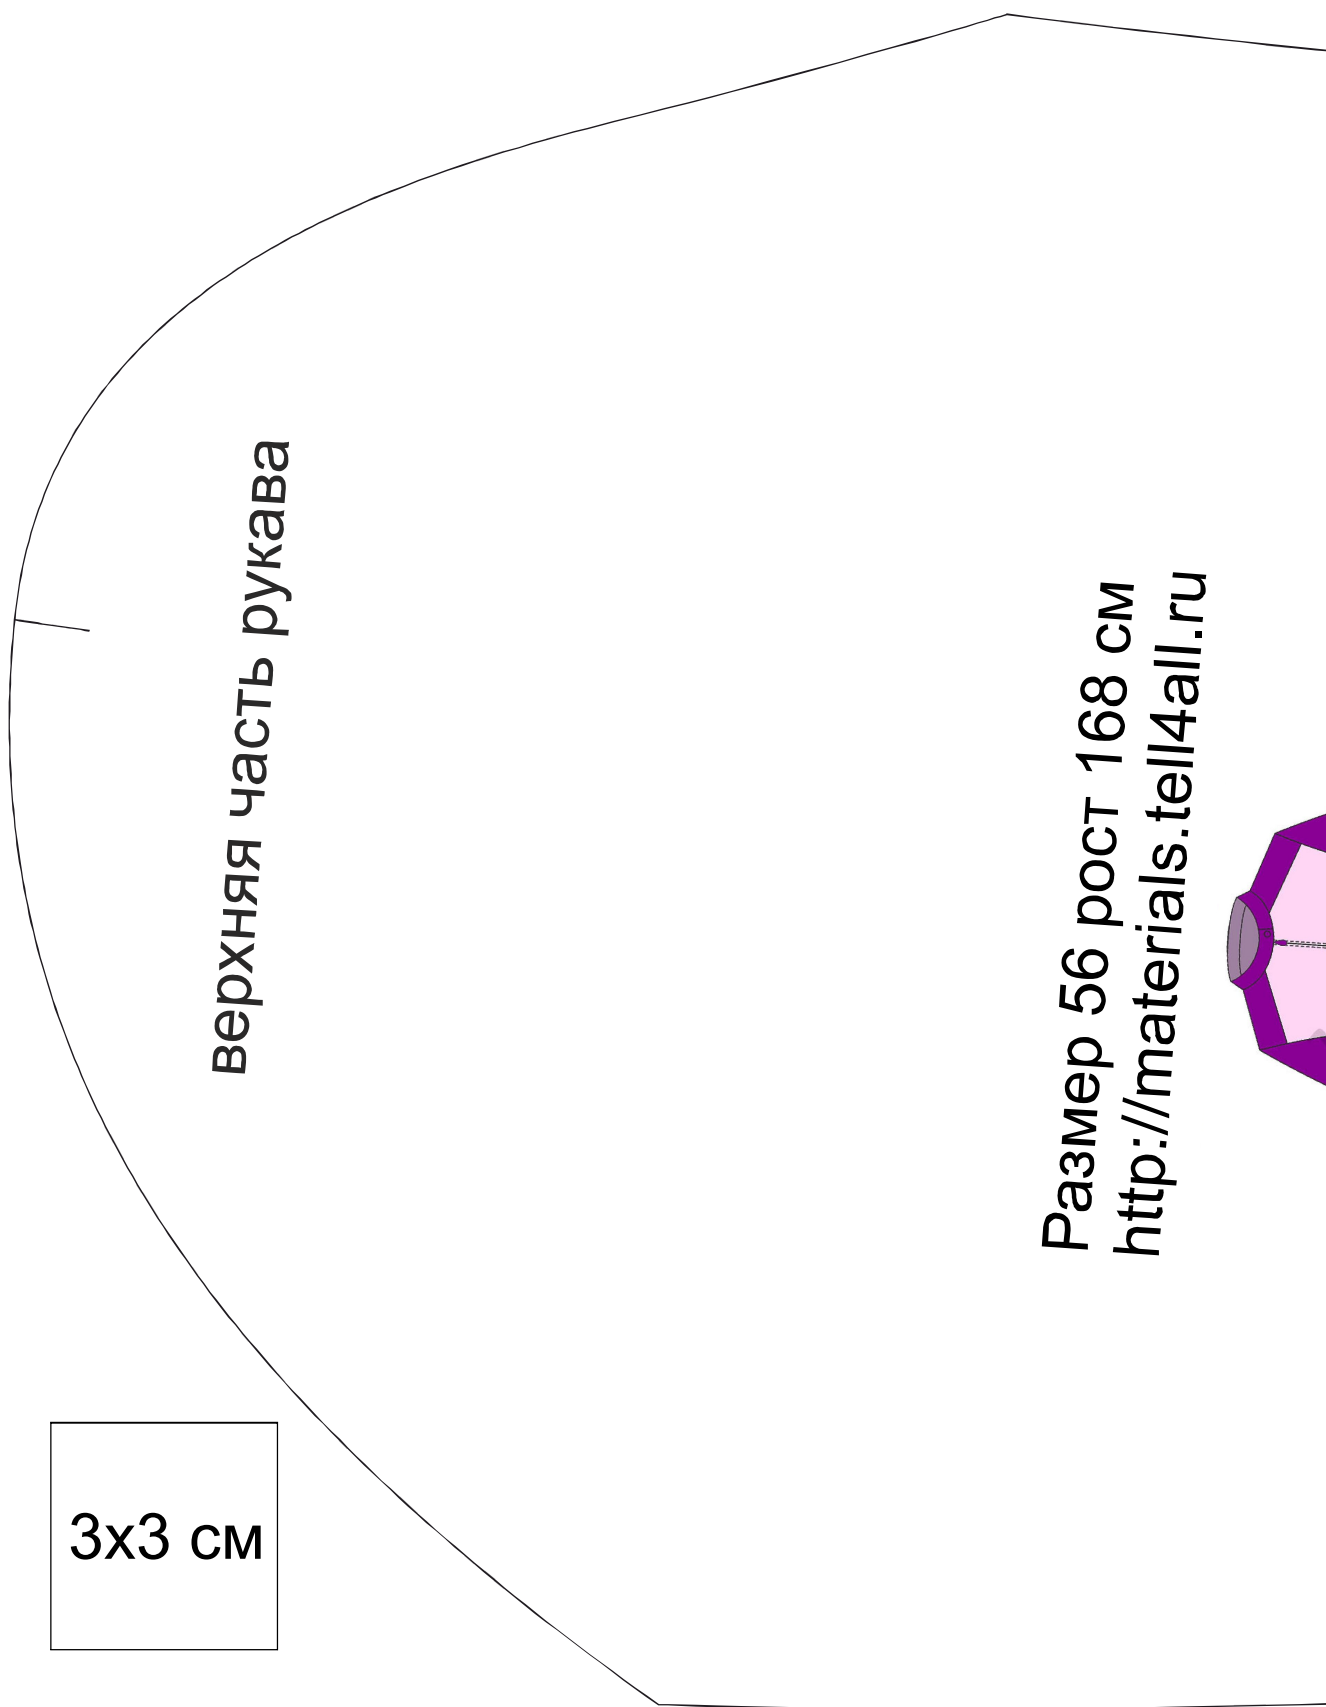

Размер 56
рост 168 см

Соответствие размеров
смотрите на сайте
«Шкатулка»
<http://materials.tell4all.ru>

Автор выкройки Анна Ивина

Файл с выкройкой и все его фрагменты охраняются
законом об авторском праве. Публикация и распространение
выкройки и ее фрагментов запрещены!
Официальное разрешение предоставлено только следующим
сайтам:
<http://materials.tell4all.ru>
Если Вы обнаружили нарушение авторских прав,
необходимо сообщить об этом по адресу admin@tell4all.ru

(1, 1)

Верхняя часть рукава

3x3 см

Размер 56 рост 168 см
<http://materials.tell4all.ru>

(2, 1)

(3, 1)

(4, 1)

НИЖНЯЯ часть рукава

Размер 56 рост 168 см
<http://materials.tell4all.ru>

Размер 56 рост 168 см
<http://materials.tell4all.ru>

подборт

КОКЕТКА СПИНКИ

Размер 56 рост 168 см
<http://materials.tell4all.ru>

ЦЕНТРАЛЬНАЯ ЧАСТЬ СПИНКИ

Размер 56 рост 168 см
<http://materials.tell4all.ru>

(3, 2)

Размер 56 рост 168 см
<http://materials.tell4all.ru>

БОЧОК СПИНКИ

(5, 2)

(6, 2)

КОКЕТКА ПОЛОЧКИ

Размер 56 рост 168 см
<http://materials.tell4all.ru>