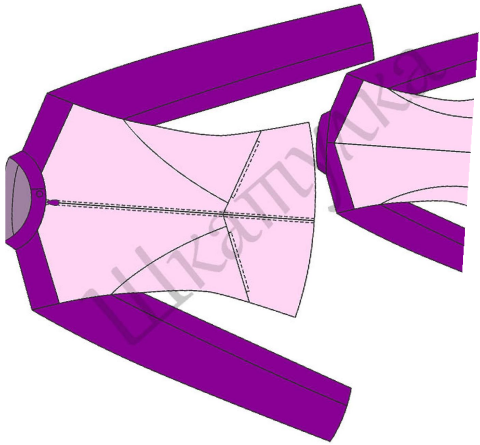

Размер 56
рост 168 см

Соответствие размеров
смотрите на сайте
«Шкатулка»
<http://materials.tell4all.ru>

Автор выкройки Анна Ивина

Файл с выкройкой и все его фрагменты охраняются
законом об авторском праве. Публикация и распространение
выкройки и ее фрагментов запрещены!
Официальное разрешение предоставлено только следующим
сайтам:
<http://materials.tell4all.ru>
Если Вы обнаружили нарушение авторских прав,
необходимо сообщить об этом по адресу admin@tell4all.ru

(1, 1)

Верхняя часть рукава

3x3 см

Размер 56 рост 168 см
<http://materials.tell4all.ru>

(2, 1)

(3, 1)

(4, 1)

НИЖНЯЯ часть рукава

Размер 56 рост 168 см
<http://materials.tell4all.ru>

Размер 56 рост 168 см
<http://materials.tell4all.ru>

подборт

КОКЕТКА СПИНКИ

Размер 56 рост 168 см
<http://materials.tell4all.ru>

ЦЕНТРАЛЬНАЯ ЧАСТЬ СПИНКИ

ЦЕНТРАЛЬНАЯ ЧАСТЬ ПОЛОЧКИ

Размер 56 рост 168 см
<http://materials.tell4all.ru>

Размер 56
<http://mate>

НИЖНЯЯ ЧАСТЬ ПОЛОЧКИ

рост 168 см
materials.tell4all.ru

БОЧОК ПОЛОЧКИ

Размер 56 рост 168 см
<http://materials.tell4all.ru>