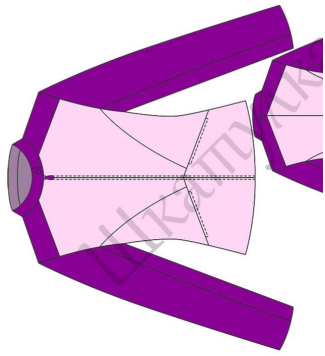

(1, 1)

3x3 см

Верхняя часть рукава

Размер 64 рост 168 см  
<http://materials.tell4all.ru>

(2, 1)

(3, 1)

(4, 1)

центральная часть

## КОКЕТКА СПИНКИ

Размер 64 рост 168 см  
<http://materials.tell4all.ru>

## С ПИНКИ

Размер 64 рост 168 см  
<http://materials.tell4all.ru>

Размер 64 рост 168 см  
<http://materials.tell4all.ru>

Размер 64 рост 168 см  
<http://materials.tell4all.ru>

Верхняя  
часть  
полочки

ПОДКЛАДКА

Размер 64 рост 168 см  
<http://materials.tel4all.ru>