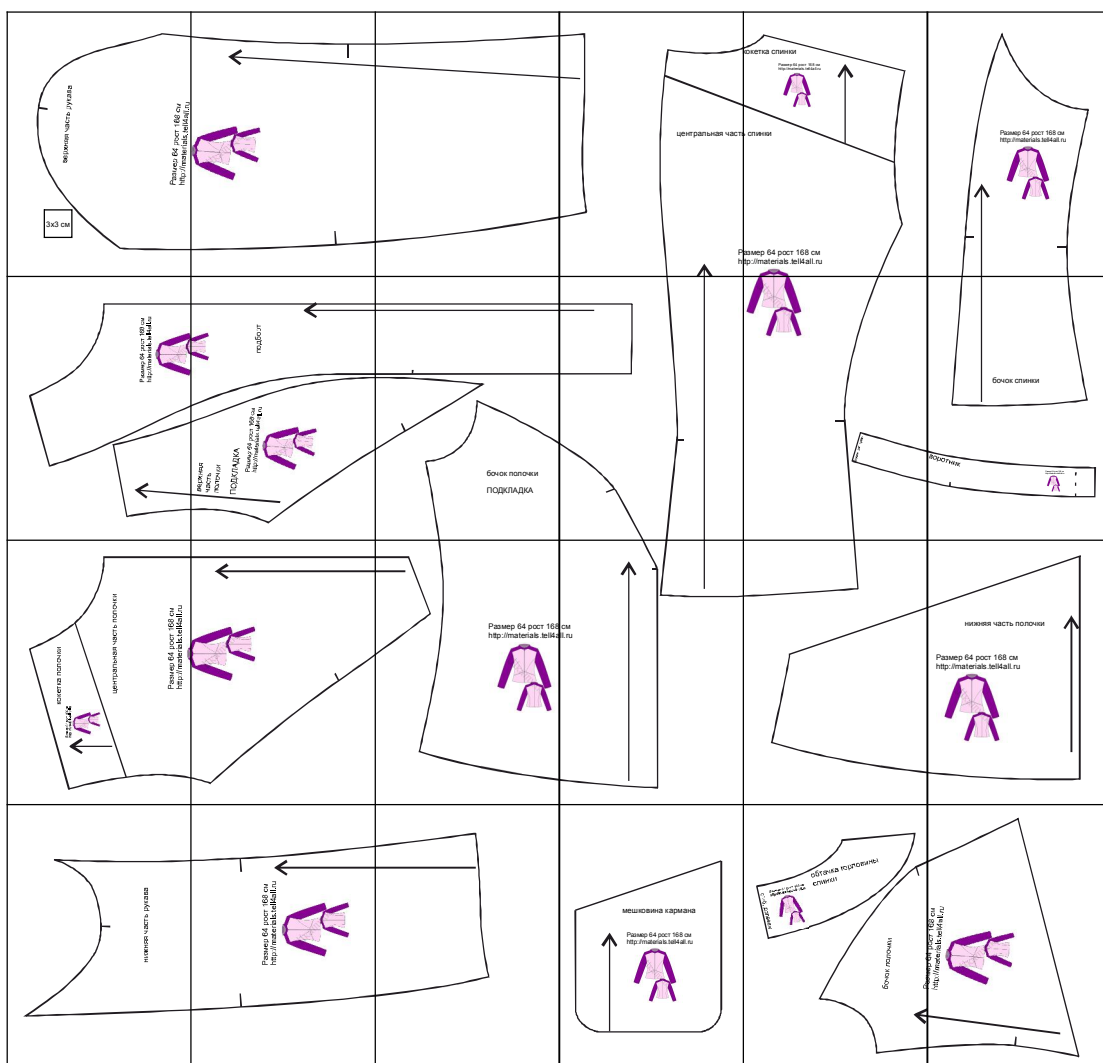

Размер 64  
рост 168 см

Соответствие размеров  
смотрите на сайте  
«Шкатулка»  
<http://materials.tell4all.ru>

(1, 1)

3x3 см

Верхняя часть рукава

Размер 64 рост 168 см  
<http://materials.tell4all.ru>

(2, 1)

(3, 1)

(4, 1)

центральная часть

Размер 64 рост 168 см  
<http://materials.tel4all.ru>

## ЦЕНТРАЛЬНАЯ ЧАСТЬ ПОЛОЧКИ

Размер 64 рост 168 см  
<http://materials.tell4all.ru>

Размер 64 рост 168  
<http://materials.tell4a>

(4, 3)

CM  
ll.ru

(5, 3)