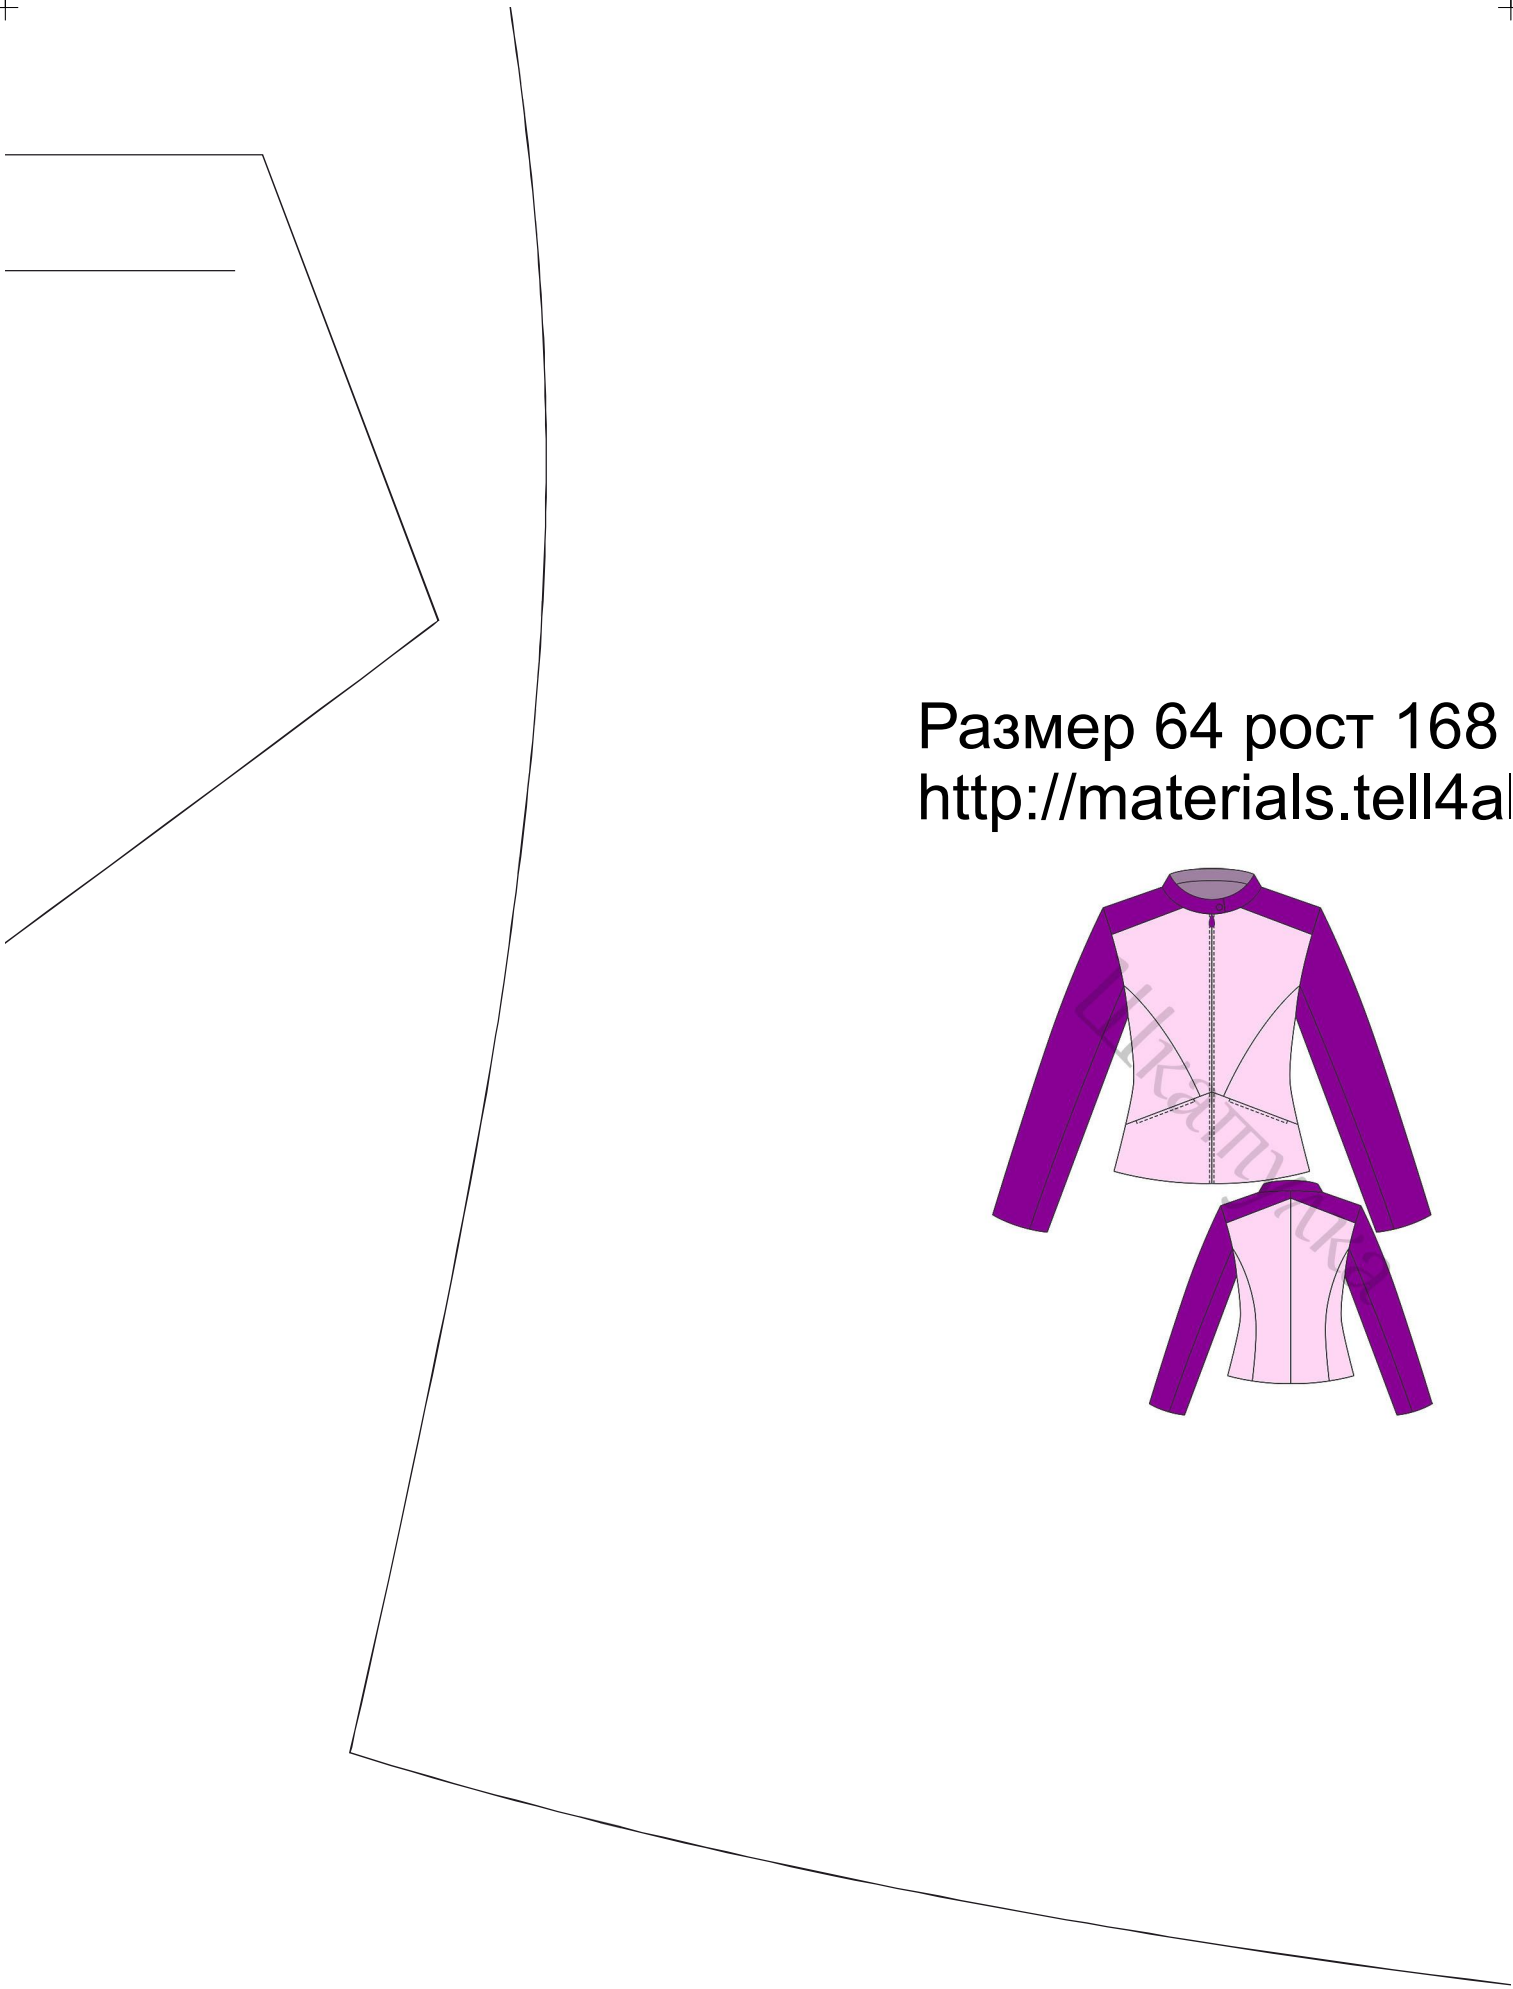

Размер 64 рост 168 см  
<http://materials.tel4all.ru>

## КОКЕТКА ПОЛОЧКИ

Размер 64 рост 168 см  
<http://materials.tell4all.ru>

## ЦЕНТРАЛЬНАЯ ЧАСТЬ ПОЛОЧКИ

Размер 64 рост 168 см  
<http://materials.tell4all.ru>

Размер 64 рост 168  
<http://materials.tell4a>

(4, 3)

CM  
ll.ru

(5, 3)

## НИЖНЯЯ ЧАСТЬ ПОЛОЧКИ

Размер 64 рост 168 см  
<http://materials.tell4all.ru>

НИЖНЯЯ ЧАСТЬ РУКАВА

Размер 64 рост 168 см  
<http://materials.tell4all.ru>

(3, 4)