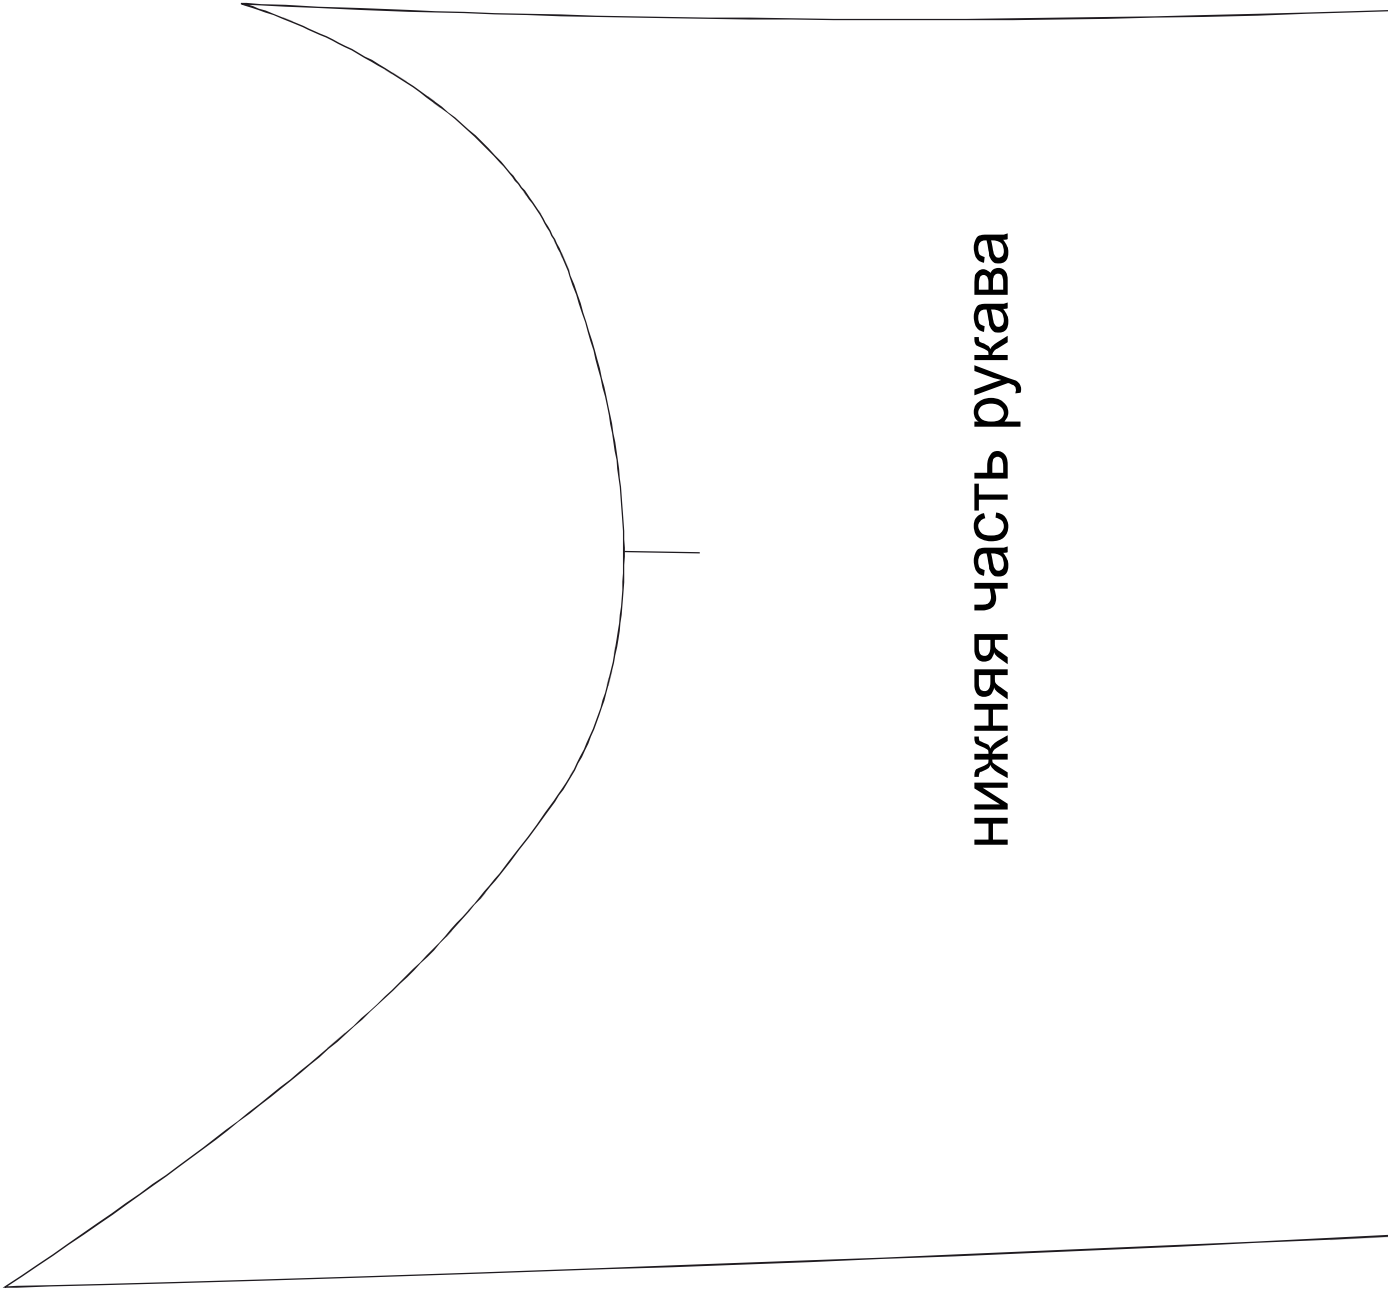

## КОКЕТКА ПОЛОЧКИ

Размер 64 рост 168 см  
<http://materials.tell4all.ru>

## ЦЕНТРАЛЬНАЯ ЧАСТЬ ПОЛОЧКИ

Размер 64 рост 168 см  
<http://materials.tell4all.ru>

Размер 64 рост 168  
<http://materials.tell4a>

(4, 3)

CM  
ll.ru

(5, 3)

## НИЖНЯЯ ЧАСТЬ ПОЛОЧКИ

Размер 64 рост 168 см  
<http://materials.tell4all.ru>

НИЖНЯЯ ЧАСТЬ РУКАВА

Размер 64 рост 168 см  
<http://materials.tell4all.ru>

(3, 4)