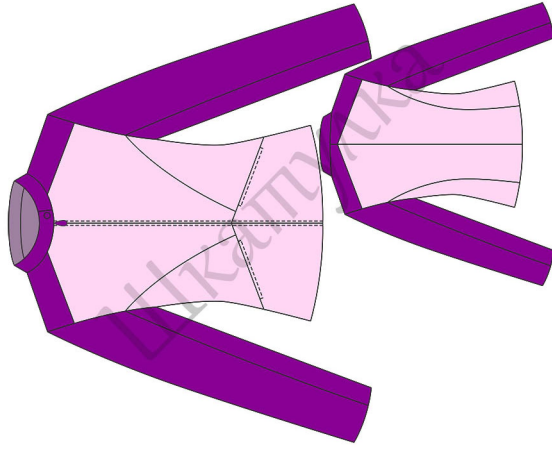

Размер 64 рост 168 см  
<http://materials.tel4all.ru>

## ЦЕНТРАЛЬНАЯ ЧАСТЬ ПОЛОЧКИ

Размер 64 рост 168 см  
<http://materials.tell4all.ru>

Размер 64 рост 168  
<http://materials.tell4a>

(4, 3)

CM  
ll.ru

(5, 3)

## НИЖНЯЯ ЧАСТЬ ПОЛОЧКИ

Размер 64 рост 168 см  
<http://materials.tell4all.ru>

НИЖНЯЯ ЧАСТЬ РУКАВА

Размер 64 рост 168 см  
<http://materials.tell4all.ru>

(3, 4)

## МЕШКОВИНА кармана

Размер 64 рост 168 см  
<http://materials.tell4all.ru>

квевая стиб, долевая

обтачка горловины  
СПИНКИ

Размер 64 рост 168 см  
r...ials.tell4all.ru

бочок полочки

Размер 64

! аэиуер 64 роот 168 см  
<http://materials.tell4all.ru>