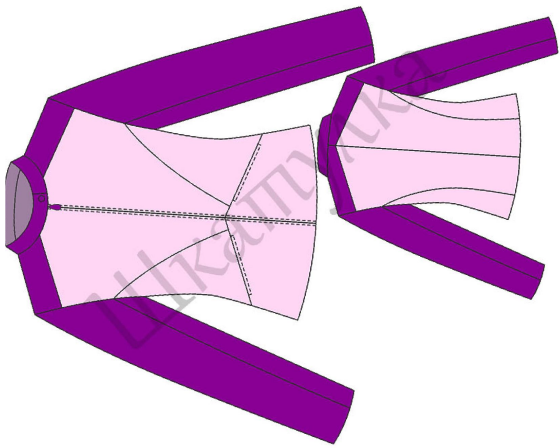

Размер 64  
рост 168 см

Соответствие размеров  
смотрите на сайте  
«Шкатулка»  
<http://materials.tell4all.ru>

(1, 1)

3x3 см

Верхняя часть рукава

Размер 64 рост 168 см  
<http://materials.tell4all.ru>

(2, 1)

(3, 1)

(4, 1)

центральная часть

## КОКЕТКА СПИНКИ

Размер 64 рост 168 см  
<http://materials.tell4all.ru>

## ЦЕНТРАЛЬНАЯ ЧАСТЬ ПОЛОЧКИ

Размер 64 рост 168 см  
<http://materials.tell4all.ru>

Размер 64 рост 168  
<http://materials.tell4a>

(4, 3)

CM  
ll.ru

(5, 3)