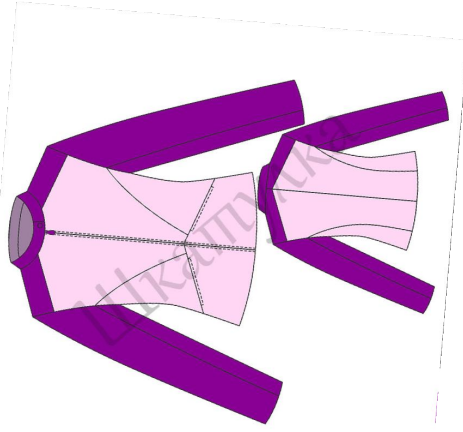

Верхняя
часть
полочки

ПОДКЛАДКА

Размер 64 рост 168 см
<http://materials.tell4all.ru>

подборт