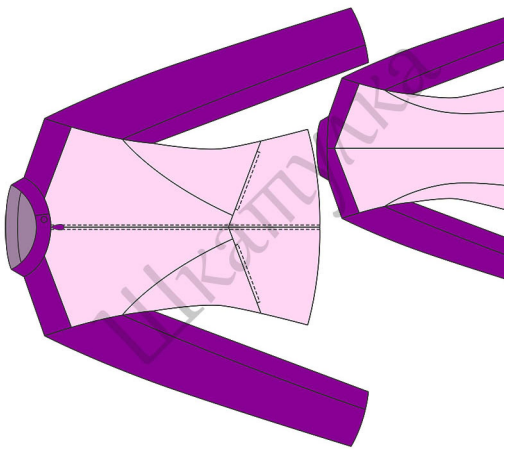

Размер 64 рост 168 см  
<http://materials.tel4all.ru>

## КОКЕТКА ПОЛОЧКИ

Размер 64 рост 168 см  
<http://materials.tell4all.ru>

## ЦЕНТРАЛЬНАЯ ЧАСТЬ ПОЛОЧКИ

Размер 64 рост 168 см  
<http://materials.tell4all.ru>

Размер 64 рост 168  
<http://materials.tell4a>

(4, 3)

CM  
ll.ru

(5, 3)

## НИЖНЯЯ ЧАСТЬ ПОЛОЧКИ

Размер 64 рост 168 см  
<http://materials.tell4all.ru>

НИЖНЯЯ ЧАСТЬ РУКАВА

Размер 64 рост 168 см  
<http://materials.tell4all.ru>

(3, 4)